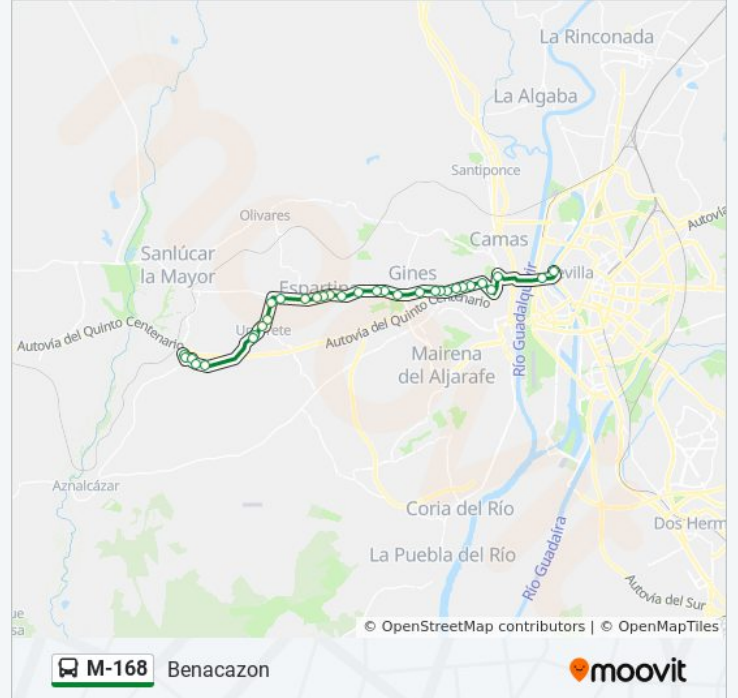

M-168

La Fuente Roblas

Usa La App

La línea M-168 de autobús (La Fuente Roblas) tiene 2 rutas. Sus horas de operación los días laborables regulares son: (1) a La Fuente Roblas: 8:15 - 22:00(2) a Plaza de Armas: 6:10 - 21:30

lunes	8:15 - 22:00
martes	8:15 - 22:00
miércoles	8:15 - 22:00
jueves	8:15 - 22:00
viernes	8:15 - 22:00
sábado	0:00 - 23:00
domingo	0:30 - 22:30

**Información de la línea M-168 de autobús****Dirección:** La Fuente Roblas**Paradas:** 32**Duración del viaje:** 47 min**Resumen de la línea:**

Monasterio de Loreto

Urb El Loreto (Frente)

Primero de Mayo Cementerio

Ayuntamiento

C Granada

C Cordoba (V)

Av Pedro de La Rosa Frente Guarderia

Av Pedro de La Rosa Esquina Cristobal Ramos Tello

### Sentido: Plaza de Armas

34 paradas

[VER HORARIO DE LA LÍNEA](#)

La Fuente Roblas

La Fuente

Av Pedro de La Rosa Parque

Av Pedro de La Rosa Guarderia

C Cordoba