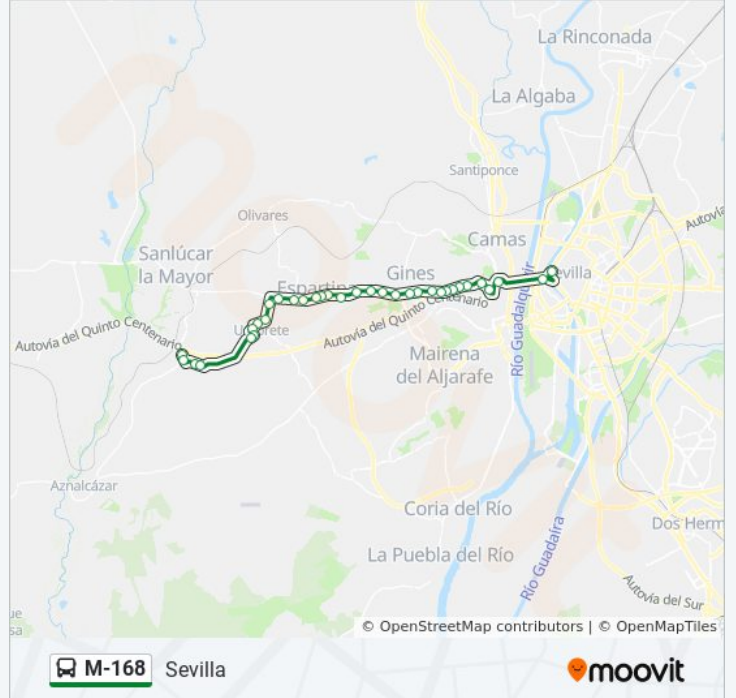

### Horario de la línea M-168 de autobús

Plaza de Armas Horario de ruta:

lunes	6:10 - 21:30
martes	6:10 - 21:30
miércoles	6:10 - 21:30
jueves	6:10 - 21:30
viernes	6:10 - 23:00
sábado	1:00 - 23:45
domingo	1:15 - 21:30

### Información de la línea M-168 de autobús

**Dirección:** Plaza de Armas

**Paradas:** 34

**Duración del viaje:** 55 min

**Resumen de la línea:**

Colegio Europa (I)  
Urb Alqueria de Almanzor (Frente)  
Gasolinera Gines (I)  
Meson El Bosque  
La Taurina  
Hotel Gines (I)  
Muebles Castellano (V)  
Hacienda San Ignacio  
C Real Frente Supermercado Codi (I)  
C Real Irlandesas  
C Real Maristas  
Carambolo (Frente)  
Coca de La Piñera  
Rotonda Pañoleta  
Chapina (I)  
Plaza de Armas