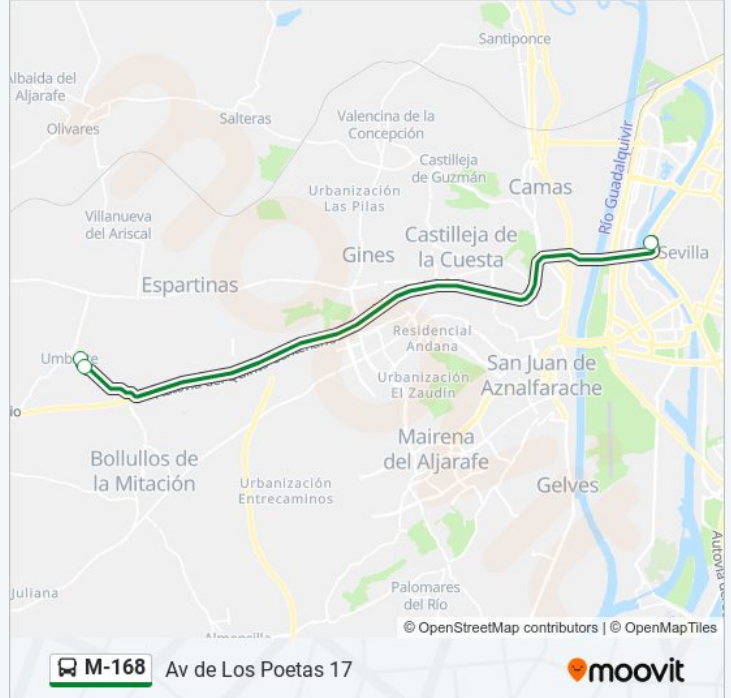

 M-168

Av de Los Poetas 17

Usa La App

La línea M-168 de autobús (Av de Los Poetas 17) tiene 2 rutas. Sus horas de operación los días laborables regulares son: (1) a Av de Los Poetas 17: 07:30 - 22:30(2) a Plaza de Armas: 06:50 - 21:20

Usa la aplicación Moovit para encontrar la parada de la línea M-168 de autobús más cercana y descubre cuándo llega la próxima línea M-168 de autobús

**Sentido: Av de Los Poetas 17**

3 paradas

[VER HORARIO DE LA LÍNEA](#)

Plaza de Armas

Av de Los Poetas 35

Av de Los Poetas 17

**Horario de la línea M-168 de autobús**

Av de Los Poetas 17 Horario de ruta:

lunes	07:30 - 22:30
martes	07:30 - 22:30
miércoles	07:30 - 22:30
jueves	07:30 - 22:30
viernes	07:30 - 22:30
sábado	Sin Servicio
domingo	Sin Servicio

**Información de la línea M-168 de autobús****Dirección:** Av de Los Poetas 17**Paradas:** 3**Duración del viaje:** 21 min**Resumen de la línea:**