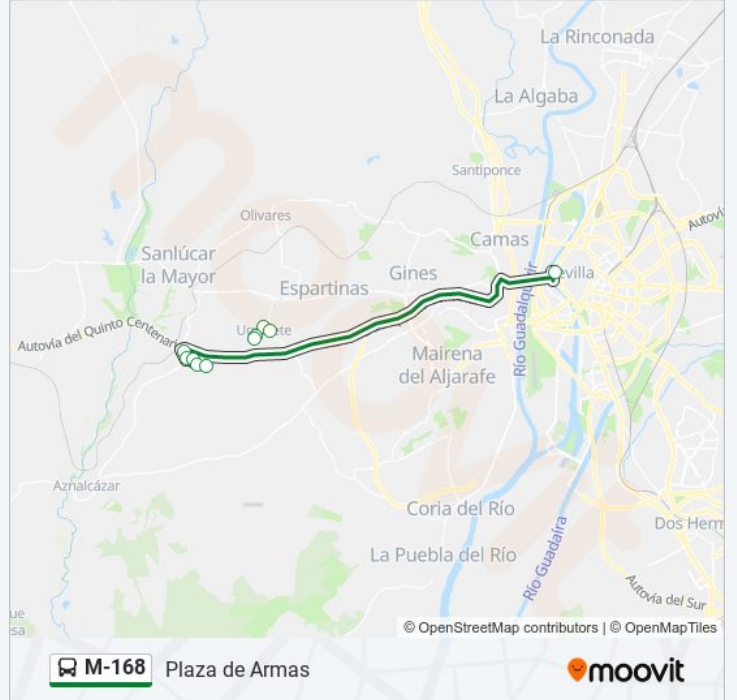

Los horarios y mapas de la línea M-168 de autobús están disponibles en un PDF en moovitapp.com. Utiliza [Moovit App](#) para ver los horarios de los autobuses en vivo, el horario del tren o el horario del metro y las indicaciones paso a paso para todo el transporte público en Sevilla.

[Acerca de Moovit](#) · [Soluciones MaaS](#) · [Países incluidos](#) · [Comunidad de Moovitors](#)

© 2024 Moovit - Todos los Derechos Reservados

Mira los tiempos de llegada en tiempo real