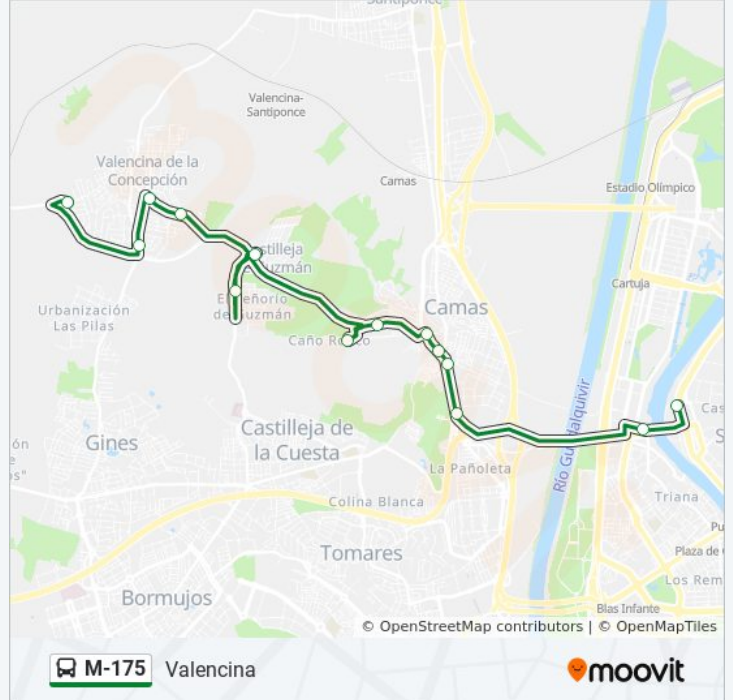

Los horarios y mapas de la línea M-175 de autobús están disponibles en un PDF en moovitapp.com. Utiliza [Moovit App](#) para ver los horarios de los autobuses en vivo, el horario del tren o el horario del metro y las indicaciones paso a paso para todo el transporte público en Sevilla.

[Acerca de Moovit](#) · [Soluciones MaaS](#) · [Países incluidos](#) · [Comunidad de Moovites](#)

© 2024 Moovit - Todos los Derechos Reservados

Mira los tiempos de llegada en tiempo real