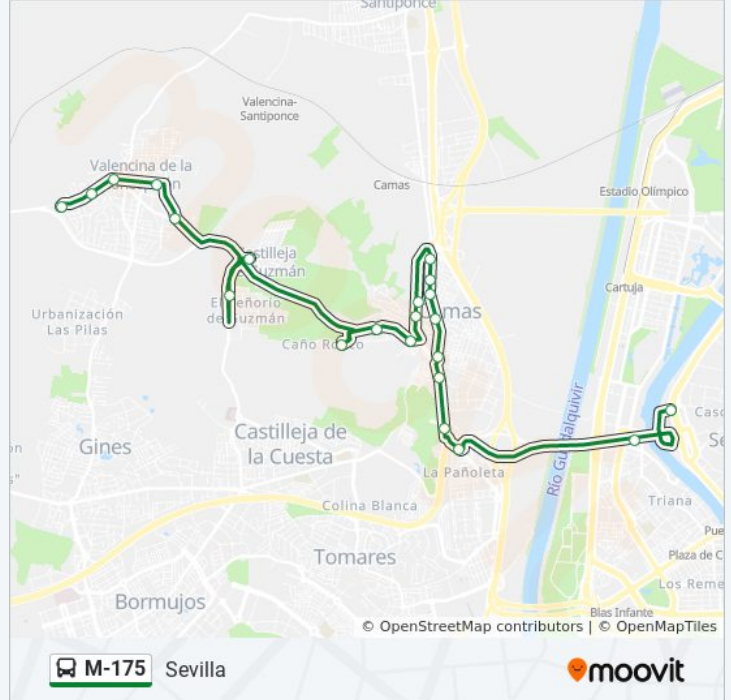

Usa la aplicación Moovit para encontrar la parada de la línea M-175 de autobús más cercana y descubre cuándo llega la próxima línea M-175 de autobús

Sentido: Plaza de Armas

22 paradas

[VER HORARIO DE LA LÍNEA](#)

Urb Torrijos
Urb Sitio de Valencina
Ambulatorio Valencina
C Alamillo
Camino de Los Nazarenos Repetidor
Urb Seniorio de Guzman
Av Castilleja de La Cuesta
Bda Cañoronco
Ntra Sra de Los Dolores
Pza Del Almendro Capilla Buen Aire
Balcon de Sevilla
Ies Camas
C Mercedes de Velilla
C Mercedes de Velilla Bar Flores
Sta Maria de Gracia Ambulatorio
Sta Maria de Gracia Caja Rural
C/ José Payán
Bda La Extremeña
Bda El Chato
Rotonda Pañoleta
Chapina (I)

Horario de la línea M-175 de autobús

Plaza de Armas Horario de ruta:

lunes	07:05 - 23:35
martes	07:05 - 23:35
miércoles	07:05 - 23:35
jueves	07:05 - 23:35
viernes	07:05 - 23:35
sábado	Sin Servicio
domingo	Sin Servicio

Información de la línea M-175 de autobús**Dirección:** Plaza de Armas**Paradas:** 22**Duración del viaje:** 35 min**Resumen de la línea:**

Plaza de Armas

Sentido: Urb Torrijos

14 paradas

[VER HORARIO DE LA LÍNEA](#)