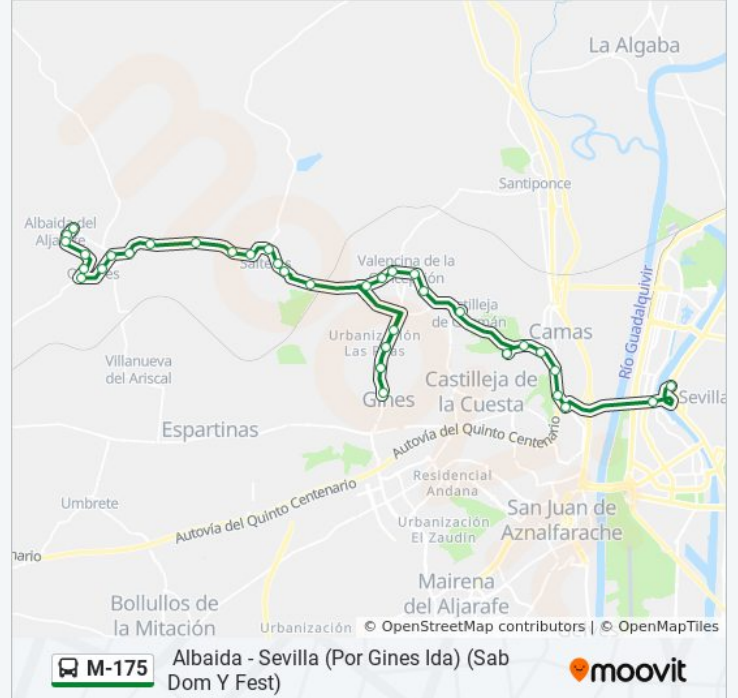

Urb Las Pilas

Hotel Vereda Real

Urb Torrijos

Urb Sitio de Valencina

Ambulatorio Valencina

C Alamillo

Camino de Los Nazarenos Repetidor

Av Castilleja de La Cuesta

Bda Cañoronco

Ntra Sra de Los Dolores

Pza Del Almendro Capilla Buen Aire

Bda La Extremeña

Bda El Chato

Rotonda Pañoleta

Chapina (I)

Plaza de Armas

Los horarios y mapas de la línea M-175 de autobús están disponibles en un PDF en moovitapp.com. Utiliza [Moovit App](#) para ver los horarios de los autobuses en vivo, el horario del tren o el horario del metro y las indicaciones paso a paso para todo el transporte público en Sevilla.

[Acerca de Moovit](#) • [Soluciones MaaS](#) • [Países incluidos](#) • [Comunidad de Moovitors](#)

© 2024 Moovit - Todos los Derechos Reservados

Mira los tiempos de llegada en tiempo real