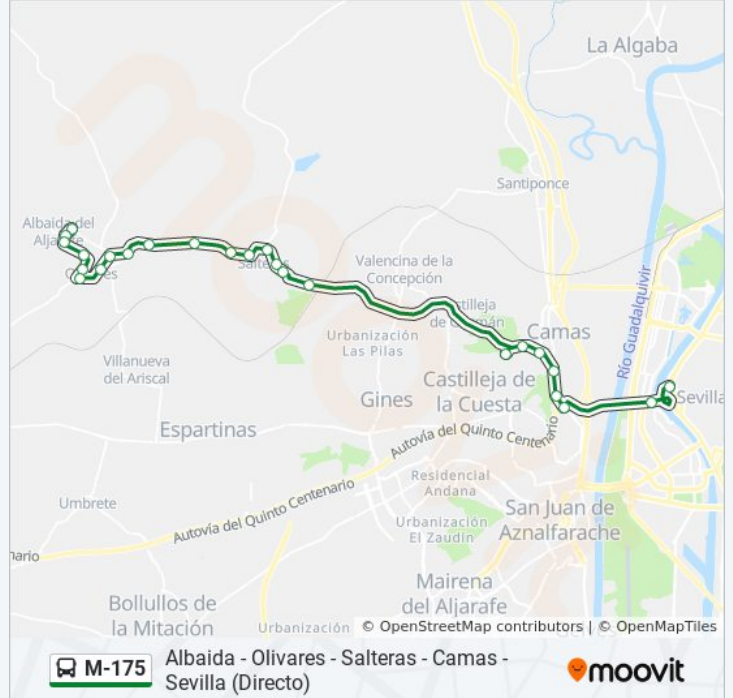

Hnos Machado

Av Andalucía

Pio X

C Laelia (I)

Urb Las Palmeras (Frente)

Hormigonera

Pgno Malpesa (I)

Urb Ntra Sra de La Oliva (Frente)

Pio XII El Cerro

Las Moreras

Cantarranas

La Fuemblanca

Bda Cañoronco

Ntra Sra de Los Dolores

Pza Del Almendro Capilla Buen Aire

Horario de la línea M-175 de autobús

Bda La Extremeña
 Bda El Chato
 Rotonda Pañoleta
 Chapina (I)
 Plaza de Armas

Sentido: Rtda Entrada Av de La Constitución

22 paradas

[VER HORARIO DE LA LÍNEA](#)

Plaza de Armas
 Chapina C Gonzalo Jimenez de Quesada (V)
 Carrefour Camas
 Mercadona
 Correos Traseras
 Apeadero Camas
 Ntra Sra de Los Dolores (Frente)
 Bda Cañoronco
 La Fuablanca (V)
 Cantarranas (V)
 Las Moreras (V)
 Pio XII El Cerro (V)
 Urb Ntra Sra de La Oliva
 Pгно Malpesa
 Hormigonera (V)
 Cortijo
 Urb Las Palmeras
 C Laelia (V)

Información de la línea M-175 de autobús

Dirección: Rtda Entrada Av de La Constitución

Paradas: 22

Duración del viaje: 35 min

Resumen de la línea:

Guardia Civil Olivares (V)

Cementerio Olivares (V)

Pgno Las Canadas