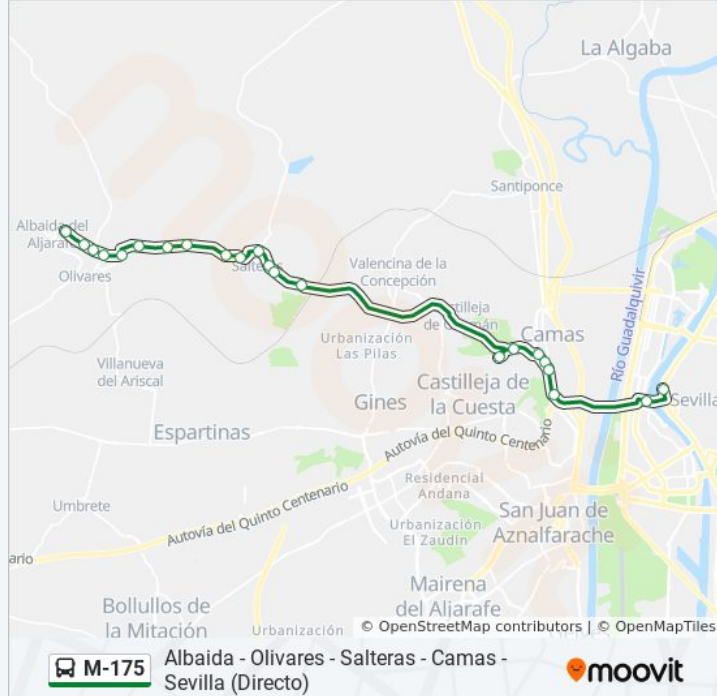

Guardia Civil Olivares (V)

Cementerio Olivares (V)

Pgno Las Canadas

Rtda Entrada Av de La Constitución

Los horarios y mapas de la línea M-175 de autobús están disponibles en un PDF en moovitapp.com. Utiliza [Moovit App](#) para ver los horarios de los autobuses en vivo, el horario del tren o el horario del metro y las indicaciones paso a paso para todo el transporte público en Sevilla.

[Acerca de Moovit](#) • [Soluciones MaaS](#) • [Países incluidos](#) • [Comunidad de Moovitors](#)

© 2024 Moovit - Todos los Derechos Reservados

Mira los tiempos de llegada en tiempo real