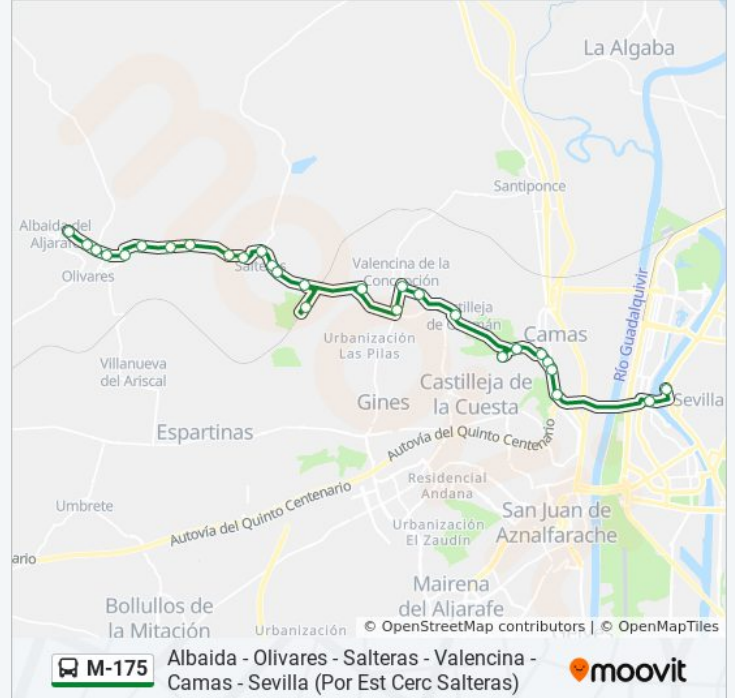

Pio XII El Cerro (V)

Urb Ntra Sra de La Oliva

Pgno Malpesa

Hormigonera (V)

Cortijo

Urb Las Palmeras

C Laelia (V)

Guardia Civil Olivares (V)

Cementerio Olivares (V)

Pgno Las Canadas

Rtda Entrada Av de La Constitución

Los horarios y mapas de la línea M-175 de autobús están disponibles en un PDF en moovitapp.com. Utiliza [Moovit App](https://moovitapp.com) para ver los horarios de los autobuses en vivo, el horario del tren o el horario del metro y las indicaciones paso a paso para todo el transporte público en Sevilla.

[Acerca de Moovit](#) • [Soluciones MaaS](#) • [Países incluidos](#) • [Comunidad de Moovitors](#)

© 2024 Moovit - Todos los Derechos Reservados

Mira los tiempos de llegada en tiempo real