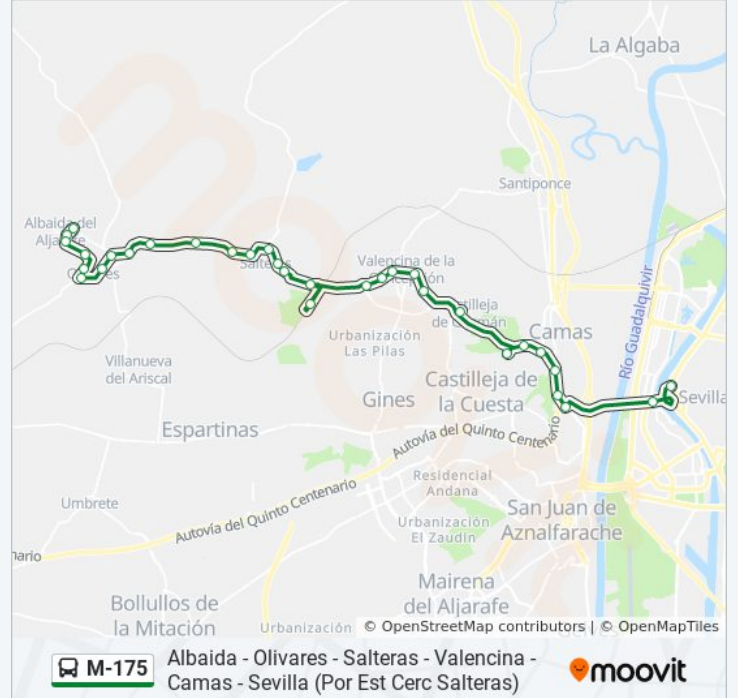

Información de la línea M-175 de autobús**Dirección:** Plaza de Armas**Paradas:** 32**Duración del viaje:** 49 min**Resumen de la línea:**

Ambulatorio Valencina

C Alamillo

Camino de Los Nazarenos Repetidor

Av Castilleja de La Cuesta

Bda Cañoronco

Ntra Sra de Los Dolores

Pza Del Almendro Capilla Buen Aire

Bda La Extremeña

Bda El Chato

Rotonda Pañoleta

Chapina (I)

Plaza de Armas

Sentido: Rtda Entrada Av de La Constitución

28 paradas

[VER HORARIO DE LA LÍNEA](#)

Plaza de Armas

Chapina C Gonzalo Jimenez de Quesada (V)

Carrefour Camas

Mercadona

Información de la línea M-175 de autobús

Dirección: Rtda Entrada Av de La Constitución

Paradas: 28

Duración del viaje: 44 min

Resumen de la línea:

Pio XII El Cerro (V)

Urb Ntra Sra de La Oliva

Pgno Malpesa