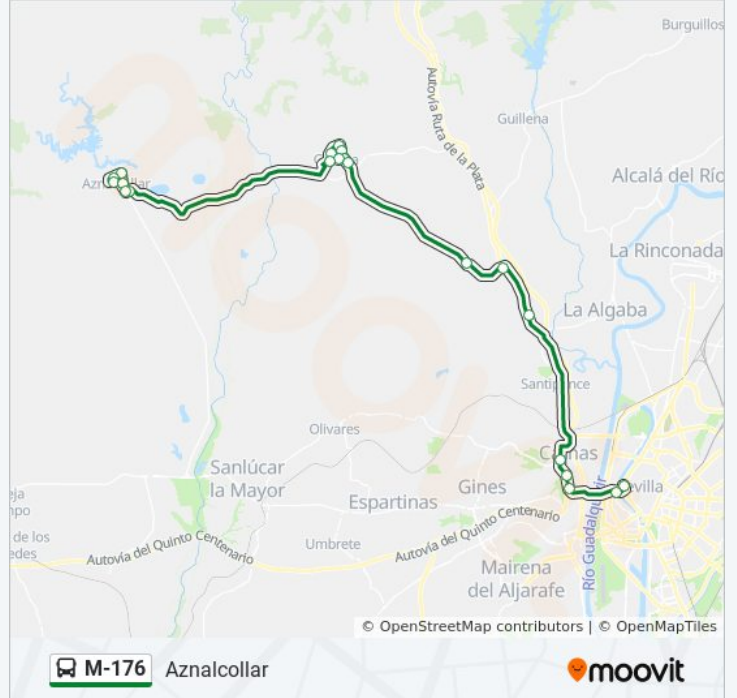

 M-176

Av Andalucía La Farola (Ppal)

Usa La App

La línea M-176 de autobús (Av Andalucía La Farola (Ppal)) tiene 2 rutas. Sus horas de operación los días laborables regulares son:

(1) a Av Andalucía La Farola (Ppal): 06:50 - 22:00(2) a Plaza de Armas: 06:00 - 21:00

Usa la aplicación Moovit para encontrar la parada de la línea M-176 de autobús más cercana y descubre cuándo llega la próxima línea M-176 de autobús

Sentido: Av Andalucía La Farola (Ppal)

22 paradas

[VER HORARIO DE LA LÍNEA](#)

Av Andalucía Surtidor (V)

Av Andalucía La Farola

C Sevilla Iglesia

C/ Isaac Peral

C/ Cruz

Horario de la línea M-176 de autobús

Av Andalucía La Farola (Ppal) Horario de ruta:

lunes	06:50 - 22:00
martes	06:50 - 22:00
miércoles	06:50 - 22:00
jueves	06:50 - 22:00
viernes	06:50 - 22:00
sábado	10:00 - 21:00
domingo	10:00 - 21:00

Información de la línea M-176 de autobús**Dirección:** Av Andalucía La Farola (Ppal)**Paradas:** 22**Duración del viaje:** 61 min**Resumen de la línea:**

Av Andalucía La Farola (Ppal)

Sentido: Plaza de Armas