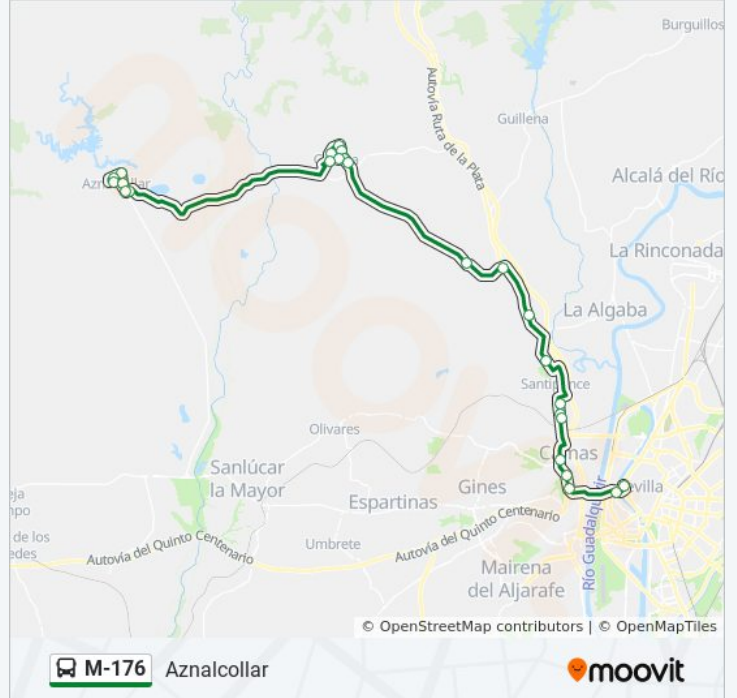

Usa la aplicación Moovit para encontrar la parada de la línea M-176 de autobús más cercana y descubre cuándo llega la próxima línea M-176 de autobús

Sentido: Av Andalucía La Farola (Ppal)

26 paradas

[VER HORARIO DE LA LÍNEA](#)

lunes	14:00
martes	14:00
miércoles	14:00
jueves	14:00
viernes	14:00
sábado	Sin Servicio
domingo	Sin Servicio

Información de la línea M-176 de autobús**Dirección:** Av Andalucía La Farola (Ppal)**Paradas:** 26**Duración del viaje:** 65 min**Resumen de la línea:**

Av Andalucía La Farola

C Sevilla Iglesia

C/ Isaac Peral

C/ Cruz

Av Andalucía La Farola (Ppal)

Sentido: Plaza de Armas

22 paradas

[VER HORARIO DE LA LÍNEA](#)

Información de la línea M-176 de autobús

Dirección: Plaza de Armas

Paradas: 22

Duración del viaje: 63 min

Resumen de la línea:

Bda La Extremeña

Bda El Chato

Chapina (I)