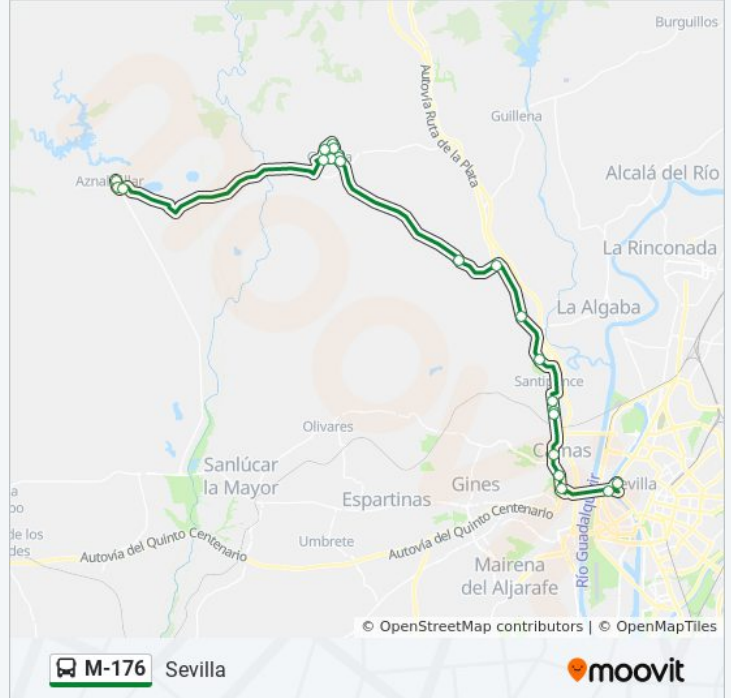

Bda La Extremeña

Bda El Chato

Chapina (I)

Plaza de Armas

Los horarios y mapas de la línea M-176 de autobús están disponibles en un PDF en moovitapp.com. Utiliza [Moovit App](#) para ver los horarios de los autobuses en vivo, el horario del tren o el horario del metro y las indicaciones paso a paso para todo el transporte público en Sevilla.

[Acerca de Moovit](#) • [Soluciones MaaS](#) • [Países incluidos](#) • [Comunidad de Moovitors](#)

© 2024 Moovit - Todos los Derechos Reservados

Mira los tiempos de llegada en tiempo real