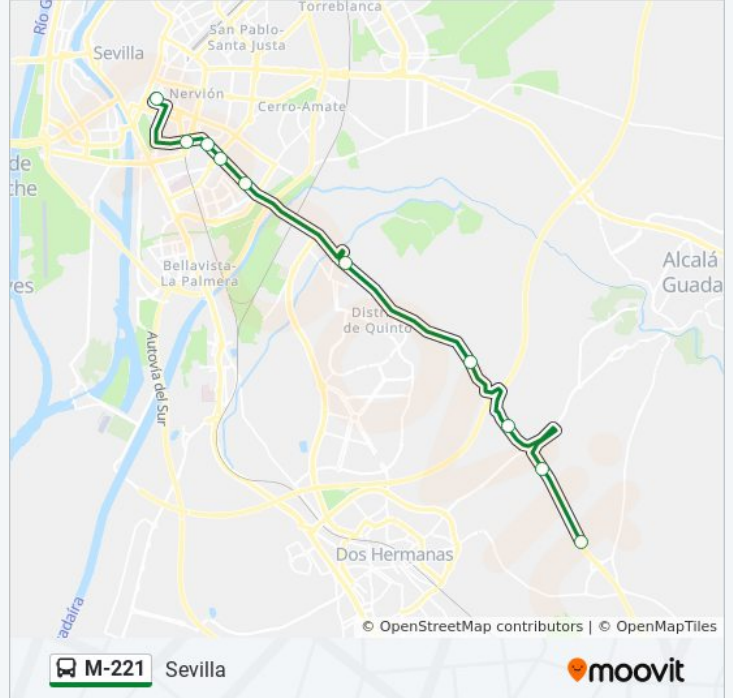

Viveros Molina

Urb La Alegría

Pasarela Metasola A-376

Torrequinto

Metro Condequinto (Pasarela)

Av de La Paz Bomberos (I)

Av de La Paz Alcampo (I)

Rtda Inicio Av de La Paz

Av Ntra Sra de Las Mercedes (I)

Estación Prado de San Sebastian

Horario de la línea M-221 de autobús

Estación Prado de San Sebastian Horario de ruta:

lunes	07:30 - 12:45
martes	07:30 - 12:45
miércoles	07:30 - 12:45
jueves	07:30 - 12:45
viernes	07:30 - 12:45
sábado	09:30 - 18:00
domingo	09:30 - 18:00

Información de la línea M-221 de autobús**Dirección:** Estación Prado de San Sebastian**Paradas:** 10**Duración del viaje:** 27 min**Resumen de la línea:**

Sentido: Urb Los Pinos Del Nevero

10 paradas

[VER HORARIO DE LA LÍNEA](#)

- Estación Prado de San Sebastian
- Av Ntra Sra de Las Mercedes (V)
- Rtda Inicio Av de La Paz (V)
- Av de La Paz Alcampo (V)
- Av de La Paz Bomberos (V)
- Metro Condequinto
- Torrequinto (V)
- Pasarela Artesema A-376
- Urb El Eucaliptal
- Urb Los Pinos Del Nevero