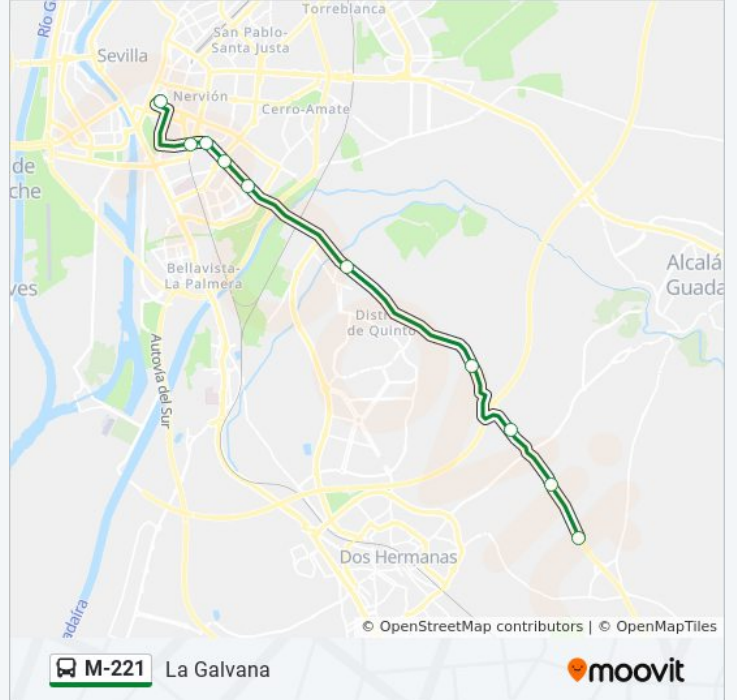

Viveros Molina

Urb La Alegría

Pasarela Metasola A-376

Torrequinto

Metro Condequinto (Pasarela)

Av de La Paz Bomberos (I)

Av de La Paz Alcampo (I)

Rtda Inicio Av de La Paz

- Estación Prado de San Sebastian
- Av Ntra Sra de Las Mercedes (V)
- Rtda Inicio Av de La Paz (V)
- Av de La Paz Alcampo (V)
- Av de La Paz Bomberos (V)
- Metro Condequinto
- Torrequinto (V)
- Pasarela Artesema A-376
- Urb El Eucaliptal
- Urb Los Pinos Del Nevero

Horario de la línea M-221 de autobús

Urb Los Pinos Del Nevero Horario de ruta:

lunes	08:30 - 18:00
martes	08:30 - 18:00
miércoles	08:30 - 18:00
jueves	08:30 - 18:00
viernes	08:30 - 18:00
sábado	13:00 - 19:00
domingo	13:00 - 19:00

Información de la línea M-221 de autobús

Dirección: Urb Los Pinos Del Nevero

Paradas: 10

Duración del viaje: 29 min

Resumen de la línea:

Los horarios y mapas de la línea M-221 de autobús están disponibles en un PDF en moovitapp.com. Utiliza [Moovit App](#) para ver los horarios de los autobuses en vivo, el horario del tren o el horario del metro y las indicaciones paso a paso para todo el transporte público en Sevilla.