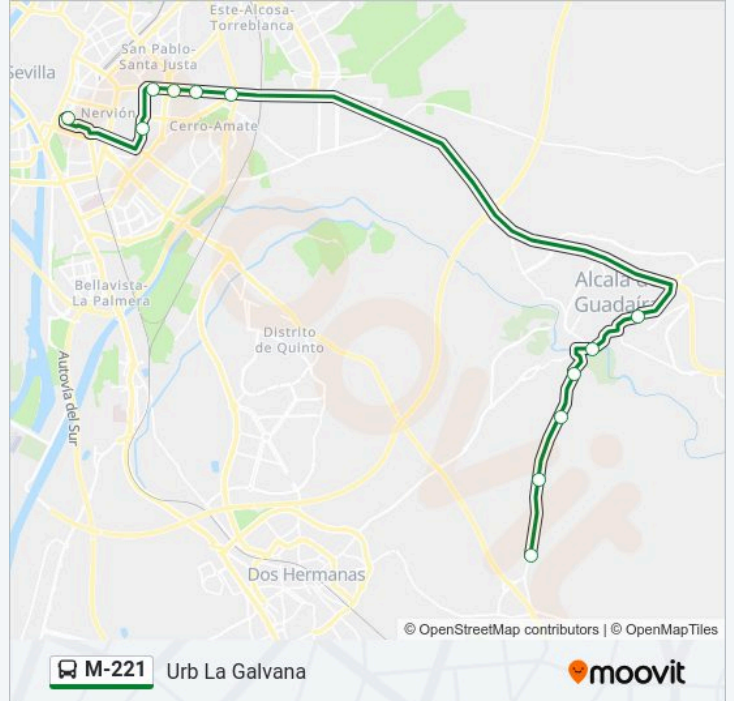

Línea M-221

Urb La Galvana

Usa La App

La línea M-221 de autobús (Urb La Galvana) tiene 2 rutas. Sus horas de operación los días laborables regulares son:
(1) a Urb La Galvana: 11:30-12:30(2) a Estación Prado de San Sebastian: 17:00

Usa la aplicación Moovit para encontrar la parada de la línea M-221 de autobús más cercana y descubre cuándo llega la próxima línea M-221 de autobús

Sentido: Urb La Galvana

12 paradas

[VER HORARIO DE LA LÍNEA](#)

Estación Prado de San Sebastian
Ciudad Jardín (Esq. Cardenal Rodrigo de Castro)
Av Andalucía Frente Cruzcampo
Centro Comercial Los Arcos Los Pajaritos
Av Andalucía Fte Aceites Guillen
Avda. Andalucía (Resid. Sta. Isabel)
Rtda Rafael Beca Mateos (V)
Pisos de San Francisco
Bda Campo de Las Beatas
Venta de Los Pinares Se-3204 (V)
Urb San Antonio
Urb La Galvana

Información de la línea M-221 de autobús**Dirección:** Urb La Galvana**Paradas:** 12**Duración del viaje:** 37 min**Resumen de la línea:**

Sentido: Estación Prado de San Sebastian

12 paradas

[VER HORARIO DE LA LÍNEA](#)