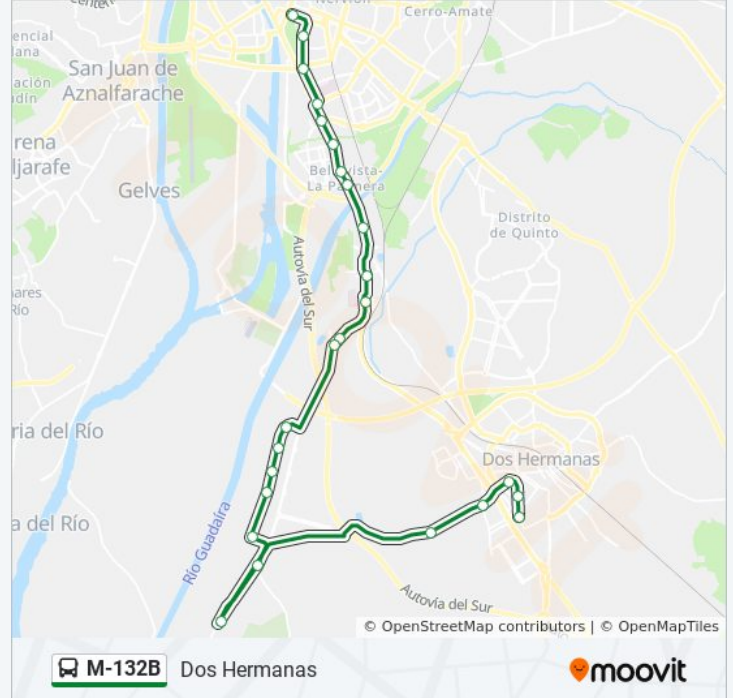

Urb Tixe

Urb La Hermandad (Venta El Cachopo)

Cochera de Los Amarillos (V)

Camping Villsom Se-3205 (V)

Pza Del Acebuche

Av de Los Pirralos Pza Bruselas

Bda Virgen Del Rocio

Los horarios y mapas de la línea M-132B de autobús están disponibles en un PDF en moovitapp.com. Utiliza [Moovit App](#) para ver los horarios de los autobuses en vivo, el horario del tren o el horario del metro y las indicaciones paso a paso para todo el transporte público en Sevilla.

[Acerca de Moovit](#) • [Soluciones MaaS](#) • [Países incluidos](#) • [Comunidad de Moovitors](#)

© 2024 Moovit - Todos los Derechos Reservados

Mira los tiempos de llegada en tiempo real