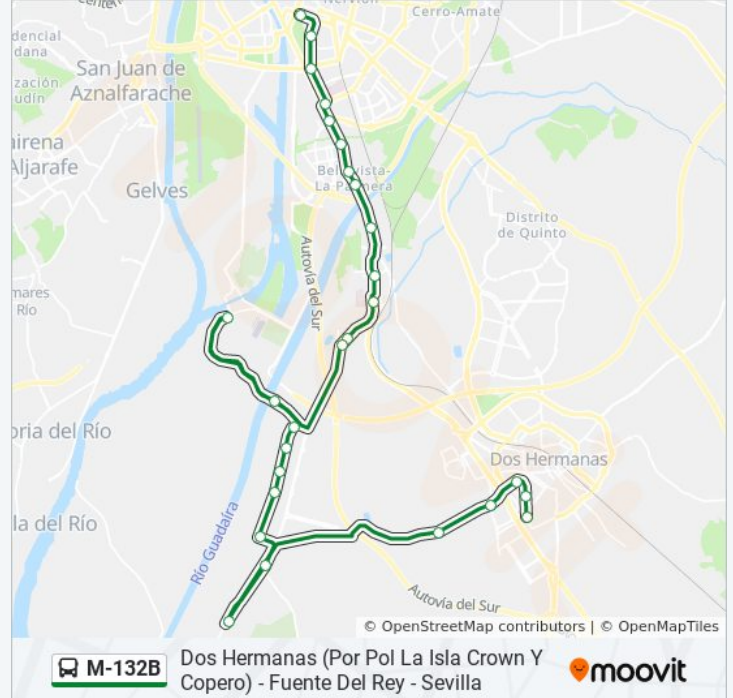

 **M-132B****Dos Hermanas (Por Pol La Isla Crown Y Copero) -
Fuente Del Rey - Sevilla**[Usa La App](#)

La línea M-132B de autobús (Dos Hermanas (Por Pol La Isla Crown Y Copero) - Fuente Del Rey - Sevilla) tiene 2 rutas. Sus horas de operación los días laborables regulares son:

Sentido: Av de Portugal Bar Citroen

31 paradas

[VER HORARIO DE LA LÍNEA](#)

Bda Virgen Del Rocio
Bda Ciudad Blanca
Bda Montecillos
Av Andalucía Quintano
Av Andalucía Consultorio
Av Cristobal Colon
Camping Villsom Se-3205
Cochera de Los Amarillos
Urb Tixe
Urb La Hermandad (Venta El Cachopo)
Frigoríficos Nazarenos
Ucasa (Frente)
Mesón Angela (Frente)
Seditel
Pgno La Isla Salida
Crown
Copero
Fuente Del Rey (Super Cash)
Fuente Del Rey (Neumáticos Borrallo)
Bda Los Naranjitos Bellavista

Paradas: 27

Duración del viaje: 55 min

Resumen de la línea:

Ucasa

Frigoríficos Nazarenos (V)

Urb Tixe

Urb La Hermandad (Venta El Cachopo)

Cochera de Los Amarillos (V)

Camping Villsom Se-3205 (V)

Pza Del Acebuche

Av de Los Pirralos Pza Bruselas

Bda Virgen Del Rocio

Los horarios y mapas de la línea M-132B de autobús están disponibles en un PDF en moovitapp.com. Utiliza [Moovit App](#) para ver los horarios de los autobuses en vivo, el horario del tren o el horario del metro y las indicaciones paso a paso para todo el transporte público en Sevilla.