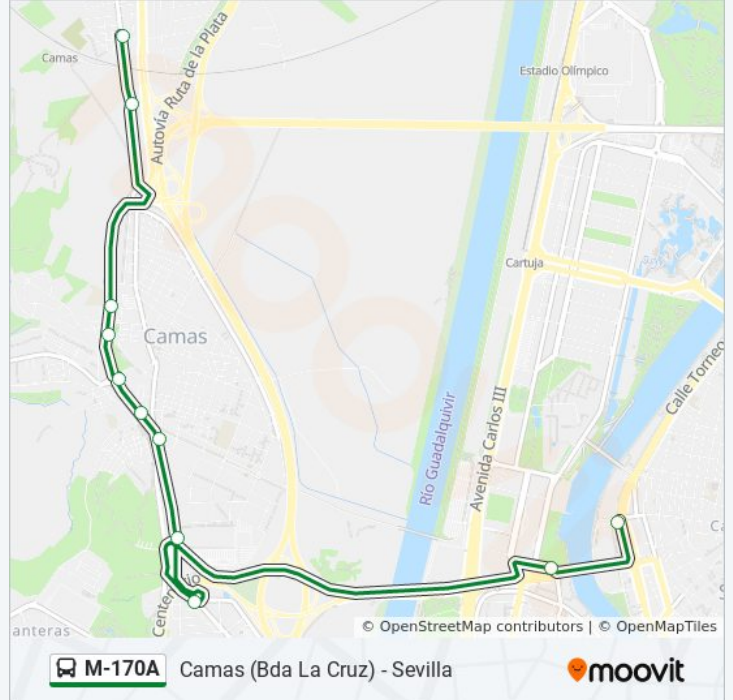

 M-170A

Camas (Bda La Cruz) - Sevilla

Usa La App

La línea M-170A de autobús (Camas (Bda La Cruz) - Sevilla) tiene 2 rutas. Sus horas de operación los días laborables regulares son:

(1) a Plaza de Armas: 0:30 - 22:45(2) a Venta de Curro -Frente- (V): 0:00 - 22:00

Información de la línea M-170A de autobús**Dirección:** Plaza de Armas**Paradas:** 12**Duración del viaje:** 20 min**Resumen de la línea:**

Sentido: Venta de Curro -Frente- (V)

12 paradas

[VER HORARIO DE LA LÍNEA](#)

Horario de la línea M-170A de autobús

Venta de Curro -Frente- (V) Horario de ruta:

lunes	0:00 - 1:30
martes	Sin Servicio
miércoles	Sin Servicio
jueves	Sin Servicio
viernes	Sin Servicio
sábado	16:00 - 23:00
domingo	0:00 - 22:00

Información de la línea M-170A de autobús

Dirección: Venta de Curro -Frente- (V)

Paradas: 12

Duración del viaje: 17 min

Resumen de la línea:

Los horarios y mapas de la línea M-170A de autobús están disponibles en un PDF en moovitapp.com. Utiliza [Moovit App](#) para ver los horarios de los autobuses en vivo, el horario del tren o el horario del metro y las indicaciones paso a paso para todo el transporte público en Sevilla.