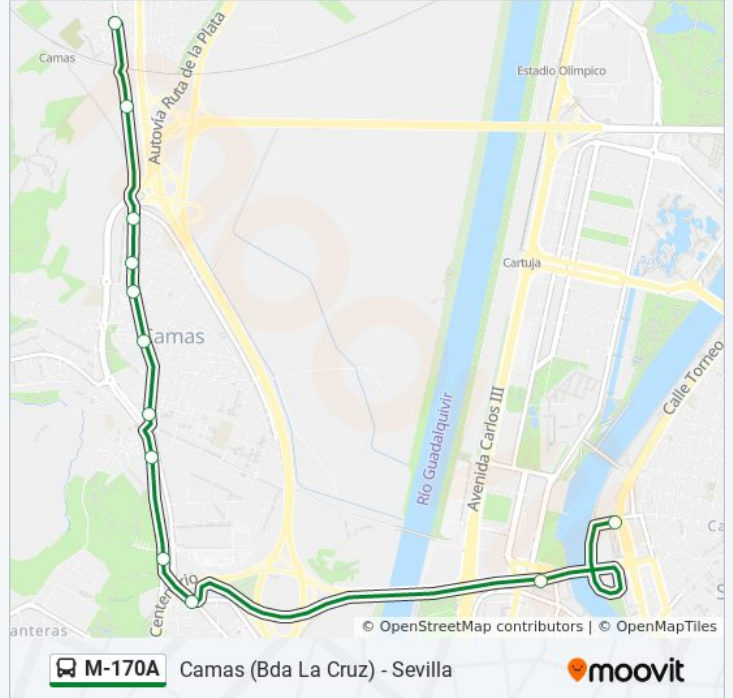

 M-170A

Camas (Bda La Cruz) - Sevilla

Usa La App

La línea M-170A de autobús (Camas (Bda La Cruz) - Sevilla) tiene 2 rutas. Sus horas de operación los días laborables regulares son:

(1) a Plaza de Armas: 0:30 - 22:45(2) a Venta de Curro -Frente- (V): 0:00 - 22:00

Usa la aplicación Moovit para encontrar la parada de la línea M-170A de autobús más cercana y descubre cuándo llega la próxima línea M-170A de autobús

Sentido: Plaza de Armas

12 paradas

[VER HORARIO DE LA LÍNEA](#)

Información de la línea M-170A de autobús**Dirección:** Plaza de Armas**Paradas:** 12**Duración del viaje:** 20 min**Resumen de la línea:**

Sentido: Venta de Curro -Frente- (V)

12 paradas

[VER HORARIO DE LA LÍNEA](#)

Información de la línea M-170A de autobús

Dirección: Venta de Curro -Frente- (V)

Paradas: 12

Duración del viaje: 17 min

Resumen de la línea:

Los horarios y mapas de la línea M-170A de autobús están disponibles en un PDF en moovitapp.com. Utiliza [Moovit App](#) para ver los horarios de los autobuses en vivo, el horario del tren o el horario del metro y las indicaciones paso a paso para todo el transporte público en Sevilla.