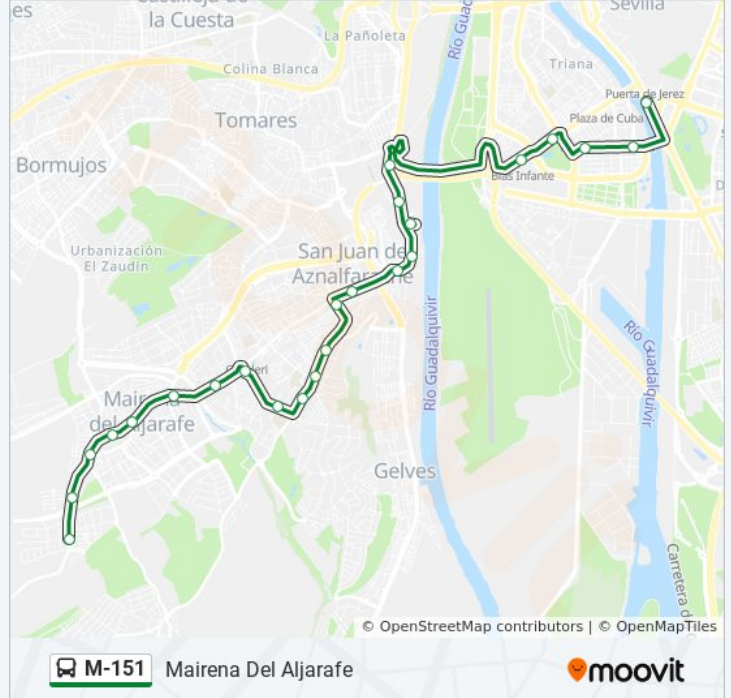

Av de San Juan Rtda. Vitalia (V)

Calle Nueva Mercadona

C Nueva Confiteria

F Garcia Lorca El Mudo

Calahoyas (V)

Urb Puebla Del Marques (Frente)

Los horarios y mapas de la línea M-151 de autobús están disponibles en un PDF en moovitapp.com. Utiliza [Moovit App](#) para ver los horarios de los autobuses en vivo, el horario del tren o el horario del metro y las indicaciones paso a paso para todo el transporte público en Sevilla.

[Acerca de Moovit](#) • [Soluciones MaaS](#) • [Países incluidos](#) • [Comunidad de Moovitors](#)

© 2024 Moovit - Todos los Derechos Reservados

Mira los tiempos de llegada en tiempo real