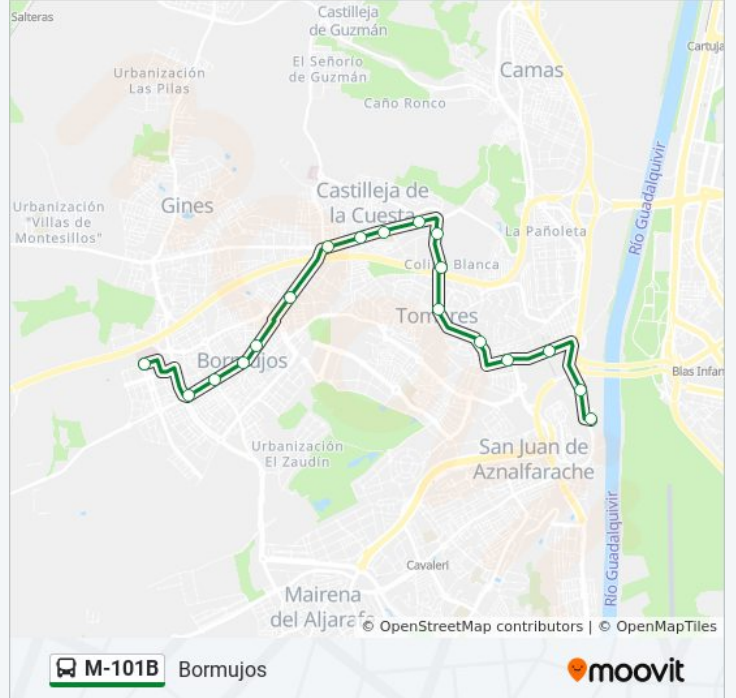

C Real Maristas (V)

C Real Irlandesas Frente

C Real Supermercado Codi (V)

Hacienda San Ignacio (V)

Nueva Sevilla Convento (V)

Av Del Aljarafe Cafeteria Imperial

Av Del Aljarafe Ayuntamiento (Frente)

Coso Calero Parque Los Alamos (V)

Rtda Bollullos Puertas Leyva (V)

Hospital San Juan de Dios (Frente Urgencias)

Los horarios y mapas de la línea M-101B de autobús están disponibles en un PDF en moovitapp.com. Utiliza [Moovit App](#) para ver los horarios de los autobuses en vivo, el horario del tren o el horario del metro y las indicaciones paso a paso para todo el transporte público en Sevilla.

[Acerca de Moovit](#) • [Soluciones MaaS](#) • [Países incluidos](#) • [Comunidad de Moovitors](#)

© 2024 Moovit - Todos los Derechos Reservados

Mira los tiempos de llegada en tiempo real