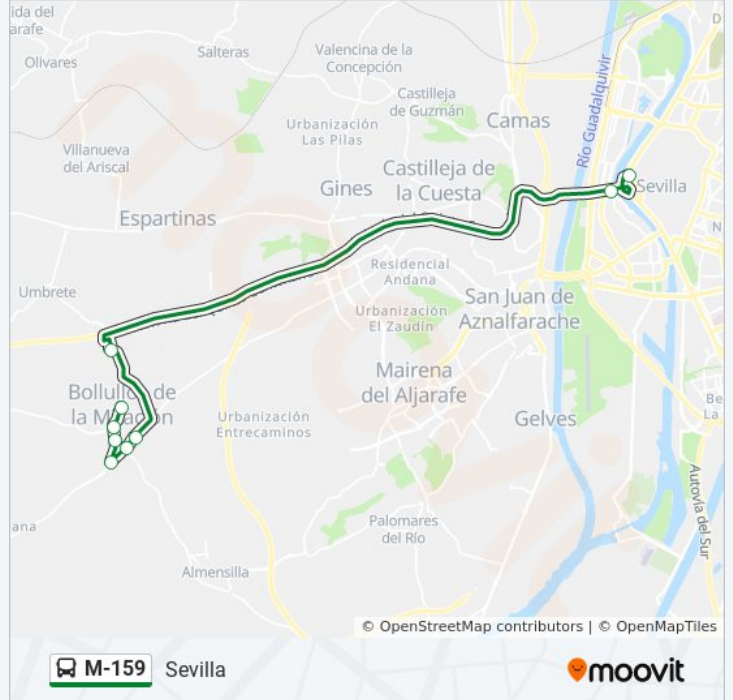

Plaza de Armas

Chapina-Torre Sevilla

Poligono Industrial Pibo (Entrada Pcpal)

Av Alcalde Cecilio Gutiérrez

Urb Cuatrovitas

C Mulhacen

Horario de la línea M-159 de autobús

C Mulhacen Horario de ruta:

Sentido: Plaza de Armas

9 paradas

[VER HORARIO DE LA LÍNEA](#)

- C Mulhacen
- Casa de La Cultura Bollullos
- C Calvario Esq Raquejo
- C Calvario
- Av de La Constitucion Primera Parada (I)
- Av de La Constitucion Segunda Parada (I)
- Poligono Industrial Pibo (Entrada Pcpal)
- Chapina (I)
- Plaza de Armas

Horario de la línea M-159 de autobús

Plaza de Armas Horario de ruta:

lunes	08:30 - 15:30
martes	08:30 - 15:30
miércoles	08:30 - 15:30
jueves	08:30 - 15:30
viernes	08:30 - 15:30
sábado	Sin Servicio
domingo	Sin Servicio

Información de la línea M-159 de autobús

Dirección: Plaza de Armas

Paradas: 9

Duración del viaje: 22 min

Resumen de la línea:

Los horarios y mapas de la línea M-159 de autobús están disponibles en un PDF en moovitapp.com. Utiliza [Moovit App](#) para ver los horarios de los autobuses en vivo, el horario del tren o el horario del metro y las indicaciones paso a paso para todo el transporte público en Sevilla.