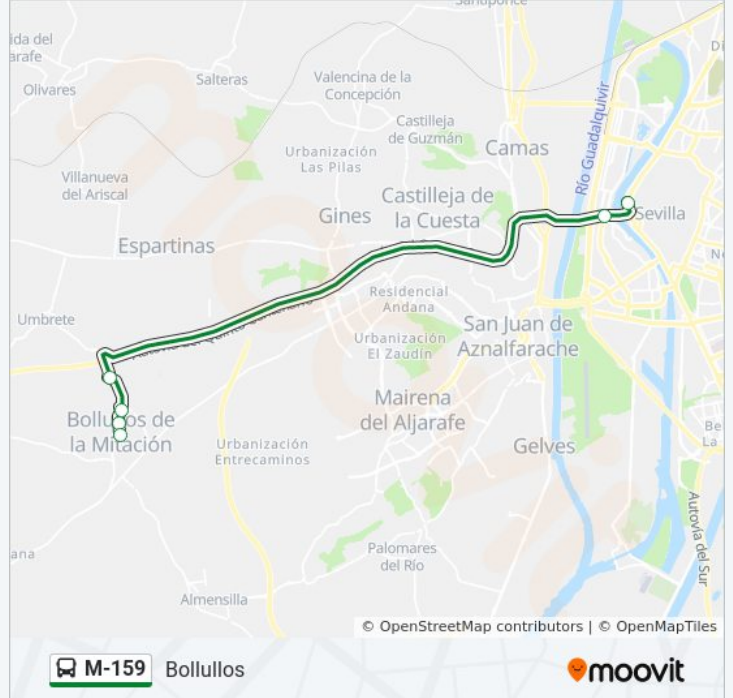

Usa la aplicación Moovit para encontrar la parada de la línea M-159 de autobús más cercana y descubre cuándo llega la próxima línea M-159 de autobús

Sentido: C Mulhacen

6 paradas

[VER HORARIO DE LA LÍNEA](#)

Plaza de Armas

Chapina-Torre Sevilla

Poligono Industrial Pibo (Entrada Pcpal)

Av Alcalde Cecilio Gutiérrez

Urb Cuatrovitas

C Mulhacen

Horario de la línea M-159 de autobús

C Mulhacen Horario de ruta:

Sentido: Plaza de Armas

9 paradas

[VER HORARIO DE LA LÍNEA](#)

- C Mulhacen
- Casa de La Cultura Bollullos
- C Calvario Esq Raquejo
- C Calvario
- Av de La Constitucion Primera Parada (I)
- Av de La Constitucion Segunda Parada (I)
- Poligono Industrial Pibo (Entrada Pcpal)
- Chapina (I)
- Plaza de Armas