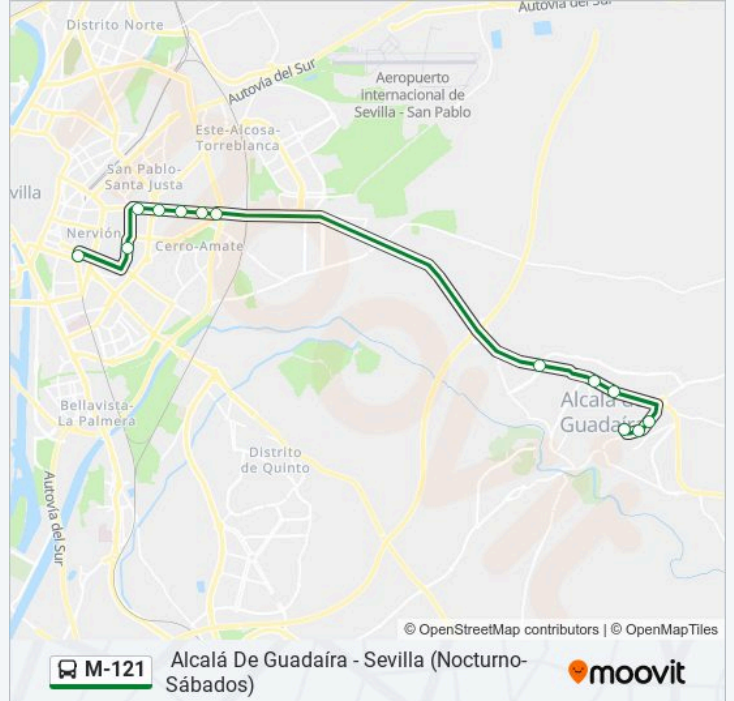

(1) a C Saturno: 00:45 - 05:45(2) a Viapol (San Bernardo): 01:20 - 05:10

Usa la aplicación Moovit para encontrar la parada de la línea M-121 de autobús más cercana y descubre cuándo llega la próxima línea M-121 de autobús

**Sentido: C Saturno**

13 paradas

[VER HORARIO DE LA LÍNEA](#)

Viapol (San Bernardo)  
Ciudad Jardin (Esq. Cardenal Rodrigo de Castro)  
Av Andalucía Frente Cruzcampo  
Centro Comercial Los Arcos Los Pajaritos  
Av Andalucía Fte Aceites Guillen  
Av Andalucía Sta Aurelia  
Avda. Andalucía (Resid. Sta. Isabel)  
Cc Los Alcores  
C Mariana Pineda A-92  
Cuartel Guardia Civil A-92  
Puerta Alcalá C 28 de Febrero  
C 28 de Febrero (Instituto)  
C Saturno

**Información de la línea M-121 de autobús****Dirección:** C Saturno**Paradas:** 13**Duración del viaje:** 30 min**Resumen de la línea:**

### Sentido: Viapol (San Bernardo)

15 paradas

[VER HORARIO DE LA LÍNEA](#)

- C Saturno
- Av Princesa Sofia
- C Malasmananas Veterinario
- Bar Titi C Cantillana
- C Atilano de Acevedo (Dia)
- Av de La Constitucion Lava Coches
- C Mariana Pineda A-92
- Avda. Andalucía (Resid. Sta. Isabel)
- Av Andalucía Tussam
- Iveco Cocheras de Casal Av Andalucía
- Avda. Andalucía (Los Arcos)
- Av Cruz Del Campo
- Avd Ciudad Jardin Escuela de Magisterio
- Av Ntra Sra de Las Mercedes (I)
- Viapol (San Bernardo)