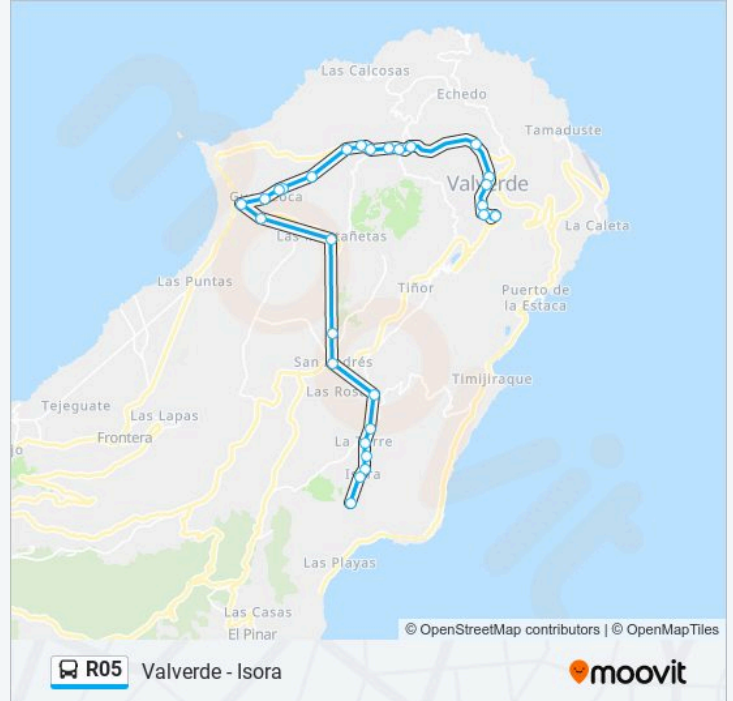

R05

Isora - Valverde

Usa La App

La línea R05 de autobús (Isora - Valverde) tiene 2 rutas. Sus horas de operación los días laborables regulares son: (1) a Isora - Valverde: 07:00 - 20:30(2) a Valverde - Isora: 08:00 - 21:30

Información de la línea R05 de autobús

Dirección: Valverde - Isora

Paradas: 28

Duración del viaje: 38 min

Resumen de la línea:

Las Montañetas F

Árbol Garoé F

San Andrés (Tanatorio)

La Cuesta F

Los Llanos F

La Torre F

Cercados Viejos F

Isora (Parrilla) F

Cementerio. Campo Fútbol F

Mirador De Isora

Los horarios y mapas de la línea R05 de autobús están disponibles en un PDF en moovitapp.com. Utiliza Moovit App para ver los horarios de los autobuses en vivo, el horario del tren o el horario del metro y las indicaciones paso a paso para todo el transporte público en El Hierro.