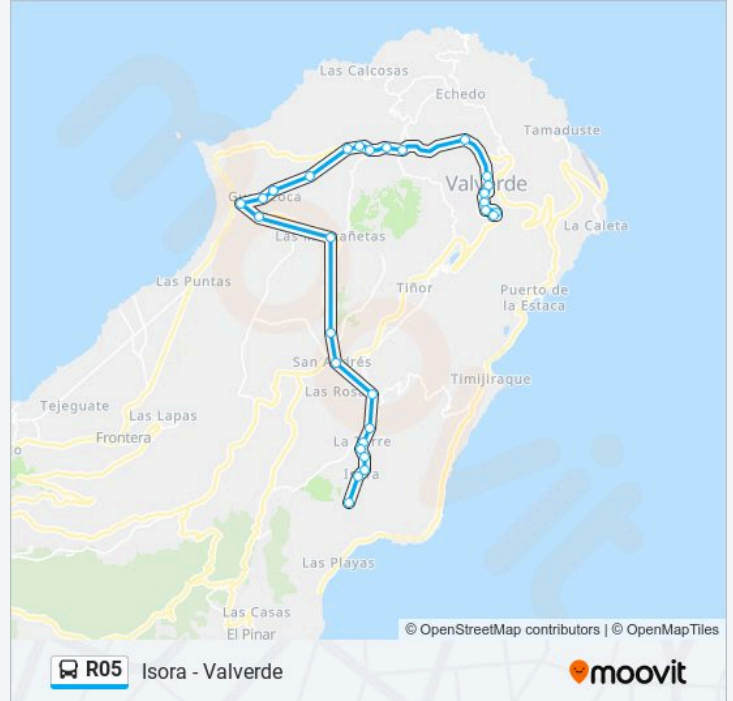

Información de la línea R05 de autobús

Dirección: Isora - Valverde

Paradas: 30

Duración del viaje: 38 min

Resumen de la línea:

Hoyo Del Barrio

Cr: Hi-5/ Cruz Del Calvario

Hospital F

Gasolinera Valverde F

Correos Valverde

Balaustrada

El Puente

Campo De Fútbol

Estación Valverde

Sentido: Valverde - Isora

28 paradas

[VER HORARIO DE LA LÍNEA](#)

Estación Valverde

Las Quinteras

Canaima

Delegación Gobierno

Hospital

Cr: Hi-5/ Cruz Del Calvario

Cr: Hi-5// C/Jamones

Información de la línea R05 de autobús

Dirección: Valverde - Isora

Paradas: 28

Duración del viaje: 38 min

Resumen de la línea:

Las Montañetas F

Árbol Garoé F

San Andrés (Tanatorio)