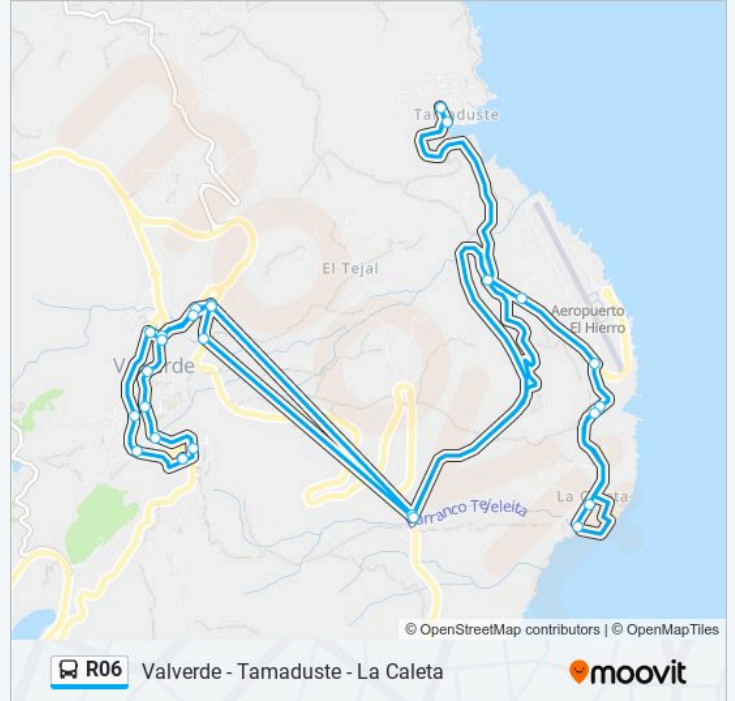

Valverde - Tamaduste - La Caleta Horario de ruta:

lunes	07:15 - 20:40
martes	07:15 - 20:40
miércoles	07:15 - 20:40
jueves	07:15 - 20:40
viernes	07:15 - 20:40
sábado	07:15 - 20:40
domingo	07:15 - 20:40

Información de la línea R06 de autobús

Dirección: Valverde - Tamaduste - La Caleta

Paradas: 27

Duración del viaje: 42 min

Resumen de la línea:

Colegio Valverde Barriada

Gasolinera Valverde F

Correos Valverde

Balaustrada

El Puente

Campo De Fútbol

Estación Valverde

Los horarios y mapas de la línea R06 de autobús están disponibles en un PDF en moovitapp.com. Utiliza Moovit App para ver los horarios de los autobuses en vivo, el horario del tren o el horario del metro y las indicaciones paso a paso para todo el transporte público en El Hierro.