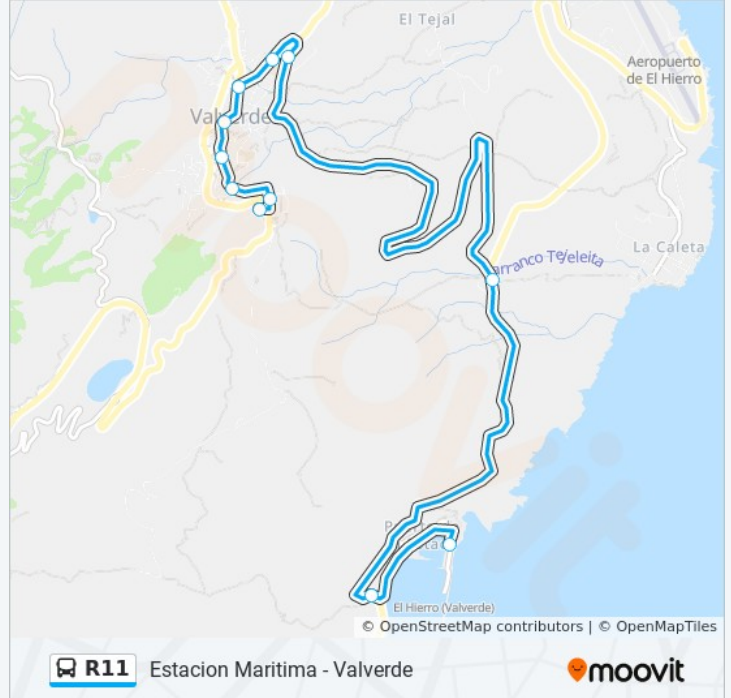

### Información de la línea R11 de autobús

**Dirección:** Estacion Maritima - Valverde

**Paradas:** 11

**Duración del viaje:** 14 min

**Resumen de la línea:**

### Sentido: Valverde - Estacion Maritima

18 paradas

[VER HORARIO DE LA LÍNEA](#)

- Estación Valverde
- Las Quinteras
- Canaima
- Delegación Gobierno
- Gasolinera Valverde
- Colegio Valverde San Luis
- Seguridad Social
- El Cabo: Hi-2//Cr Calzada-Cr Hondillo
- Cruce Hi-2 // Hi-3 (Puerto-Cmno. La Caleta)
- Cr. Hi-2 // Cmno..Pto. Estaca
- Barriada Pto. Estaca 1 (Comandancia)
- Llanos Blancos - Endesa
- Timijiraque ( Inicio Playa)
- Timijiraque (Marquesina)
- Timijiraque ( Inicio Playa) F
- Llanos Blancos - Endesa F
- Entrada Zona Portuaria (Mirador)
- Estación Marítima La Estaca

### Horario de la línea R11 de autobús

Valverde - Estacion Maritima Horario de ruta:

lunes	6:00 - 19:45
martes	19:45
miércoles	19:45
jueves	19:45
viernes	19:45
sábado	Sin Servicio
domingo	21:45

### Información de la línea R11 de autobús

**Dirección:** Valverde - Estacion Maritima

**Paradas:** 18

**Duración del viaje:** 24 min

**Resumen de la línea:**

Los horarios y mapas de la línea R11 de autobús están disponibles en un PDF en [moovitapp.com](https://moovitapp.com). Utiliza [Moovit App](#) para ver los horarios de los autobuses en vivo, el horario del tren o el horario del metro y las indicaciones paso a paso para todo el transporte público en El Hierro.