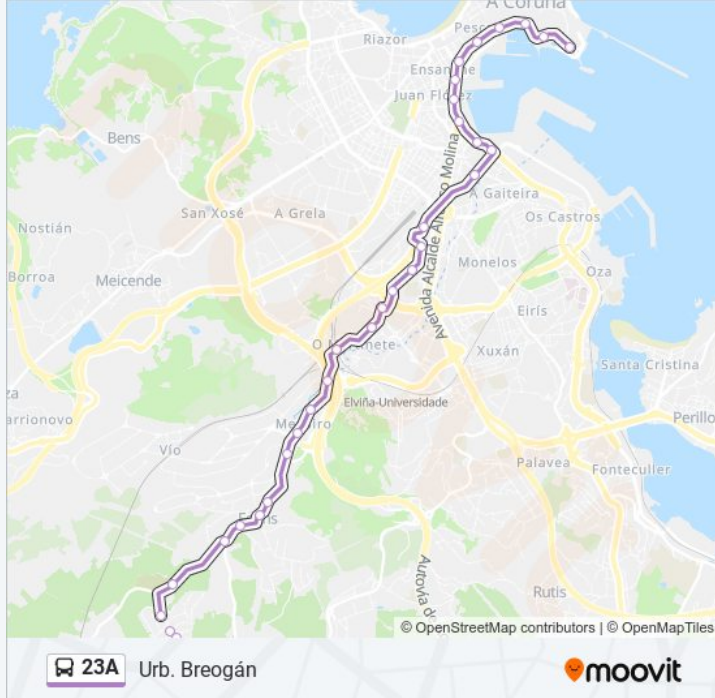

Estrada de Pocomaco, O Martinete

Estrada de Mesoiro, Glorieta

Mesoiro, 22

Mesoiro, 90

Estrada de Mesoiro, Illas Sisargas

Feáns, 32

Feáns, 56

Feáns, 76

Estra.Cemiterio,Uxes

Cemiterio de Feáns

Urbanización Breogán

Cruz. de Luis Freire

Luis Iglesias, 4

Francisco Sánchez

Los horarios y mapas de la línea 23A de autobús están disponibles en un PDF en moovitapp.com. Utiliza [Moovit App](#) para ver los horarios de los autobuses en vivo, el horario del tren o el horario del metro y las indicaciones paso a paso para todo el transporte público en Vigo.

[Acerca de Moovit](#) · [Soluciones MaaS](#) · [Países incluidos](#) · [Comunidad de Moovitors](#)

© 2024 Moovit - Todos los Derechos Reservados

Mira los tiempos de llegada en tiempo real