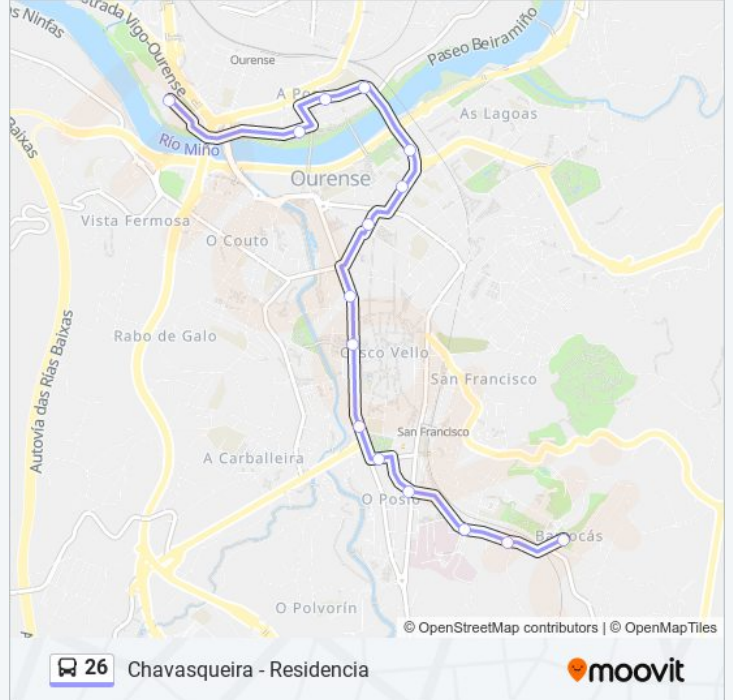

La línea 26 de autobús (Chavasqueira - Residencia) tiene 2 rutas. Sus horas de operación los días laborables regulares son:

(1) a Chavasqueira: 07:40 - 22:20(2) a Rua Carlos Velo: 07:00 - 21:40

Usa la aplicación Moovit para encontrar la parada de la línea 26 de autobús más cercana y descubre cuándo llega la próxima línea 26 de autobús

Sentido: Chavasqueira

15 paradas

[VER HORARIO DE LA LÍNEA](#)

Rua Carlos Velo
Ramon Puga Nº 117
Residencia
Jose Cornide
Rua Nosa Sra. da Sainza
Rua Coruña
Xardin Posio
Alameda
Juan XXIII
Parque San Lazaro
Curros Enriquez
Vicente Risco
Parque da Ponte
Rua Ribeiriño Nº12
Chavasqueira

Información de la línea 26 de autobús

Dirección: Chavasqueira

Paradas: 15

Duración del viaje: 35 min

Resumen de la línea:

Sentido: Rúa Carlos Velo

15 paradas

[VER HORARIO DE LA LÍNEA](#)

Información de la línea 26 de autobús

Dirección: Rúa Carlos Velo

Paradas: 15

Duración del viaje: 30 min

Resumen de la línea:

Los horarios y mapas de la línea 26 de autobús están disponibles en un PDF en moovitapp.com. Utiliza [Moovit App](#) para ver los horarios de los autobuses en vivo, el horario del tren o el horario del metro y las indicaciones paso a paso para todo el transporte público en Vigo.