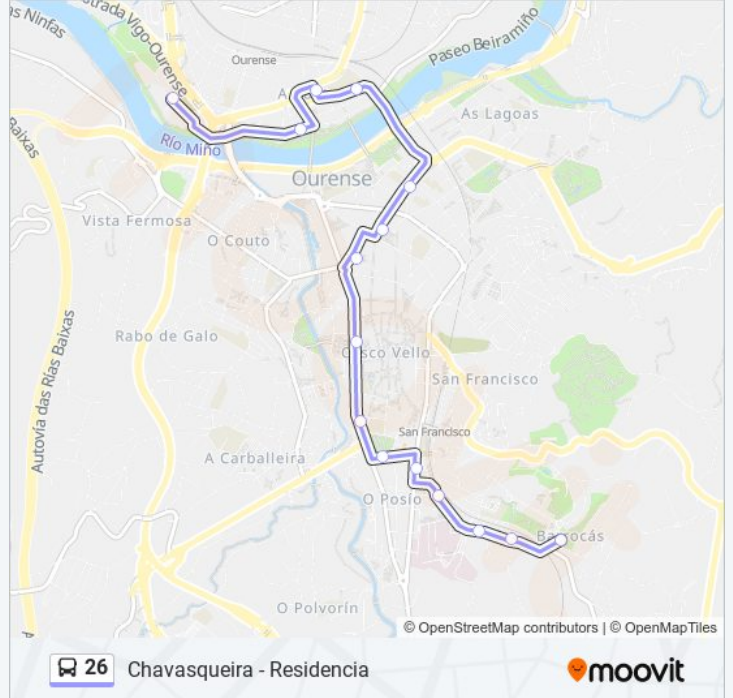

La línea 26 de autobús (Chavasqueira - Residencia) tiene 2 rutas. Sus horas de operación los días laborables regulares son:

(1) a Chavasqueira: 07:40 - 22:20(2) a Rua Carlos Velo: 07:00 - 21:40

Usa la aplicación Moovit para encontrar la parada de la línea 26 de autobús más cercana y descubre cuándo llega la próxima línea 26 de autobús

Sentido: Chavasqueira

15 paradas

[VER HORARIO DE LA LÍNEA](#)

Rua Carlos Velo
Ramon Puga Nº 117
Residencia
Jose Cornide
Rua Nosa Sra. da Sainza
Rua Coruña
Xardin Posio
Alameda
Juan XXIII
Parque San Lazaro
Curros Enriquez
Vicente Risco
Parque da Ponte
Rua Ribeiriño Nº12
Chavasqueira

Horario de la línea 26 de autobús

Chavasqueira Horario de ruta:

lunes	07:40 - 22:20
martes	07:40 - 22:20
miércoles	07:40 - 22:20
jueves	07:40 - 22:20
viernes	07:40 - 22:20
sábado	07:40 - 22:20
domingo	07:40 - 22:20

Información de la línea 26 de autobús

Dirección: Chavasqueira

Paradas: 15

Duración del viaje: 35 min

Resumen de la línea:

Sentido: Rúa Carlos Velo

15 paradas

[VER HORARIO DE LA LÍNEA](#)