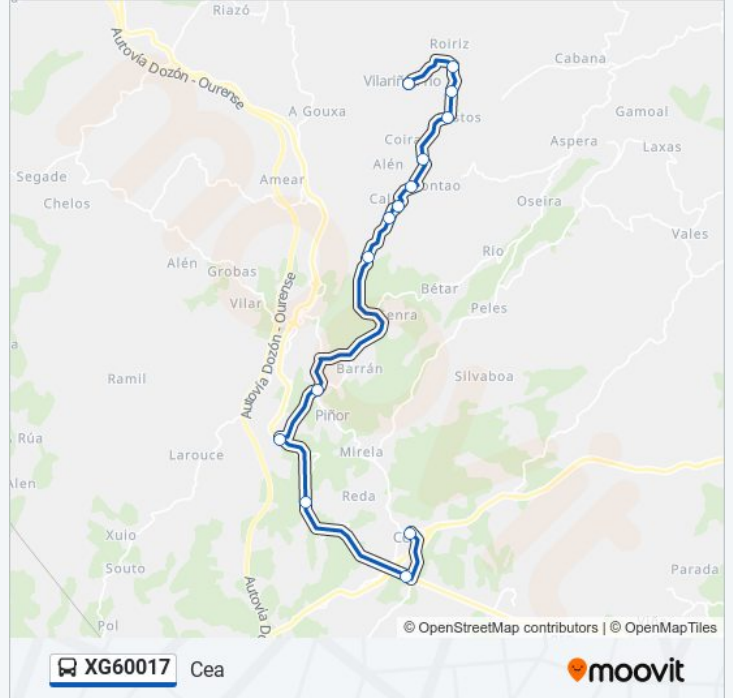

Sentido: Cea - A Pallota - (Vilainfesta A Demanda)

32 paradas

[VER HORARIO DE LA LÍNEA](#)

- les Número 1 (O Carballiño)
- Estación de Autobuses (O Carballiño)
- Rúa do Conde Vallellano, 45 - Dacón (Maside)
- Praza Maior (Maside)
- O Pazo (Maside)
- Bouzas (Maside)
- Mundín (Maside)
- Garabas (Maside)
- Sante (Maside)
- Castrelo (San Cristovo de Cea)
- Paramios (San Cristovo de Cea)
- Estrada de Maside, 1 (San Cristovo de Cea)
- Fondo de Cea (San Cristovo de Cea)
- As Lagoas (Piñor)
- Loeda (Piñor)
- Fontelo (Piñor)
- Canices (Piñor)
- Casmoniño (Piñor)

Horario de la línea XG60017 de autobús

Cea - A Pallota - (Vilainfesta A Demanda) Horario de ruta:

lunes	12:45
martes	Sin Servicio
miércoles	12:45
jueves	Sin Servicio
viernes	12:45
sábado	Sin Servicio
domingo	Sin Servicio

Información de la línea XG60017 de autobús

Dirección: Cea - A Pallota - (Vilainfesta A Demanda)

Paradas: 32

Duración del viaje: 80 min

Resumen de la línea: