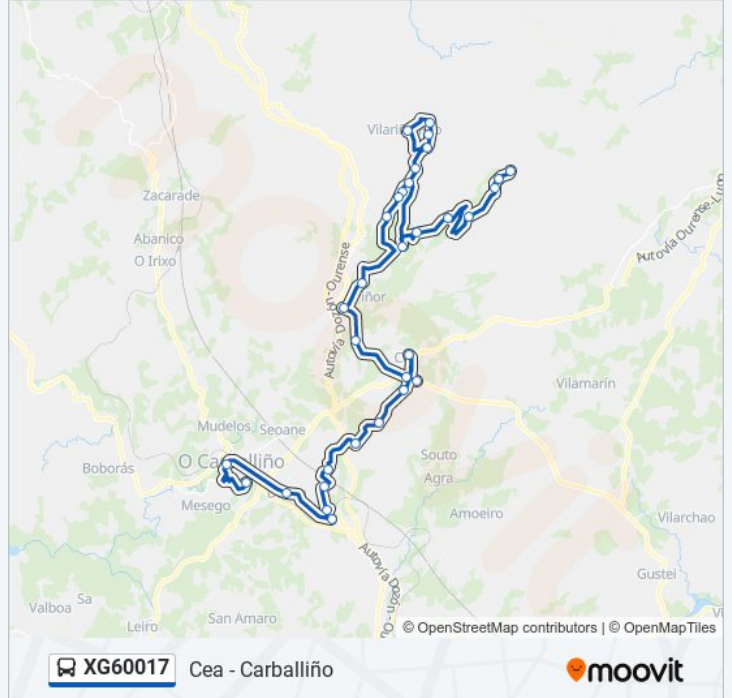

lunes	07:10
martes	Sin Servicio
miércoles	07:10
jueves	Sin Servicio
viernes	07:10
sábado	Sin Servicio
domingo	Sin Servicio

Información de la línea XG60017 de autobús

Dirección: Cea - Carballiño

Paradas: 32

Duración del viaje: 79 min

Resumen de la línea:

Canices (Piñor)
 Fontelo (Piñor)
 Loeda (Piñor)
 Lagoas (Piñor)
 Fondo de Cea (San Cristovo de Cea)
 Parque Infantil (Cea)
 Paramios (San Cristovo de Cea)
 Castrelo (San Cristovo de Cea)
 Sante (Maside)
 Garabas (Maside)
 Mundín (Maside)
 Bouzas (Maside)
 O Pazo (Maside)
 Praza Maior (Maside)
 Rúa Conde Vallellano, 42 - Dacón (Maside)
 Estación de Autobuses (O Carballiño)
 les Número 1 (O Carballiño)

Sentido: Vilariño

14 paradas

[VER HORARIO DE LA LÍNEA](#)

Estrada de Maside, 1 (San Cristovo de Cea)
 Fondo de Cea (San Cristovo de Cea)
 As Lagoas (Piñor)
 Loeda (Piñor)
 Fontelo (Piñor)
 Canices (Piñor)
 Casmoniño (Piñor)
 Cales (Piñor)
 Cruce de Fontao (Piñor)
 Carballediña (Piñor)
 Sestos (Piñor)
 Portela (Piñor)