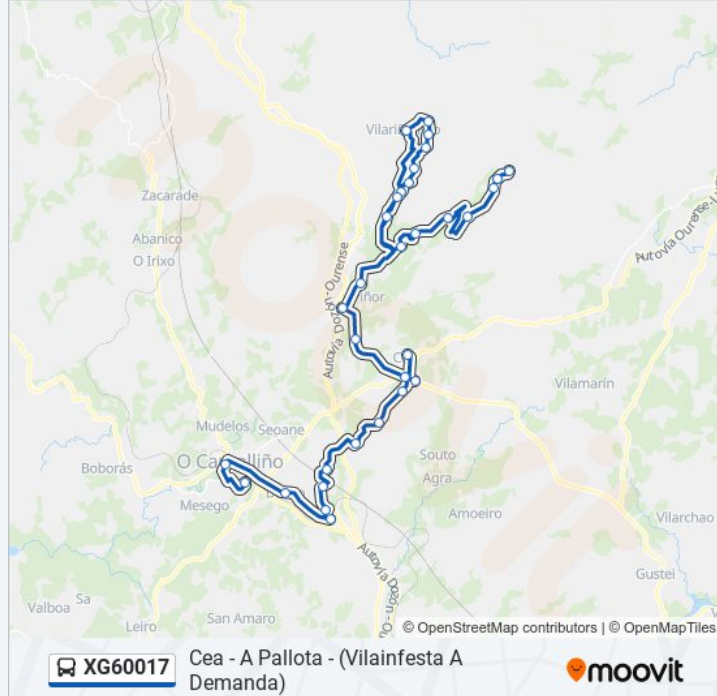

Información de la línea XG60017 de autobús

Dirección: Cea - A Pallota - (Vilainfesta A Demanda)

Paradas: 32

Duración del viaje: 80 min

Resumen de la línea:

Cales (Piñor)

Cruce de Fontao (Piñor)

Carballediña (Piñor)

Sestos (Piñor)

Portela (Piñor)

A Pallota (Piñor)

Vilariño (San Cristovo de Cea)

Senra (Piñor)

Betar (San Cristovo de Cea)

O Río (San Cristovo de Cea)

Tanxil (San Cristovo de Cea)

Boulla (San Cristovo de Cea)

Trabazos (San Cristovo de Cea)

Cruce de Vilanfesta (San Cristovo de Cea)

Sentido: Cea - Carballiño

32 paradas

[VER HORARIO DE LA LÍNEA](#)

Cruce de Vilanfesta (San Cristovo de Cea)