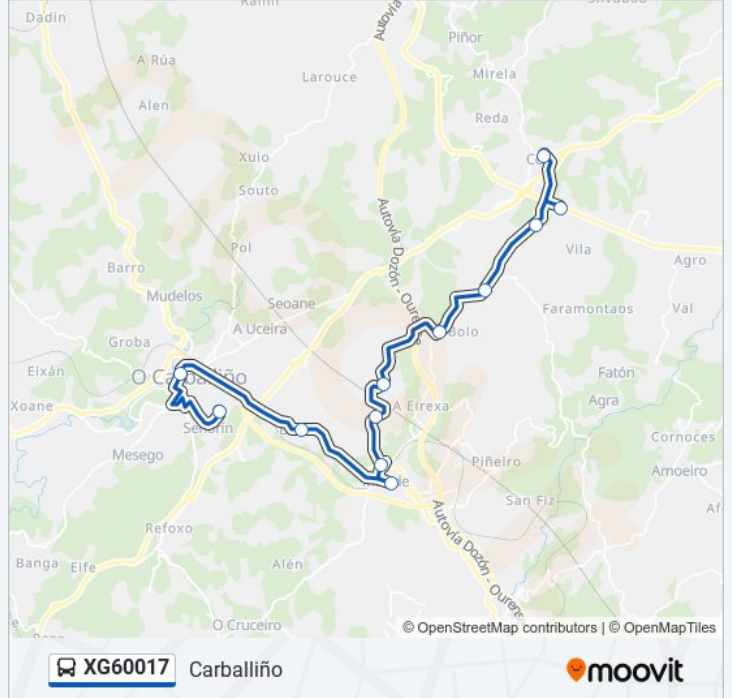

 XG60017

Carballiño

Usa La App

La línea XG60017 de autobús (Carballiño) tiene 6 rutas. Sus horas de operación los días laborables regulares son:
(1) a Carballiño: 09:30(2) a Cea: 14:30(3) a Cea: 09:00(4) a Cea - A Pallota - (Vilainfesta A Demanda): 12:45(5) a Cea - Carballiño: 07:10(6) a Vilariñofrío: 13:05

Usa la aplicación Moovit para encontrar la parada de la línea XG60017 de autobús más cercana y descubre cuándo llega la próxima línea XG60017 de autobús

Sentido: Carballiño

12 paradas

[VER HORARIO DE LA LÍNEA](#)

Parque Infantil (Cea)
Paramios (San Cristovo de Cea)
Castrelo (San Cristovo de Cea)
Sante (Maside)
Garabas (Maside)
Mundín (Maside)
Bouzas (Maside)
O Pazo (Maside)
Praza Maior (Maside)
Rúa Conde Vallellano, 42 - Dacón (Maside)
Estación de Autobuses (O Carballiño)
Ies Número 1 (O Carballiño)

Información de la línea XG60017 de autobús**Dirección:** Carballiño**Paradas:** 12**Duración del viaje:** 26 min**Resumen de la línea:**

Sentido: Cea

12 paradas

[VER HORARIO DE LA LÍNEA](#)

- les Número 1 (O Carballiño)
- Estación de Autobuses (O Carballiño)
- Rúa do Conde Vellellano, 45 - Dacón (Maside)
- Praza Maior (Maside)
- O Pazo (Maside)
- Bouzas (Maside)
- Mundín (Maside)
- Garabas (Maside)
- Sante (Maside)
- Castrelo (San Cristovo de Cea)
- Paramios (San Cristovo de Cea)
- Estrada de Maside, 1 (San Cristovo de Cea)