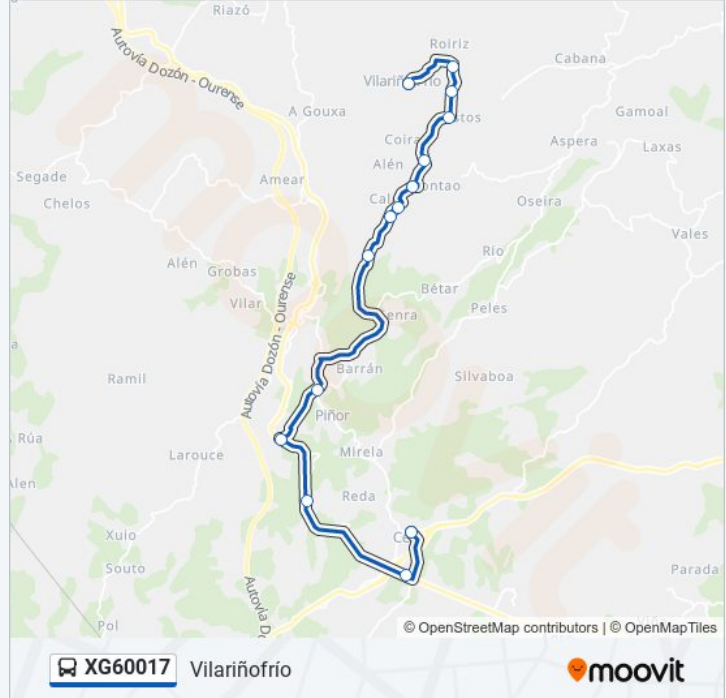

Dirección: Vilariño

Paradas: 14

Duración del viaje: 28 min

Resumen de la línea:

A Pallota (Piñor)

Vilariño (San Cristovo de Cea)

Los horarios y mapas de la línea XG60017 de autobús están disponibles en un PDF en moovitapp.com. Utiliza [Moovit App](#) para ver los horarios de los autobuses en vivo, el horario del tren o el horario del metro y las indicaciones paso a paso para todo el transporte público en Vigo.