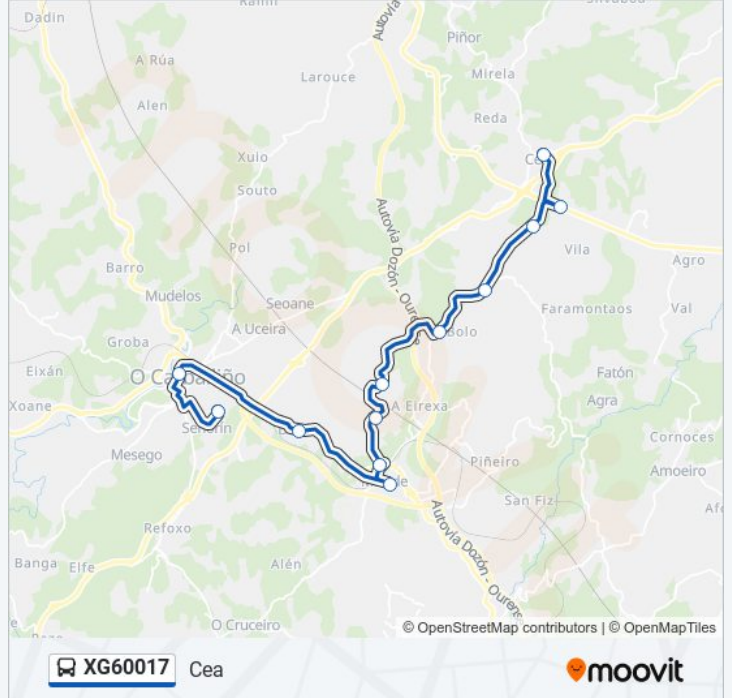

Información de la línea XG60017 de autobús**Dirección:** Carballiño**Paradas:** 12**Duración del viaje:** 26 min**Resumen de la línea:**

Sentido: Cea

12 paradas

[VER HORARIO DE LA LÍNEA](#)

- les Número 1 (O Carballiño)
- Estación de Autobuses (O Carballiño)
- Rúa do Conde Vellellano, 45 - Dacón (Maside)
- Praza Maior (Maside)
- O Pazo (Maside)
- Bouzas (Maside)
- Mundín (Maside)
- Garabas (Maside)
- Sante (Maside)
- Castrelo (San Cristovo de Cea)
- Paramios (San Cristovo de Cea)
- Estrada de Maside, 1 (San Cristovo de Cea)

Dirección: Cea

Paradas: 12

Duración del viaje: 26 min

Resumen de la línea:

Sentido: Cea

14 paradas

[VER HORARIO DE LA LÍNEA](#)

- Vilariño (San Cristovo de Cea)
- A Pallota (Piñor)
- Portela (Piñor)
- Sestos (Piñor)
- Carballediña (Piñor)
- Cruce de Fontao (Piñor)
- Cales (Piñor)
- Casmoniño (Piñor)
- Canices (Piñor)
- Fontelo (Piñor)
- Loeda (Piñor)
- Lagoas (Piñor)
- Fondo de Cea (San Cristovo de Cea)
- Parque Infantil (Cea)