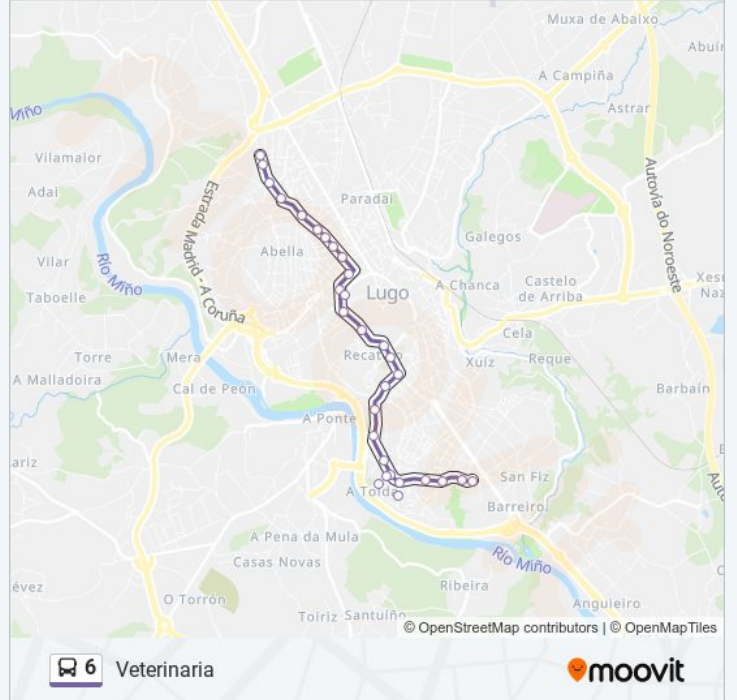

Información de la línea 6 de autobús**Dirección:** A Piringalla**Paradas:** 26**Duración del viaje:** 30 min**Resumen de la línea:**

Av. Coruña (Pza. 1 Maio)

Rúa Lavandeira 10

Rúa Lavandeira (Cr. Angelo Colocci)

Paradas: 16

Duración del viaje: 15 min

Resumen de la línea:

Sentido: Veterinaria

25 paradas

[VER HORARIO DE LA LÍNEA](#)

- Rúa Sto. Graal 147
- Rúa Sto. Graal 119
- Rúa Sto. Graal (Enfte. Nº 58)
- Rúa Sto. Graal 1 (Esq. Mar Cantábrico)
- Rúa Camiño Real 197
- Rúa Camiño Real 141
- Rúa Camiño Real 119
- Rúa Camiño Real 93
- Rúa Camiño Real 61
- Rúa Concepción Arenal 48
- Rúa Anduriñas 5
- Rda. Muralla (Fogar Sta. María)
- Rda. Muralla 163-164
- Rúa Vilalba 6
- Ramón Ferreiro (Feminino)
- Ramón Ferreiro (Anexa)
- Pintor Corredoira (Politéc.)
- Avda. Magoi 12

Información de la línea 6 de autobús

Dirección: Veterinaria

Paradas: 25

Duración del viaje: 26 min

Resumen de la línea:

Avda. Magoi 58

Avda. Magoi 80

Avda. Magoi 92

Avda. Magoi (Esq. Campo Novos)

Prof. Carvalho Calero (Tempo)

Facultade Veterinaria

Av. Pablo Iglesias (Veterinaria)

Los horarios y mapas de la línea 6 de autobús están disponibles en un PDF en moovitapp.com. Utiliza [Moovit App](#) para ver los horarios de los autobuses en vivo, el horario del tren o el horario del metro y las indicaciones paso a paso para todo el transporte público en Vigo.