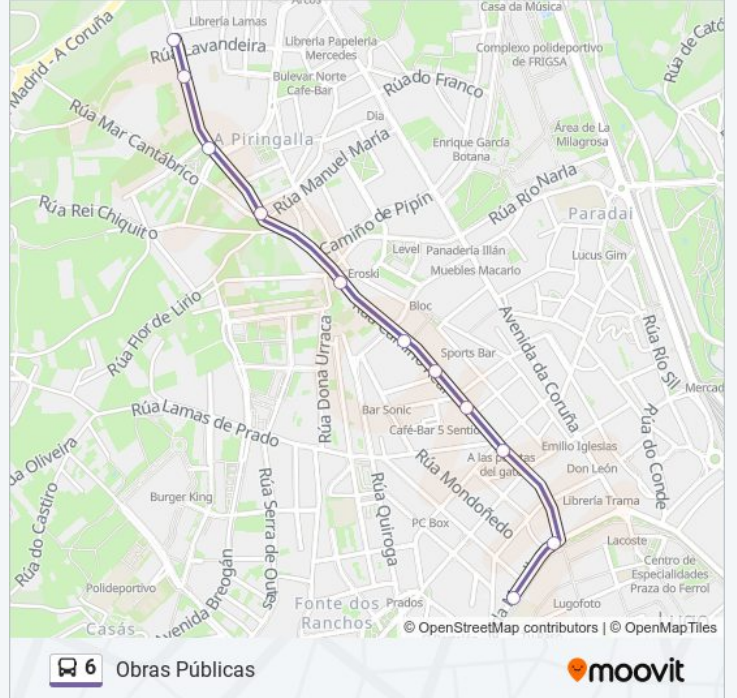

Sentido: A Piringalla

26 paradas

[VER HORARIO DE LA LÍNEA](#)

Av. Pablo Iglesias (Veterinaria)
Prof. Carvalho Calero (Col. Sta. María)
Prof. Carvalho Calero (Esq. Estda. Granxa)
Avda. Magoi 69 (Pizzbur)
Av. Magoi 110 (Enfte. Bodega Pedro)
Avda. Magoi (Dte. Gadis)
Avda. Magoi 23
Avda. Magoi (Dte. Auditorio)
Avda. Magoi 9-11-13
Pintor Corredoira, 27
Ramón Ferreiro 19
Praza Bretaña
Rúa Dinán
San Roque (Xardín)
Rda. Muralla 25 (Arenal)
Rda. Muralla 56 (Sindicatos)
Av. Coruña 2
Av. Coruña 58
Av. Coruña 102
Av. Coruña 144
Av. Coruña (Pq. Milagrosa)

Rúa Flor de Malva 14

Rúa Sto. Graal 147

Sentido: Obras Públicas

11 paradas

[VER HORARIO DE LA LÍNEA](#)

Rúa Sto. Graal 147

Rúa Sto. Graal 119

Rúa Sto. Graal (Enfte. Nº 58)

Dirección: Obras Públicas

Paradas: 11

Duración del viaje: 10 min

Resumen de la línea:

Sentido: Sindicatos

16 paradas

[VER HORARIO DE LA LÍNEA](#)

Av. Pablo Iglesias (Veterinaria)
Prof. Carvalho Calero (Col. Sta. María)
Prof. Carvalho Calero (Esq. Estda. Granxa)
Avda. Magoi 69 (Pizzbur)
Av. Magoi 110 (Enfte. Bodega Pedro)
Avda. Magoi (Dte. Gadis)
Avda. Magoi 23
Avda. Magoi (Dte. Auditorio)
Avda. Magoi 9-11-13
Pintor Corredoira, 27
Ramón Ferreiro 19
Praza Breteña
Rúa Dinán
San Roque (Xardín)
Rda. Muralla 25 (Arenal)
Rda. Muralla 56 (Sindicatos)

Paradas: 16

Duración del viaje: 15 min

Resumen de la línea:

Sentido: Veterinaria

25 paradas

[VER HORARIO DE LA LÍNEA](#)

- Rúa Sto. Graal 147
- Rúa Sto. Graal 119
- Rúa Sto. Graal (Enfte. Nº 58)
- Rúa Sto. Graal 1 (Esq. Mar Cantábrico)
- Rúa Camiño Real 197
- Rúa Camiño Real 141
- Rúa Camiño Real 119
- Rúa Camiño Real 93
- Rúa Camiño Real 61
- Rúa Concepción Arenal 48
- Rúa Anduriñas 5
- Rda. Muralla (Fogar Sta. María)
- Rda. Muralla 163-164
- Rúa Vilalba 6
- Ramón Ferreiro (Feminino)
- Ramón Ferreiro (Anexa)
- Pintor Corredoira (Politéc.)
- Avda. Magoi 12