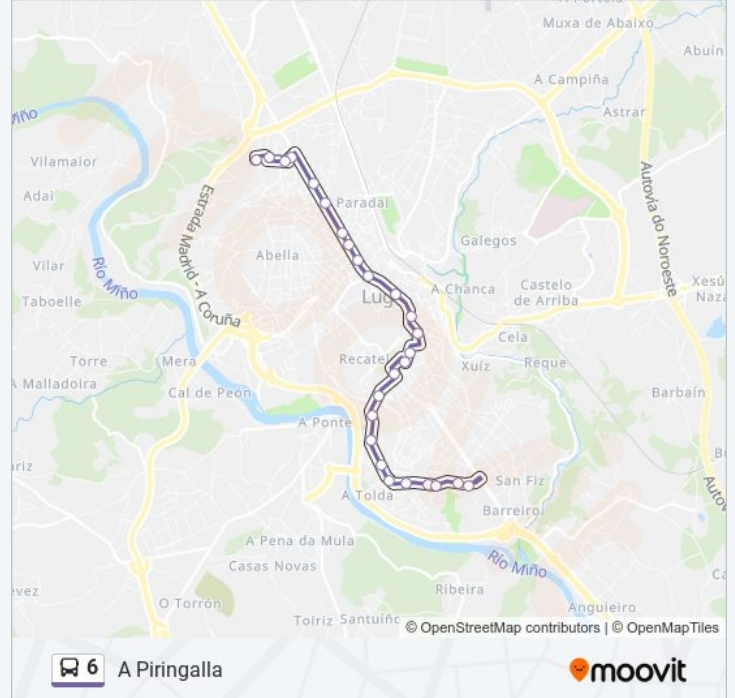

Sentido: A Piringalla

26 paradas

[VER HORARIO DE LA LÍNEA](#)

Av. Pablo Iglesias (Veterinaria)
Prof. Carvalho Calero (Col. Sta. María)
Prof. Carvalho Calero (Esq. Estda. Granxa)
Avda. Magoi 69 (Pizzbur)
Av. Magoi 110 (Enfte. Bodega Pedro)
Avda. Magoi (Dte. Gadis)
Avda. Magoi 23
Avda. Magoi (Dte. Auditorio)
Avda. Magoi 9-11-13
Pintor Corredoira, 27
Ramón Ferreiro 19
Praza Bretaña
Rúa Dinán
San Roque (Xardín)
Rda. Muralla 25 (Arenal)
Rda. Muralla 56 (Sindicatos)
Av. Coruña 2
Av. Coruña 58
Av. Coruña 102
Av. Coruña 144
Av. Coruña (Pq. Milagrosa)

Información de la línea 6 de autobús**Dirección:** A Piringalla**Paradas:** 26**Duración del viaje:** 30 min**Resumen de la línea:**

Av. Coruña (Pza. 1 Maio)

Rúa Lavandeira 10

Rúa Lavandeira (Cr. Angelo Colocci)

Rúa Flor de Malva 14

Rúa Sto. Graal 147

Sentido: Obras Públicas

11 paradas

[VER HORARIO DE LA LÍNEA](#)

Rúa Sto. Graal 147

Rúa Sto. Graal 119

Rúa Sto. Graal (Enfte. Nº 58)

Información de la línea 6 de autobús

Dirección: Veterinaria

Paradas: 25

Duración del viaje: 26 min

Resumen de la línea:

Avda. Magoi 58

Avda. Magoi 80

Avda. Magoi 92