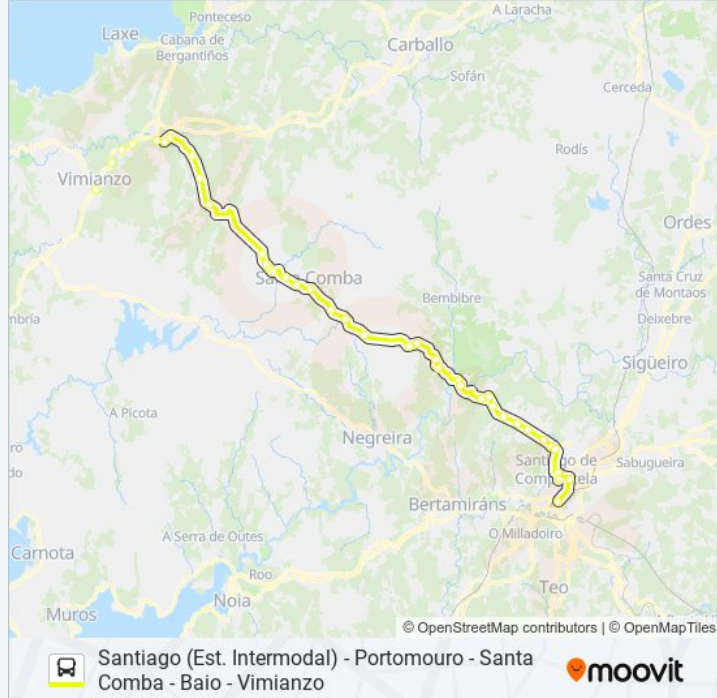

Información de la línea XG811-10/11/12 de autobús

Dirección: Santiago (Estación Intermodal)

Paradas: 34

Duración del viaje: 72 min

Resumen de la línea:

Faílde (Santa Comba)

A Muiñeira (Val do Dubra)

Páramos (Val do Dubra)

Carreira (Val do Dubra)

San Román (Val do Dubra)

Portomouro (Val do Dubra)

Sobrepontes - Portomouro (Val do Dubra)

Belén (Santiago)

Pormar (Santiago)

O Roxido (Santiago)

Ameixenda - O Mercuto (Ames)

Roán (Santiago)

Cruce de Brins (Santiago)

Pardaces de Arriba - Estrada Dp-0701

Queiroal - Estrada Dp-0701

Queiroal, 89

Avenida de Castelao - Ciencias da Comunicación

Avenida Xoán XXIII - Dársena Autobuses
(Santiago)

Avenida Rodríguez de Viguri, Fronte Ao 16

Santiago - Estación de Autobuses Intermodal

Los horarios y mapas de la línea XG811-10/11/12 de autobús están disponibles en un PDF en moovitapp.com. Utiliza [Moovit App](#) para ver los horarios de los autobuses en vivo, el horario del tren o el horario del metro y las indicaciones paso a paso para todo el transporte público en Vigo.