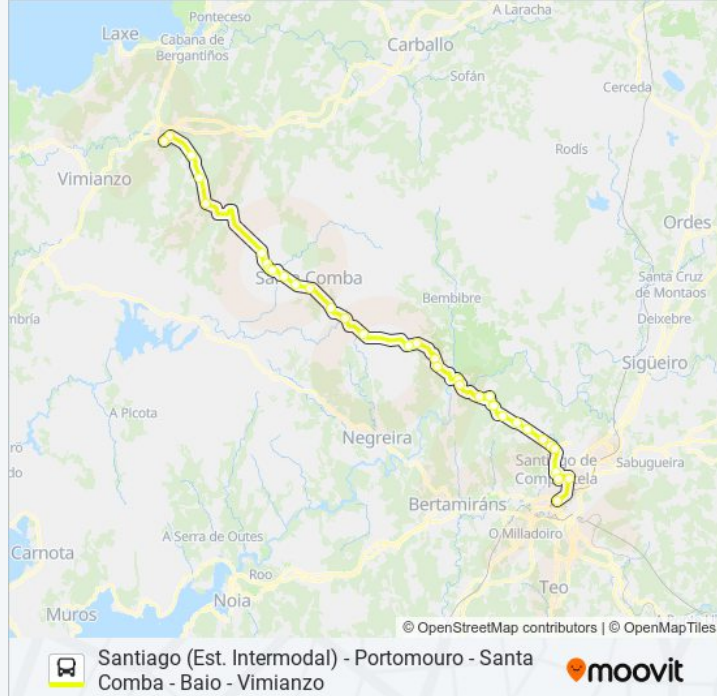

A Ponte de Arriba (Santa Comba)

As Antes (Santa Comba)

Arantón (Santa Comba)

A Cabreira (Santa Comba)

As Travesas (Santa Comba)

Zas

Andragalla (Zas)

Lamas (Zas)

A Cacharosa (Zas)

Bispo Romero Lema - Baio (Zas)

Sentido: Santiago (Estación Intermodal)

34 paradas

[VER HORARIO DE LA LÍNEA](#)

Bispo Romero Lema - Baio (Zas)

A Cacharosa (Zas)

Lamas (Zas)