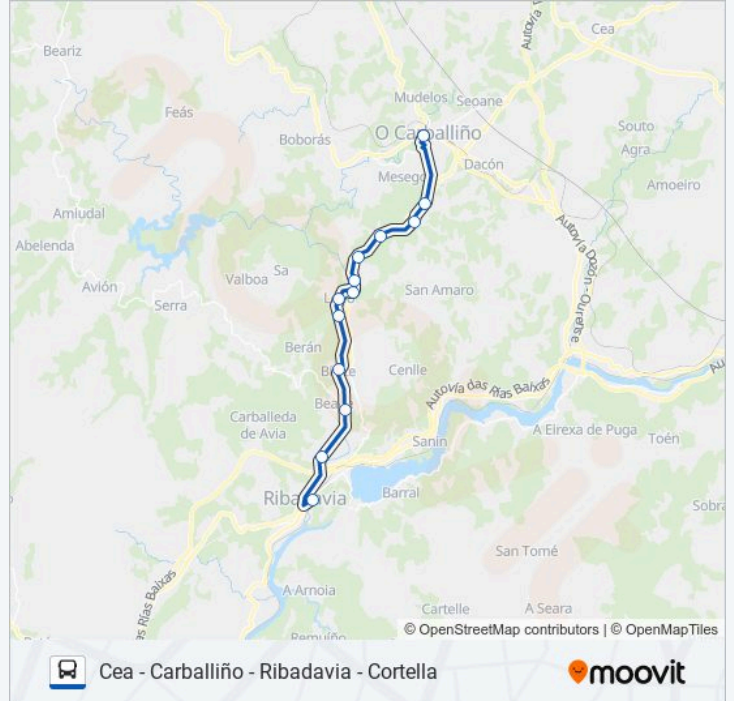

Fonteantiga (Leiro)

Varón (O Carballiño)

Porto de Eguas (O Carballiño)

Partovía (O Carballiño)

Estación de Autobuses (O Carballiño)

Horario de la línea XG60028/30 de autobús

Leiro - Carballiño Horario de ruta:

lunes	Sin Servicio
martes	10:30
miércoles	Sin Servicio
jueves	10:30
viernes	Sin Servicio
sábado	Sin Servicio
domingo	Sin Servicio

Información de la línea XG60028/30 de autobús

Dirección: Leiro - Carballiño

Paradas: 13

Duración del viaje: 25 min

Resumen de la línea:

Sentido: Leiro - Ribadavia

13 paradas

[VER HORARIO DE LA LÍNEA](#)

Estación de Autobuses (O Carballiño)

Torrón (O Carballiño)