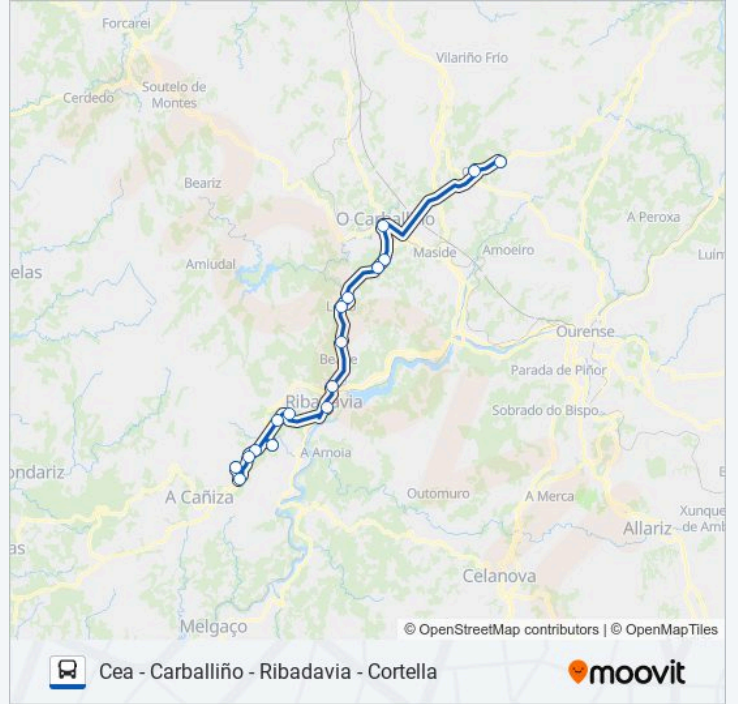

Información de la línea XG60028/30 de autobús

Dirección: Leiro - Ribadavia

Paradas: 13

Duración del viaje: 25 min

Resumen de la línea:

Sentido: Ribadavia - Carballiño - Cea - Covas

17 paradas

[VER HORARIO DE LA LÍNEA](#)

Horario de la línea XG60028/30 de autobús

Ribadavia - Carballiño - Cea - Covas Horario de ruta:

lunes	14:00
martes	Sin Servicio
miércoles	14:00
jueves	Sin Servicio
viernes	14:00
sábado	Sin Servicio
domingo	Sin Servicio

Información de la línea XG60028/30 de autobús

Dirección: Ribadavia - Carballiño - Cea - Covas

Paradas: 17

Duración del viaje: 77 min

Resumen de la línea:

Los horarios y mapas de la línea XG60028/30 de autobús están disponibles en un PDF en moovitapp.com. Utiliza Moovit App para ver los horarios de los autobuses en vivo, el horario del tren o el horario del metro y las indicaciones paso a paso para todo el transporte público en Vigo.