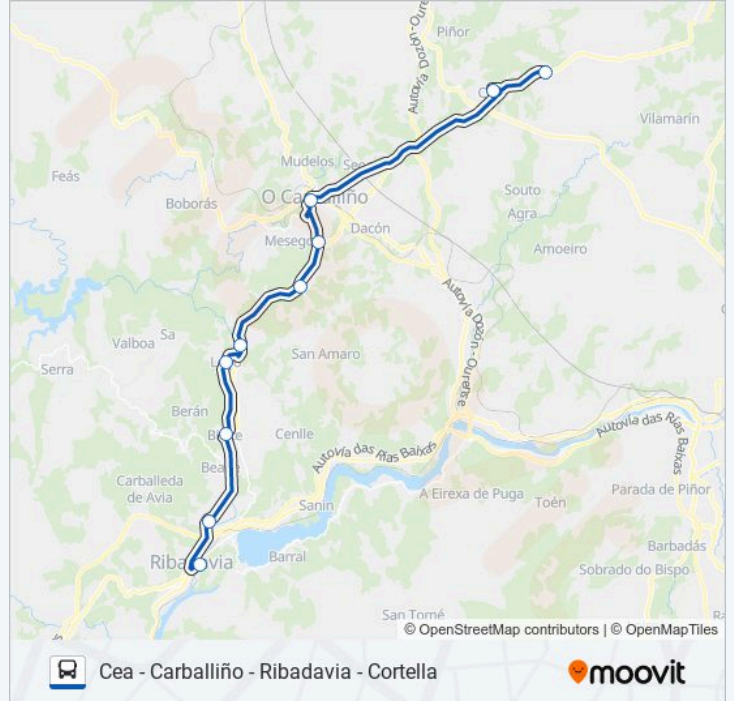

- Covas (San Cristovo de Cea)
- Parque Infantil (Cea)
- Estación de Autobuses (O Carballiño)
- Torrón (O Carballiño)
- Porto de Eguas (O Carballiño)
- Gomariz (Leiro)
- Alameda (Leiro)
- Bieite (Leiro)
- San Cristovo (Carballada de Avia)
- Estación de Autobuses (Ribadavia)

Información de la línea XG60028/30 de autobús

Dirección: Carballiño - Ribadavia

Paradas: 10

Duración del viaje: 45 min

Resumen de la línea:

Sentido: Carballiño - Ribadavia - Cortella

17 paradas

[VER HORARIO DE LA LÍNEA](#)