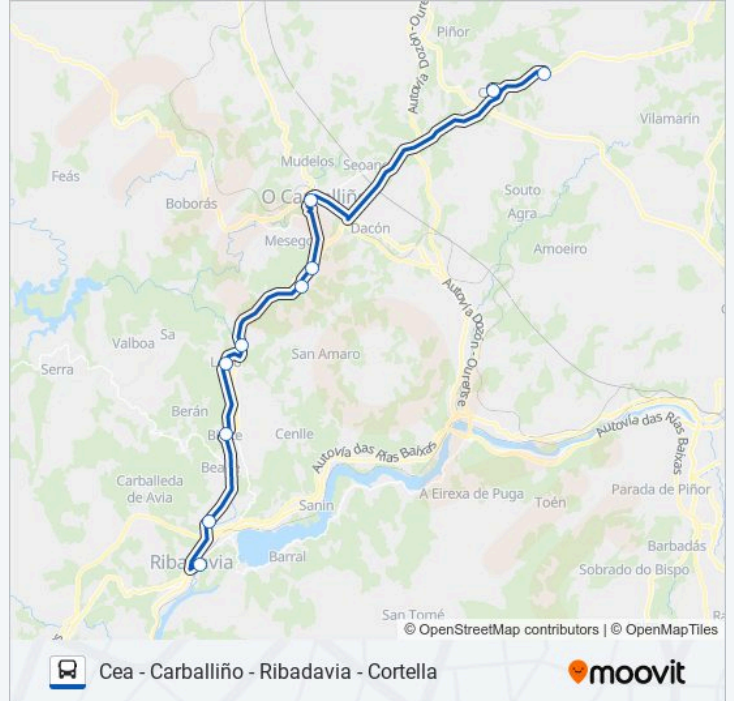

[VER HORARIO DE LA LÍNEA](#)

Estación de Autobuses (Ribadavia)

San Cristovo (Carballada de Avia)

Bieite (Leiro)

Alameda (Leiro)

Gomariz (Leiro)

Porto de Eguas (O Carballiño)

Partovía (O Carballiño)

Estación de Autobuses (O Carballiño)

Estrada de Maside, 1 (San Cristovo de Cea)

Covas (San Cristovo de Cea)

Horario de la línea XG60028/30 de autobús

Carballiño - Cea - Covas Horario de ruta:

lunes	Sin Servicio
martes	14:15
miércoles	Sin Servicio
jueves	14:15
viernes	Sin Servicio
sábado	Sin Servicio
domingo	Sin Servicio

Información de la línea XG60028/30 de autobús**Dirección:** Carballiño - Cea - Covas**Paradas:** 10**Duración del viaje:** 45 min**Resumen de la línea:**

Sentido: Carballiño - Ribadavia

10 paradas

[VER HORARIO DE LA LÍNEA](#)

- Covas (San Cristovo de Cea)
- Parque Infantil (Cea)
- Estación de Autobuses (O Carballiño)
- Torrón (O Carballiño)
- Porto de Eguas (O Carballiño)
- Gomariz (Leiro)
- Alameda (Leiro)
- Bieite (Leiro)
- San Cristovo (Carballada de Avia)
- Estación de Autobuses (Ribadavia)