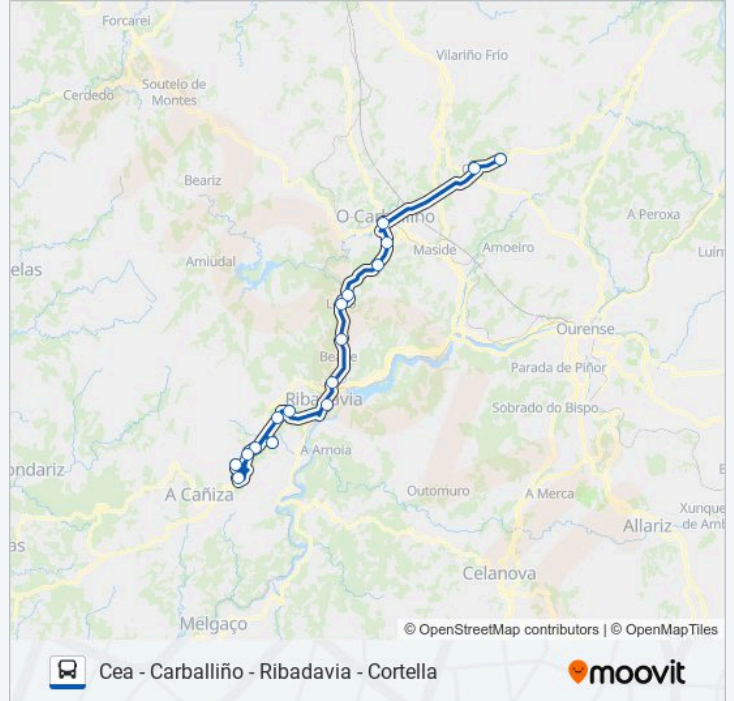

Horario de la línea XG60028/30 de autobús

Carballiño - Ribadavia - Cortella Horario de ruta:

lunes	10:30
martes	Sin Servicio
miércoles	10:30
jueves	Sin Servicio
viernes	10:30
sábado	Sin Servicio
domingo	Sin Servicio

Información de la línea XG60028/30 de autobús

Dirección: Carballiño - Ribadavia - Cortella

Paradas: 17

Duración del viaje: 75 min

Resumen de la línea:

Sentido: Leiro - Carballiño

13 paradas

[VER HORARIO DE LA LÍNEA](#)