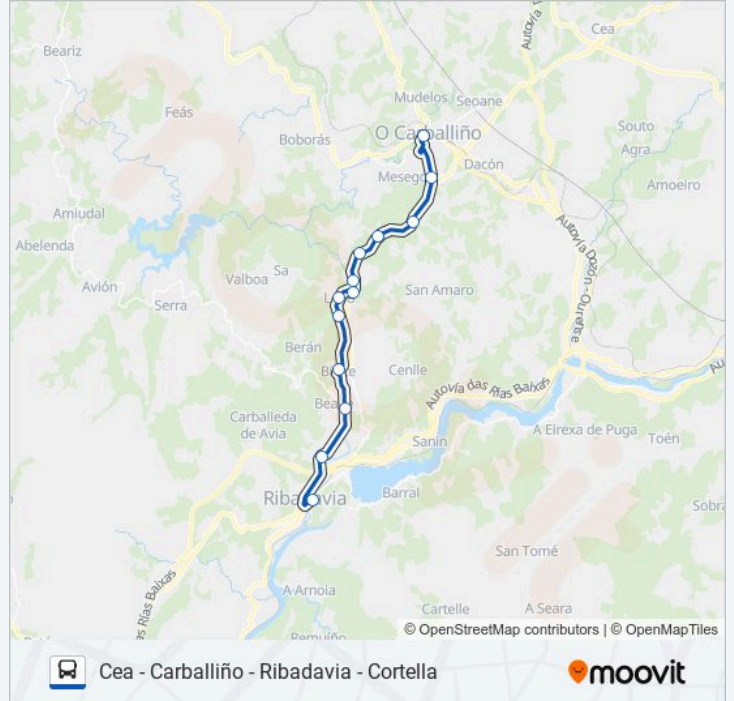

Porto de Eguas (O Carballiño)

Varón (O Carballiño)

Fonteantiga (Leiro)

Gomariz (Leiro)

Esperela (Leiro)

Alameda (Leiro)

Barzamedelle (Leiro)

Bieite (Leiro)

Fondales de Beade (Beade)

San Cristovo (Carballeda de Avia)

Estación de Autobuses (Ribadavia)

Horario de la línea XG60028/30 de autobús

Leiro - Ribadavia Horario de ruta:

lunes	Sin Servicio
martes	17:35
miércoles	Sin Servicio
jueves	17:35
viernes	Sin Servicio
sábado	Sin Servicio
domingo	Sin Servicio

Información de la línea XG60028/30 de autobús

Dirección: Leiro - Ribadavia

Paradas: 13

Duración del viaje: 25 min

Resumen de la línea:

Sentido: Ribadavia - Carballiño - Cea - Covas

17 paradas

[VER HORARIO DE LA LÍNEA](#)