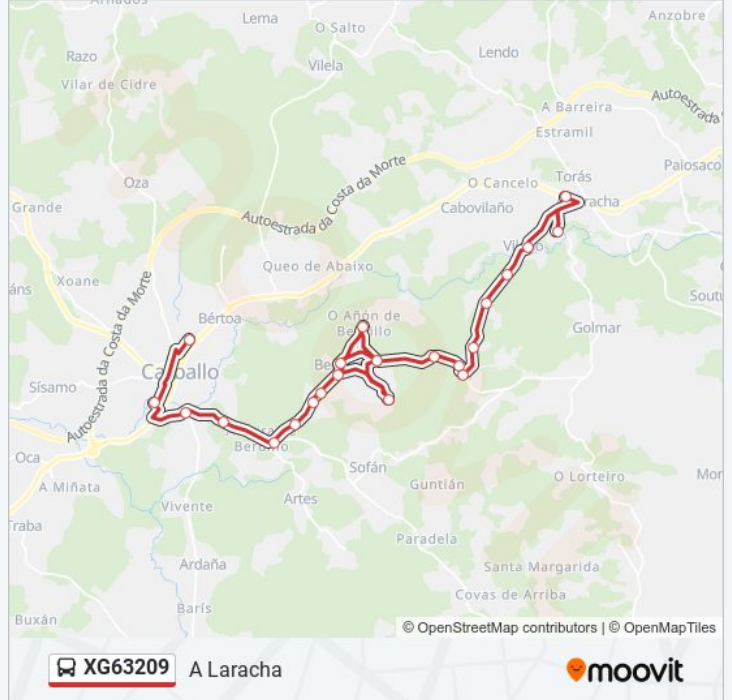

Sentido: A Laracha

22 paradas

[VER HORARIO DE LA LÍNEA](#)

Centro de Saúde de Carballo

Carballo - Estación de Autobuses

Av. da Milagrosa, Igrexa (Carballo)

Rúa Verdillo, - Labradas (Carballo)

Feira de Berdillo (Carballo)

A Fraga (A Laracha)

O Seixo (A Laracha)

Os Ferreiros (A Laracha)

Meáns (A Laracha)

Amboade (A Laracha)

Cruce de Ribela (A Laracha)

Areosa (A Laracha)

A Botica (A Laracha)

Información de la línea XG63209 de autobús**Dirección:** A Laracha**Paradas:** 22**Duración del viaje:** 30 min**Resumen de la línea:**

Av Fisterra, Mesón (A Laracha)

Sentido: Carballo

22 paradas

[VER HORARIO DE LA LÍNEA](#)