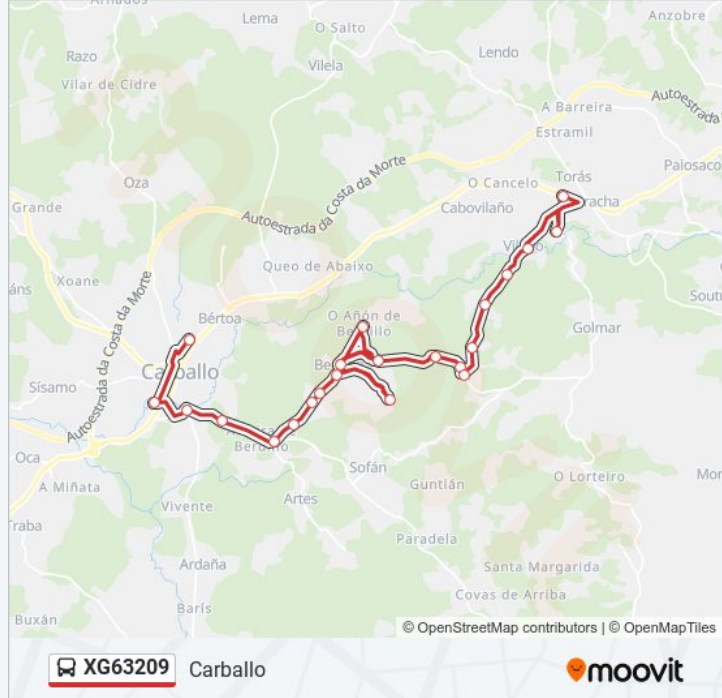

Rúa Verdillo - Labradas (Carballo)

Avenida da Milagrosa, 16

Carballo - Estación de Autobuses

Centro de Saúde de Carballo

Los horarios y mapas de la línea XG63209 de autobús están disponibles en un PDF en moovitapp.com. Utiliza [Moovit App](#) para ver los horarios de los autobuses en vivo, el horario del tren o el horario del metro y las indicaciones paso a paso para todo el transporte público en Vigo.

[Acerca de Moovit](#) · [Soluciones MaaS](#) · [Países incluidos](#) · [Comunidad de Moovitors](#)

© 2024 Moovit - Todos los Derechos Reservados

Mira los tiempos de llegada en tiempo real