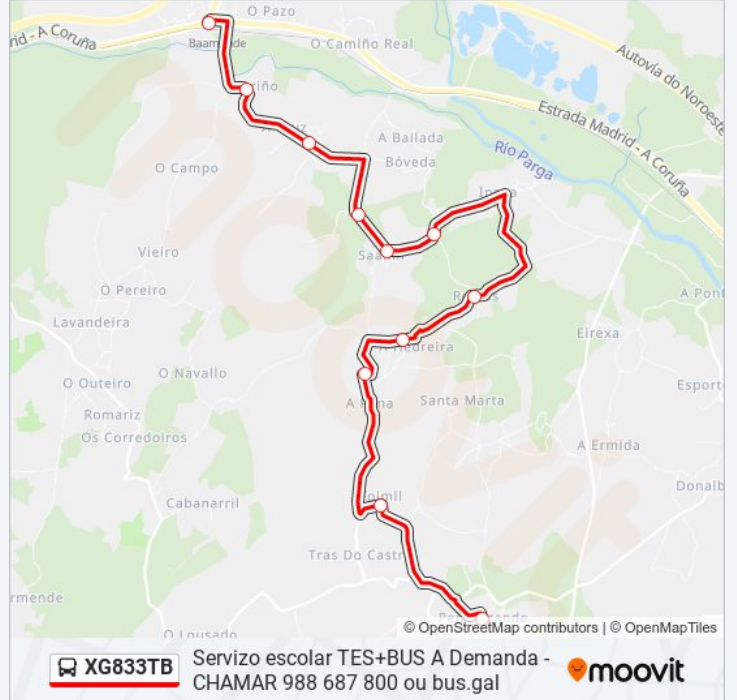

Los horarios y mapas de la línea XG833TB de autobús están disponibles en un PDF en moovitapp.com. Utiliza [Moovit App](#) para ver los horarios de los autobuses en vivo, el horario del tren o el horario del metro y las indicaciones paso a paso para todo el transporte público en Vigo.

[Acerca de Moovit](#) · [Soluciones MaaS](#) · [Países incluidos](#) · [Comunidad de Moovitors](#)

© 2024 Moovit - Todos los Derechos Reservados

Mira los tiempos de llegada en tiempo real