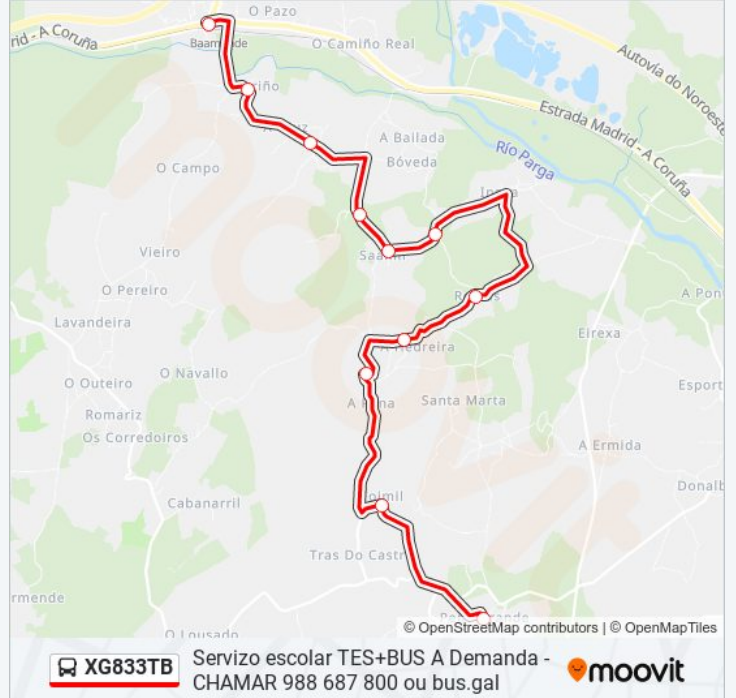

Sentido: 01: Baamonde → Pena Grande

11 paradas

[VER HORARIO DE LA LÍNEA](#)

Rúa Teniente Coronel Teijeiro (Begonte)

Vilariño (Begonte)

Bocacarreira (Begonte)

A Graña (Begonte)

Saamil (Begonte)

O Castro (Begonte)

Roibas (Begonte)

Hedreira (Enlace) (Begonte)

A Cruz (Begonte)

Toimil (Begonte)

Penagrande (Begonte)

Horario de la línea XG833TB de autobús

01: Baamonde → Pena Grande Horario de ruta:

lunes	14:00
martes	14:00
miércoles	14:00
jueves	Sin Servicio
viernes	14:00
sábado	Sin Servicio
domingo	Sin Servicio

Información de la línea XG833TB de autobús**Dirección:** 01: Baamonde → Pena Grande**Paradas:** 11**Duración del viaje:** 24 min**Resumen de la línea:**

Sentido: 01: Pena Grande → Baamonde

11 paradas

[VER HORARIO DE LA LÍNEA](#)

Penagrande (Begonte)

Toimil (Begonte)

A Cruz (Begonte)

Hedreira (Enlace) (Begonte)

Roibas (Begonte)