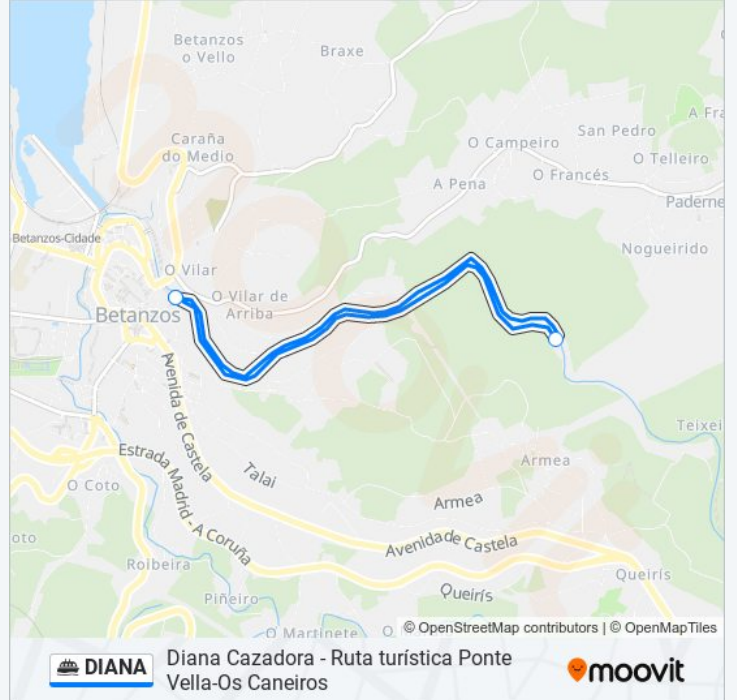

## Diana Cazadora - Ruta turística Ponte Vella-Os Caneiros

[Usa La App](#)

La línea DIANA de ferry (Diana Cazadora - Ruta turística Ponte Vella-Os Caneiros) tiene una ruta. Sus horas de operación los días laborables regulares son:

### Sentido: Ponte Vella-Caneiros-Ponte Vella

3 paradas

[VER HORARIO DE LA LÍNEA](#)

Embarcadero da Tolerancia

Embarcadero Dos Caneiros

Embarcadero da Tolerancia

### Horario de la línea DIANA de ferry

Ponte Vella-Caneiros-Ponte Vella Horario de ruta:

lunes	Sin Servicio
martes	11:00 - 17:00
miércoles	Sin Servicio
jueves	11:00 - 17:00
viernes	Sin Servicio
sábado	Sin Servicio
domingo	Sin Servicio

### Información de la línea DIANA de ferry

**Dirección:** Ponte Vella-Caneiros-Ponte Vella

**Paradas:** 3

**Duración del viaje:** 60 min

**Resumen de la línea:**

Los horarios y mapas de la línea DIANA de ferry están disponibles en un PDF en [moovitapp.com](https://moovitapp.com). Utiliza [Moovit App](#) para ver los horarios de los autobuses en vivo, el horario del tren o el horario del metro y las indicaciones paso a paso para todo el transporte público en Vigo.