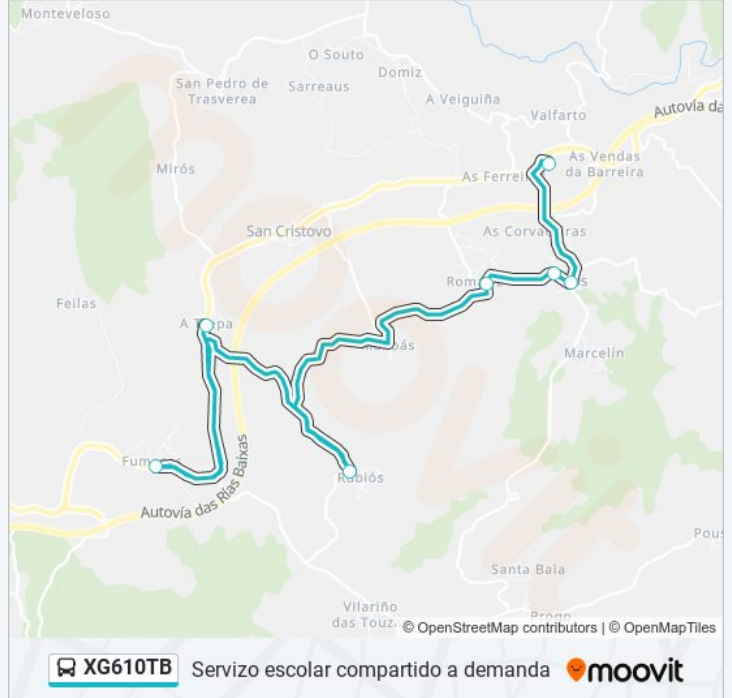

31: Ceip Vendas da Barreira → Tropa Horario de ruta:

lunes	Sin Servicio
martes	08:55
miércoles	Sin Servicio
jueves	Sin Servicio
viernes	Sin Servicio
sábado	Sin Servicio
domingo	Sin Servicio

Información de la línea XG610TB de autobús

Dirección: 31: Ceip Vendas da Barreira → Tropa

Paradas: 7

Duración del viaje: 25 min

Resumen de la línea:

Sentido: 32: Trepas → Ceip Vendas da Barreira

7 paradas

[VER HORARIO DE LA LÍNEA](#)

- A Trepas (Riós)
- Fumaces (Riós)
- Rubiós (Riós)
- Romariz (Riós)
- Cuartel (Riós)
- Praza do Concello (Riós)
- Ceip Ventas da Barreira (Riós)