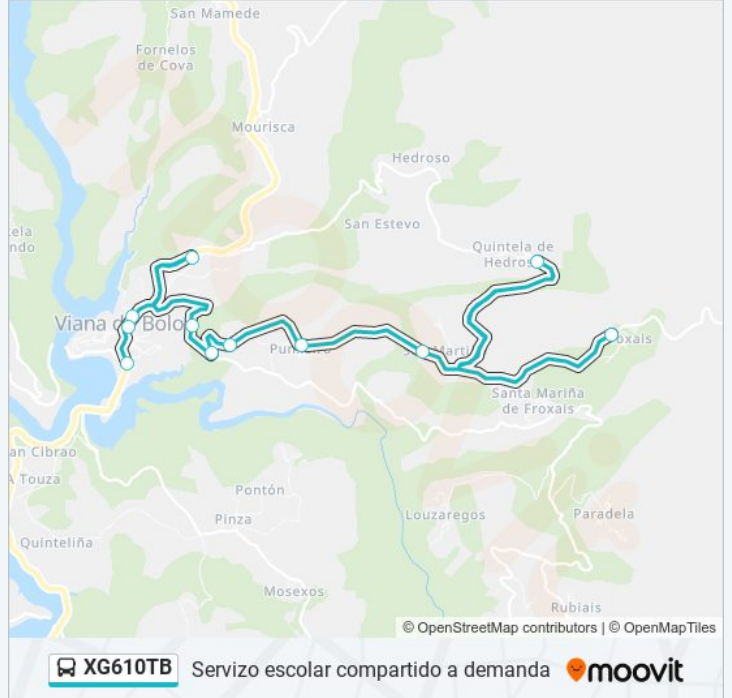

Dirección: 15: Froxais → Ceip Bibei

Paradas: 11

Duración del viaje: 25 min

Resumen de la línea:

Sentido: 16: Ceip Bibei → Lamalonga

14 paradas

[VER HORARIO DE LA LÍNEA](#)

- Ceip Bibei (Viana do Bolo)
- Rúa Liberdade (Viana do Bolo)
- Estación de Autobuses (Viana do Bolo)
- Rúa Toural (Viana do Bolo)
- ies Carlos Casares (Viana do Bolo)
- Estación de Servicio (Viana do Bolo)
- Mourisca (Viana do Bolo)
- Tabazoa de Edroso (Viana do Bolo)
- San Mamede (Viana do Bolo)
- Castromarigo (Viana do Bolo)
- Castromao (A Veiga)
- Estrada de Prada (A Veiga)
- San Lorenzo (A Veiga)
- Lamalonga (A Veiga)