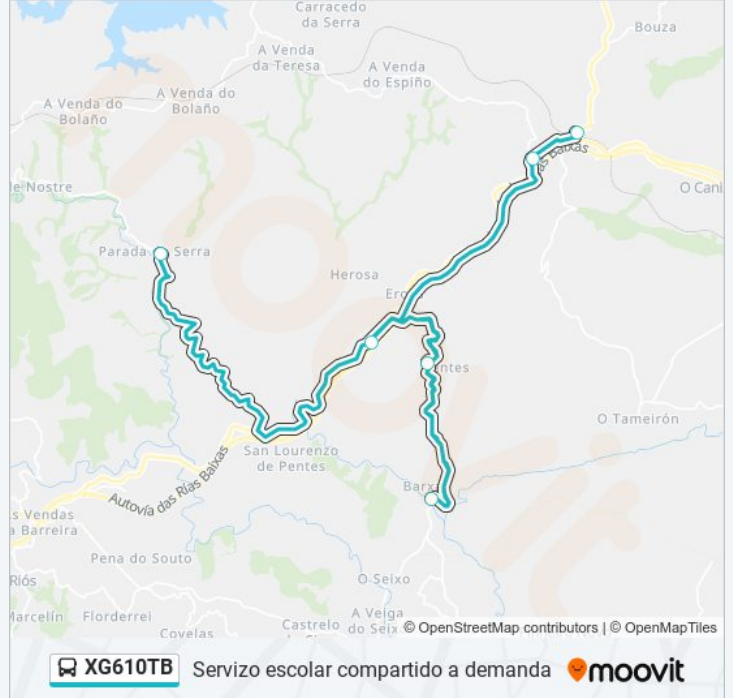

Horario de la línea XG610TB de autobús

12: Parada da Serra → Cpi Laureano Prieto Horario de ruta:

lunes	Sin Servicio
martes	09:09 - 13:00
miércoles	09:05
jueves	09:05
viernes	09:05
sábado	Sin Servicio
domingo	Sin Servicio

Información de la línea XG610TB de autobús

Dirección: 12: Parada da Serra → Cpi Laureano Prieto

Paradas: 6

Duración del viaje: 45 min

Resumen de la línea:

Sentido: 13: A Veiga → Xarés

7 paradas

[VER HORARIO DE LA LÍNEA](#)