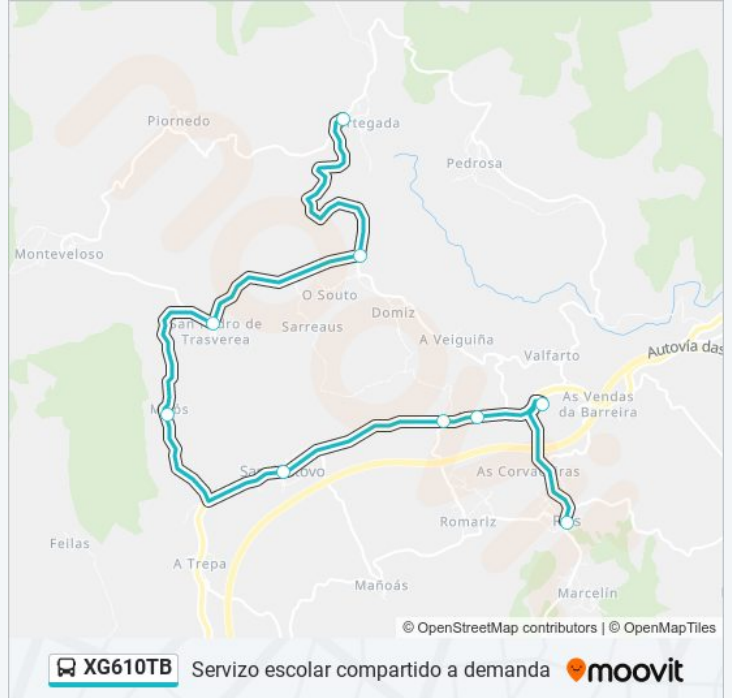

Información de la línea XG610TB de autobús

Dirección: 30: Riós (Concello) → Cortegada

Paradas: 9

Duración del viaje: 20 min

Resumen de la línea:

Sentido: 31: Ceip Vendas da Barreira → Tropa

7 paradas

[VER HORARIO DE LA LÍNEA](#)