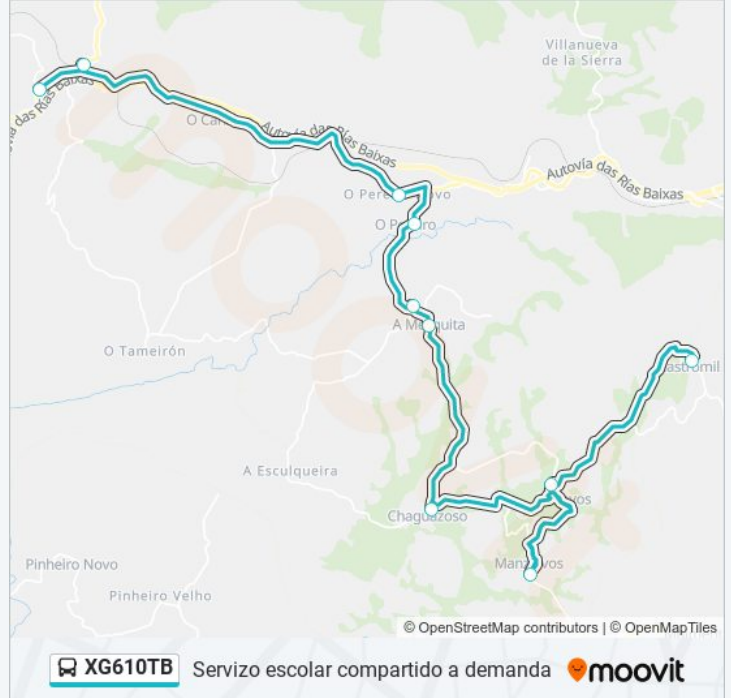

Dirección: 08: Castromil → A Gudiña

Paradas: 10

Duración del viaje: 35 min

Resumen de la línea:

Sentido: 10: Pereiro de Arriba → Vilavella

4 paradas

[VER HORARIO DE LA LÍNEA](#)

Pereiro de Arriba (A Gudiña)

Información de la línea XG610TB de autobús

Dirección: 10: Pereiro de Arriba → Vilavella

Paradas: 4

Duración del viaje: 4 min

Resumen de la línea:

Sentido: 12: Cpi Laureano Prieto → Parada da Serra

6 paradas