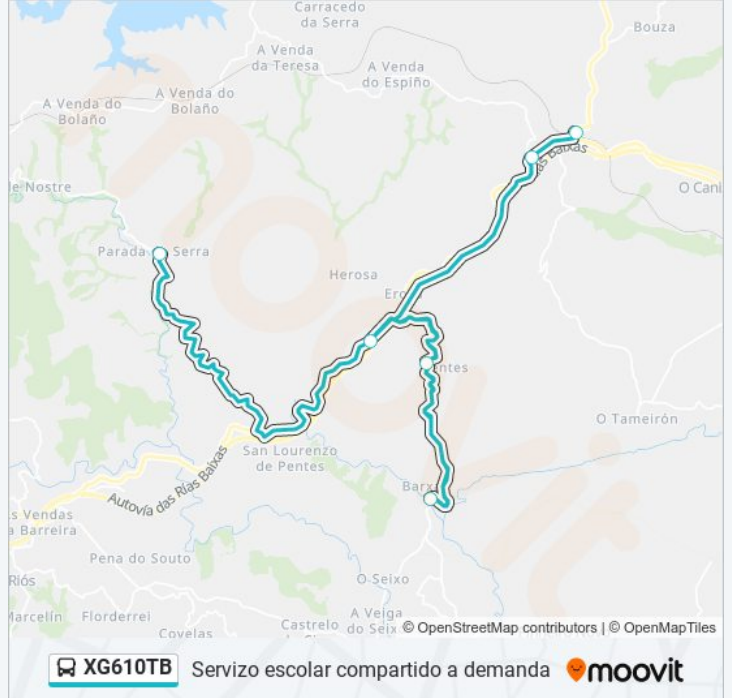

Información de la línea XG610TB de autobús

Dirección: 10: Pereiro de Arriba → Vilavella

Paradas: 4

Duración del viaje: 4 min

Resumen de la línea:

Sentido: 12: Cpi Laureano Prieto → Parada da Serra

6 paradas

Horario de la línea XG610TB de autobús

12: Cpi Laureano Prieto → Parada da Serra Horario de ruta:

lunes	Sin Servicio
martes	08:29 - 13:00
miércoles	16:45
jueves	16:30
viernes	16:30
sábado	Sin Servicio
domingo	Sin Servicio

Información de la línea XG610TB de autobús

Dirección: 12: Cpi Laureano Prieto → Parada da Serra

Paradas: 6

Duración del viaje: 48 min

Resumen de la línea:

Sentido: 12: Parada da Serra → Cpi Laureano Prieto