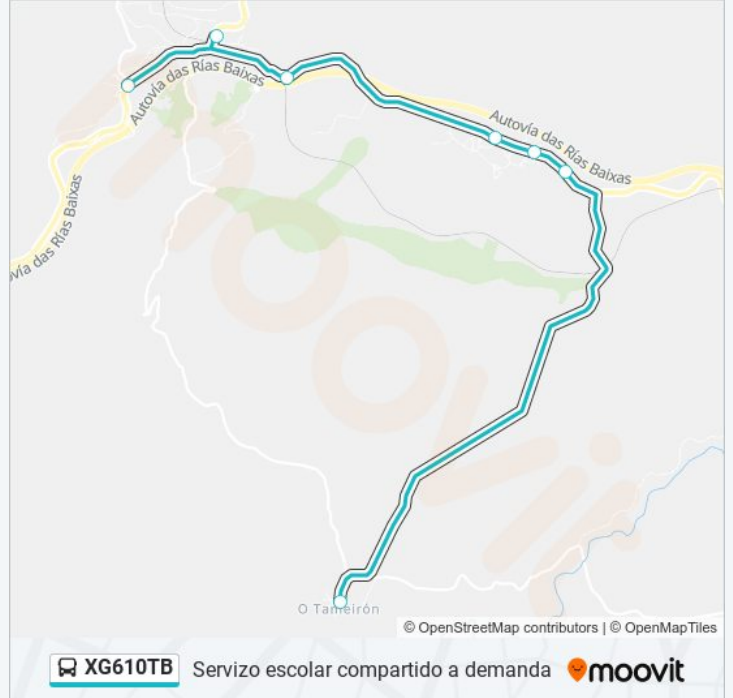

Sentido: 05: Tameirón → A Gudiña

7 paradas

[VER HORARIO DE LA LÍNEA](#)

Tameirón (A Gudiña)

A Rapada (A Gudiña)

Lapedo (A Gudiña)

A Poula (A Gudiña)

A Medorra (A Gudiña)

Cpi Laureano Prieto (A Gudiña)

Rúa Beato Sebastián de Aparicio (A Gudiña)

Horario de la línea XG610TB de autobús

05: Tameirón → A Gudiña Horario de ruta:

lunes	Sin Servicio
martes	09:25
miércoles	09:30
jueves	09:30
viernes	09:30
sábado	Sin Servicio
domingo	Sin Servicio

Información de la línea XG610TB de autobús

Dirección: 05: Tameirón → A Gudiña

Paradas: 7

Duración del viaje: 21 min

Resumen de la línea:

Sentido: 06: Carracedo → Cpi Laureano Prieto

5 paradas

[VER HORARIO DE LA LÍNEA](#)