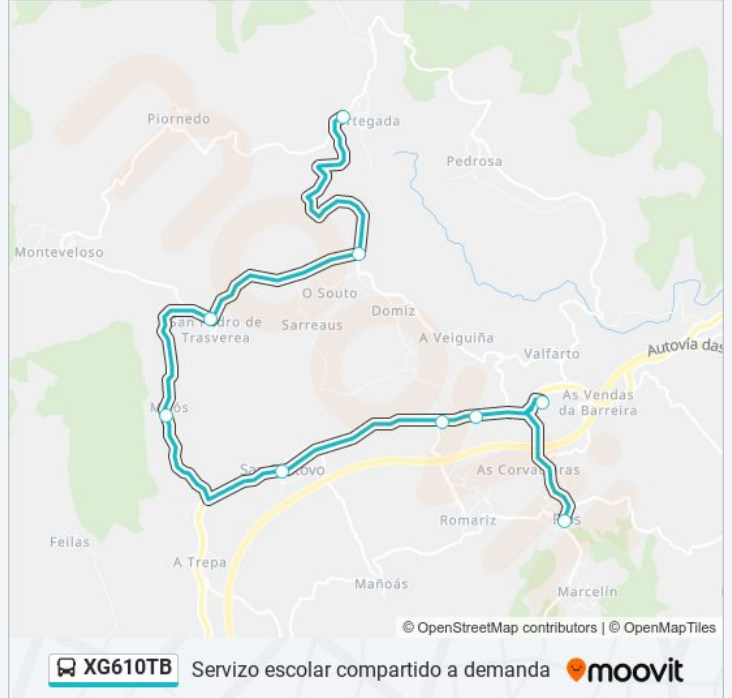

Información de la línea XG610TB de autobús

Dirección: 30: Cortegada → Ríos (Concello)

Paradas: 9

Duración del viaje: 20 min

Resumen de la línea:

XG610TB Servicio escolar compartido a demanda **moovit**

Sentido: 30: Riós (Concello) → Cortegada