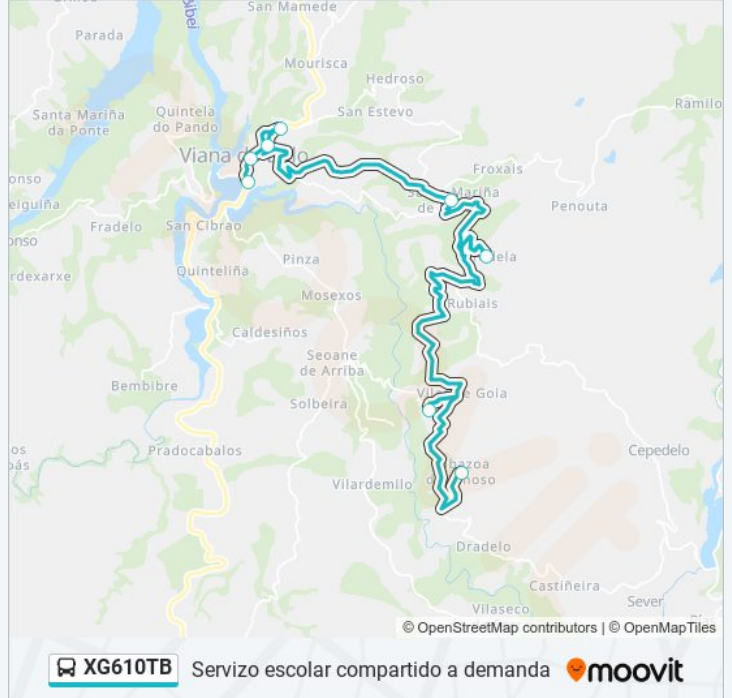

Información de la línea XG610TB de autobús

Dirección: 19: Ceip de Bibei → Tabazoa de Umoso

Paradas: 8

Duración del viaje: 36 min

Resumen de la línea:

Sentido: 19: Tabazoa de Umoso → Ceip de Bibei

8 paradas

[VER HORARIO DE LA LÍNEA](#)