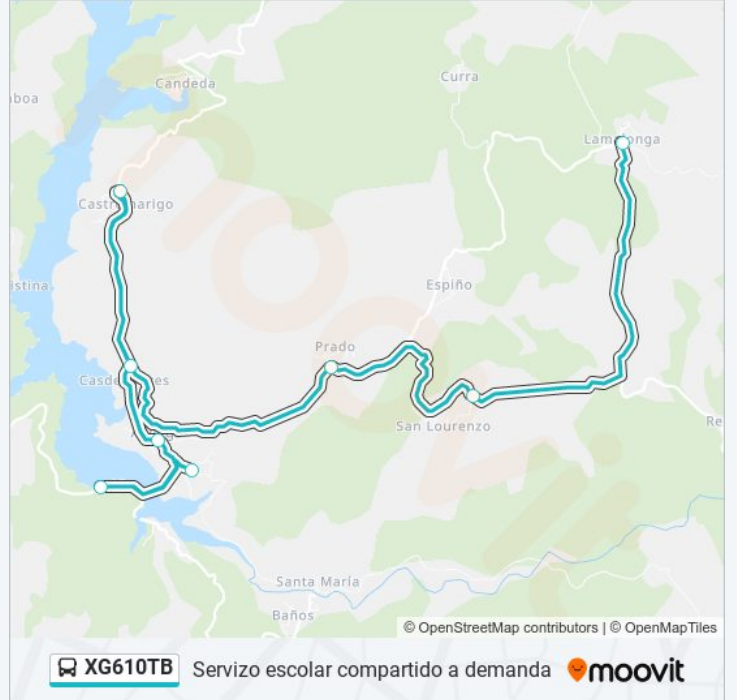

As Chairas (A Veiga)

Ceip Eduardo Ávila Bustillo (A Veiga)

Horario de la línea XG610TB de autobús

38: Lamalonga → Ceip Eduardo Ávila Bustillo

Horario de ruta:

lunes	08:30
martes	Sin Servicio
miércoles	09:00
jueves	09:00
viernes	09:00
sábado	Sin Servicio
domingo	Sin Servicio

Información de la línea XG610TB de autobús

Dirección: 38: Lamalonga → Ceip Eduardo Ávila Bustillo

Paradas: 8

Duración del viaje: 34 min

Resumen de la línea:

Los horarios y mapas de la línea XG610TB de autobús están disponibles en un PDF en moovitapp.com. Utiliza Moovit App para ver los horarios de los autobuses en vivo, el horario del tren o el horario del metro y las indicaciones paso a paso para todo el transporte público en Vigo.