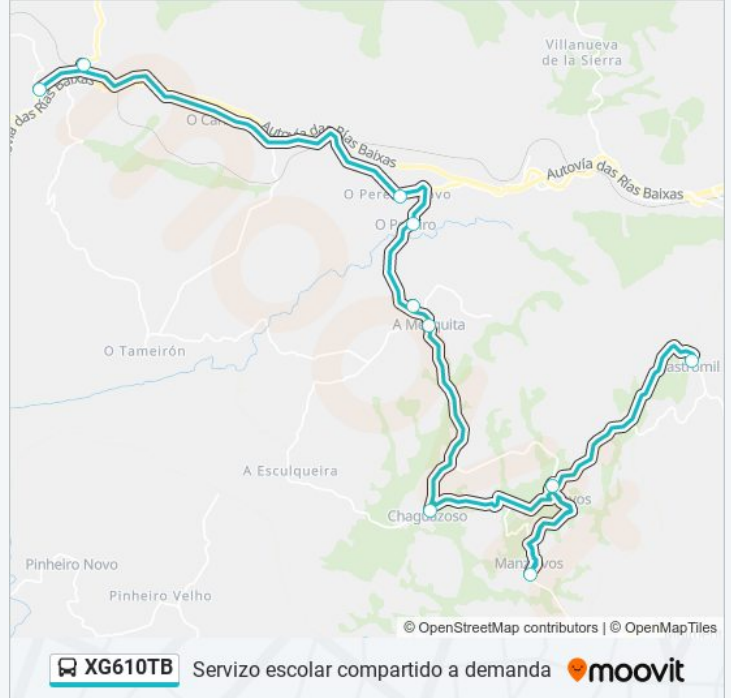

Información de la línea XG610TB de autobús

Dirección: 08: A Gudiña → Castromil

Paradas: 10

Duración del viaje: 35 min

Resumen de la línea:

Sentido: 08: Castromil → A Gudiña

10 paradas

[VER HORARIO DE LA LÍNEA](#)