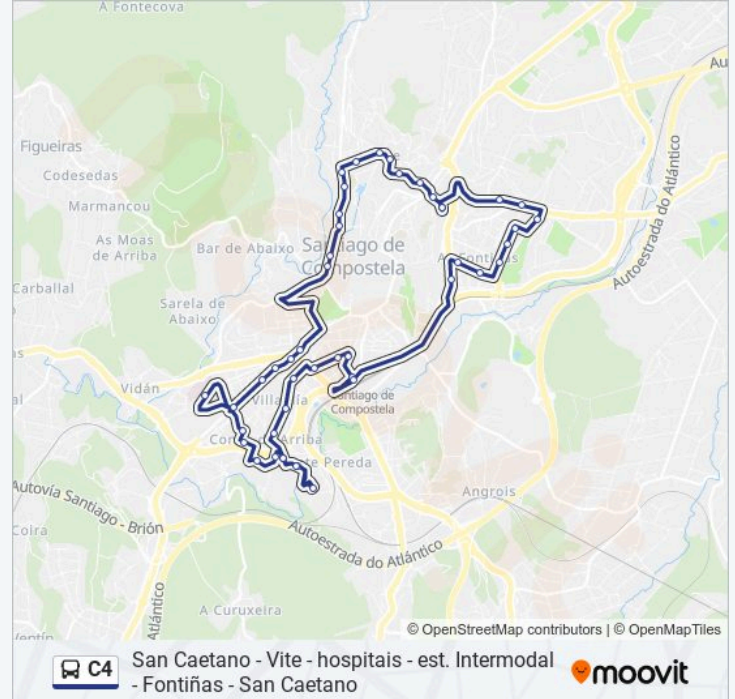

Información de la línea C4 de autobús

Dirección: Circular C4

Paradas: 50

Duración del viaje: 72 min

Resumen de la línea:

Hospital Clínico

Rotonda da Cantaleta

Volta do Castro, 31

Ramón Baltar - Fronte Ao Centro Sociocultural Conxo

Avenida de Ferrol - Praza da Mercé

Avenida de Ferrol, 53

Avenida de Ferrol, 23

República Arxentina, 43

República Arxentina, 21

Rúa da Rosa, 8

Santiago León de Caracas - Estación Intermodal

Hórreo - Estación Intermodal

Avenida de Lugo, 22

Londres - Centro de Saúde Fontiñas

Londres - Instituto Antonio Fraguas

París - Fronte A Área Central

París - Bruxelas

París - Moscova

Roma - Fronte Ao Instituto As Fontiñas

Avenida do Camiño Francés - Pena María

Avenida do Camiño Francés - Centro Comercial

Praza Camilo Díaz Baliño

Sentido: Circular C4 (remata en San Caetano)

Horario de la línea C4 de autobús

46 paradas

[VER HORARIO DE LA LÍNEA](#)