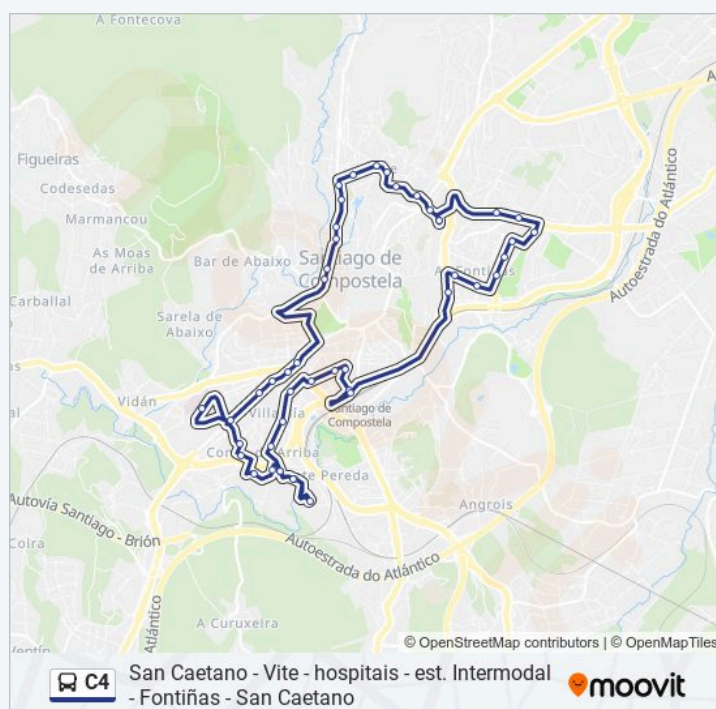

Información de la línea C4 de autobús

Dirección: Circular C4

Paradas: 50

Duración del viaje: 72 min

Resumen de la línea:

Hospital Clínico

Rotonda da Cantaleta

Volta do Castro, 31

Circular C4 (remata en San Caetano) Horario de ruta:

lunes	21:00 - 21:50
martes	21:00 - 21:50
miércoles	21:00 - 21:50
jueves	21:00 - 21:50
viernes	21:00 - 21:50
sábado	Sin Servicio
domingo	Sin Servicio

Información de la línea C4 de autobús

Dirección: Circular C4 (remata en San Caetano)

Paradas: 46

Duración del viaje: 53 min

Resumen de la línea:

Avenida de Ferrol, 23

República Arxentina, 43

República Arxentina, 21

Rúa da Rosa, 8

Santiago León de Caracas - Estación Intermodal

Hórreo - Estación Intermodal

Avenida de Lugo, 22

Londres - Centro de Saúde Fontiñas

Londres - Instituto Antonio Fraguas

París - Fronte A Área Central