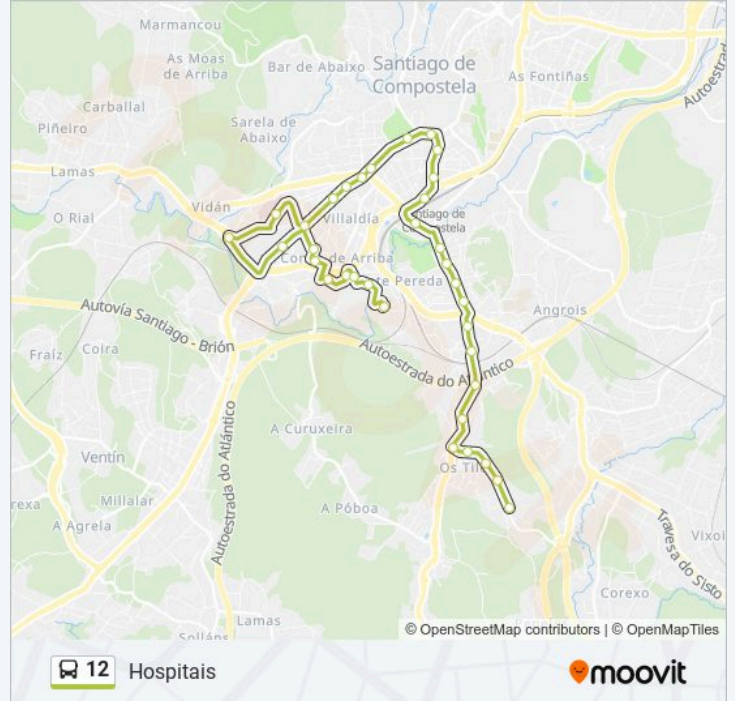

Sentido: Hospitais

34 paradas

[VER HORARIO DE LA LÍNEA](#)

Os Tilos (Bidueiro - Rotonda)
Os Tilos (Bidueiro - Cerdeira)
Os Tilos (Carballo, 15)
Os Tilos (Carballo, 5)
Os Tilos - Outeiro do Castiñeiriño
Outeiro do Castiñeiriño, 57
Outeiro do Castiñeiriño, 5
Castiñeiriño - Antón Vilar Ponte
Castiñeiriño, 37
Castiñeiriño, 1
Restollal - Fronte Ao Centro Comercial
Restollal, 29-31
Restollal - Canfranc
Amor Ruibal, 17
Hórreo - Estación Intermodal
Hórreo - Parlamento de Galicia
Hórreo, 23
Senra, 14
Avenida Xoán Carlos I - Alameda
Avenida Rosalía de Castro, 96
Avenida Rosalía de Castro, 120

Información de la línea 12 de autobús

Dirección: Hospitais

Paradas: 34

Duración del viaje: 40 min

Resumen de la línea:

Avenida Rosalía de Castro, 158

Santa Marta de Arriba, 10

Choupana, 22

Hospital Clínico

Rotonda da Cantaleta

Volta do Castro, 31

Aparcadoiro de Santa Marta

Ildefonso Sánchez Mera

Benéfica de Conxo, 23

Campo de Conxo - Psiquiátrico

Ramón Baltar - Centro Sociocultural Conxo

Ramón Baltar - Bermejo

Hospital Provincial de Conxo

Sentido: Os Tilos

34 paradas

[VER HORARIO DE LA LÍNEA](#)

Hospital Provincial de Conxo

Ramón Baltar - Bermejo

Ramón Baltar - Fronte Ao Centro Sociocultural Conxo