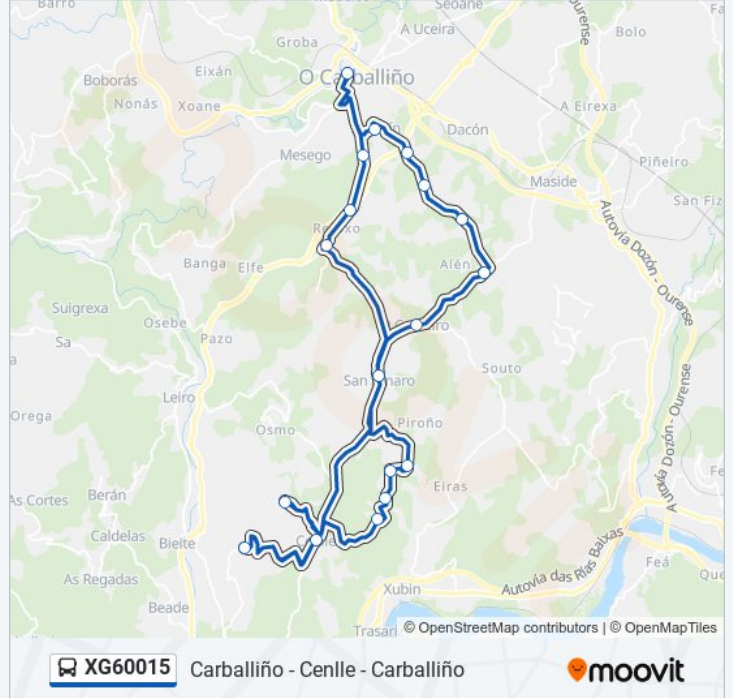

Sentido: Carballiño - Cenlle - Carballiño

20 paradas

[VER HORARIO DE LA LÍNEA](#)

Estación de Autobuses (O Carballiño)

Señorín (O Carballiño)

Santián (Maside)

Montegrande (Maside)

Lago (Maside)

Treboedo (Maside)

Cruceiro (San Amaro)

Concello (San Amaro)

Roucos (Cenlle)

Lentille (Cenlle)

Alameda (Cenlle)

Vilar de Rei (Cenlle)

A Lama (Cenlle)

Cima de Vila (Cenlle)

Saínza (Cenlle)

Concello (San Amaro)

Porto de Eguas (O Carballiño)

Partovía (O Carballiño)

Horario de la línea XG60015 de autobús

Carballiño - Cenlle - Carballiño Horario de ruta:

lunes	14:25
martes	14:25
miércoles	14:25
jueves	07:15
viernes	14:25
sábado	Sin Servicio
domingo	Sin Servicio

Información de la línea XG60015 de autobús

Dirección: Carballiño - Cenlle - Carballiño

Paradas: 20

Duración del viaje: 49 min

Resumen de la línea: