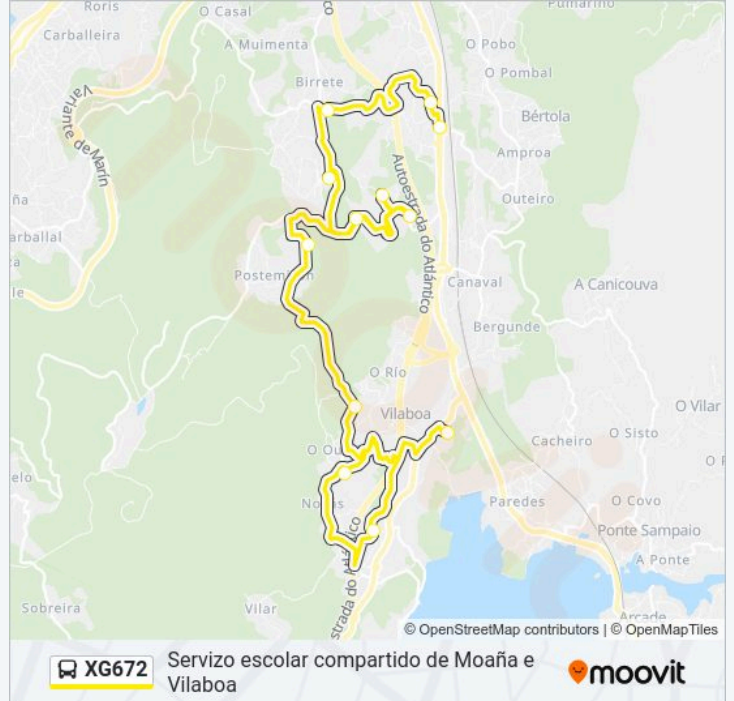

Información de la línea XG672 de autobús

Dirección: 17: Cpi do Toural → Ramalleira

Paradas: 12

Duración del viaje: 54 min

Resumen de la línea:

Sentido: 17: Ramalleira → Cpi do Toural

12 paradas

[VER HORARIO DE LA LÍNEA](#)