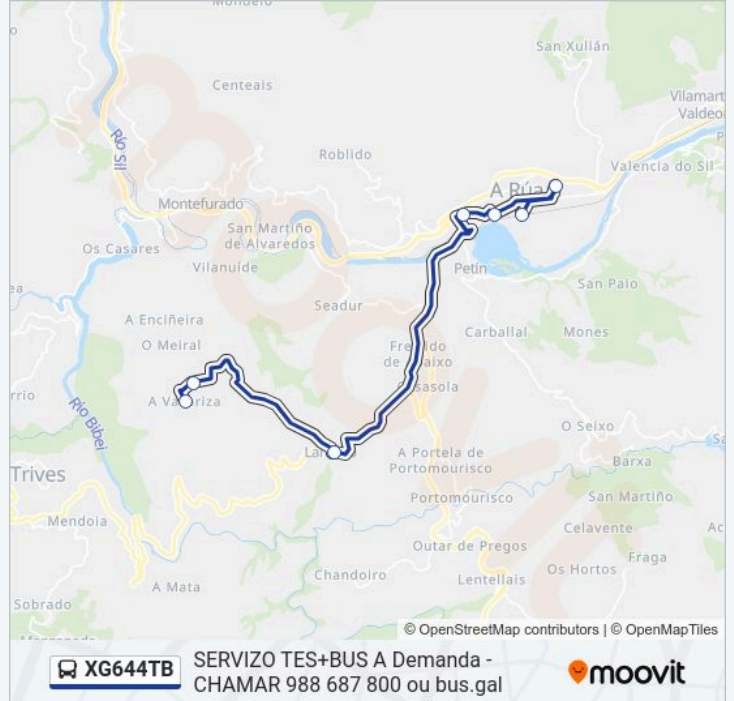

Resumen de la línea:

Sentido: 06: A Rúa E.A. → Vacariza

7 paradas

[VER HORARIO DE LA LÍNEA](#)

- Estación de Autobuses (A Rúa)
- Ceip Manuel Respino (A Rúa)
- Rúa do Progreso - A Torre (A Rúa)
- Avenida de Almendralejo - Viviendas Cosme López (A Rúa)
- Rúa Real (Larouco)
- Aldea de Arriba (Quiroga)
- Vacariza (Quiroga)

Horario de la línea XG644TB de autobús

06: A Rúa E.A. → Vacariza Horario de ruta:

lunes	15:35
martes	15:35
miércoles	15:35
jueves	15:35
viernes	15:35
sábado	Sin Servicio
domingo	Sin Servicio

Información de la línea XG644TB de autobús

Dirección: 06: A Rúa E.A. → Vacariza

Paradas: 7

Duración del viaje: 23 min

Resumen de la línea:

Sentido: 06: Vacariza → A Rúa E.A.

7 paradas

[VER HORARIO DE LA LÍNEA](#)

Vacariza (Quiroga)