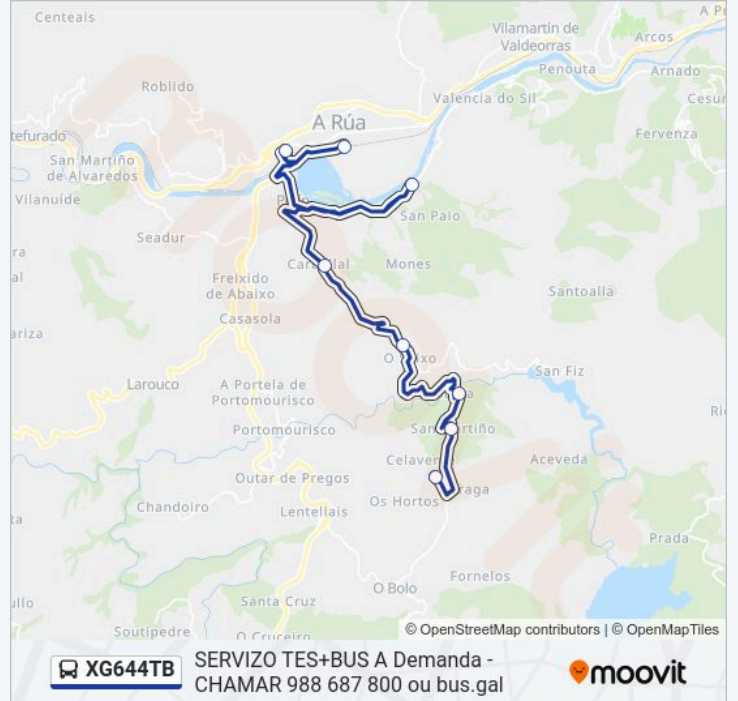

lunes	07:35
martes	07:35
miércoles	07:35
jueves	07:35
viernes	07:35
sábado	Sin Servicio
domingo	Sin Servicio

Información de la línea XG644TB de autobús

Dirección: 05: Celavente → A Rúa E.A.

Paradas: 8

Duración del viaje: 45 min

Resumen de la línea:

Sentido: 06: A Rúa E.A. → Vacariza

7 paradas

[VER HORARIO DE LA LÍNEA](#)

- Estación de Autobuses (A Rúa)
- Ceip Manuel Respino (A Rúa)
- Rúa do Progreso - A Torre (A Rúa)
- Avenida de Almendralejo - Viviendas Cosme López (A Rúa)
- Rúa Real (Larouco)
- Aldea de Arriba (Quiroga)
- Vacariza (Quiroga)