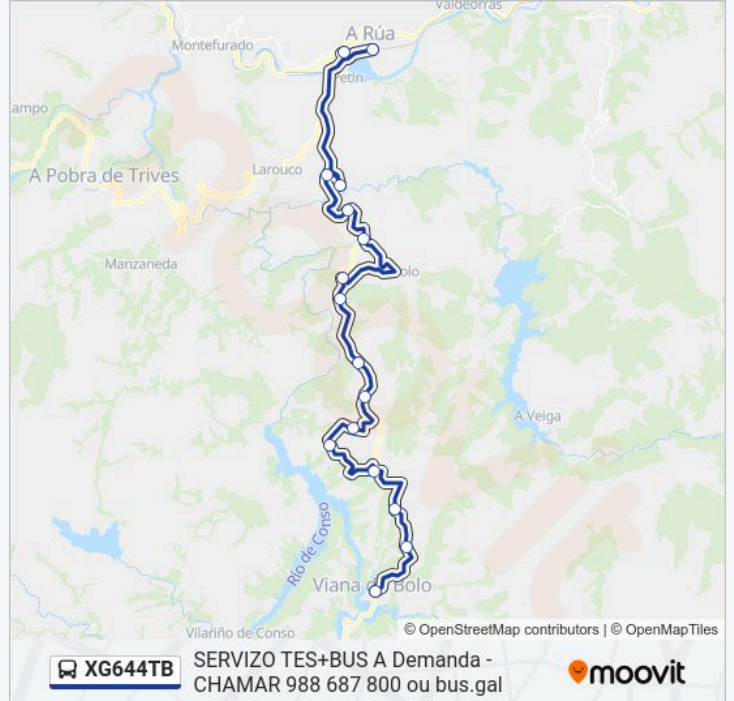

les Cosme López Rodríguez (A Rúa)

Estación de Autobuses (A Rúa)

Horario de la línea XG644TB de autobús

03: Viana do Bolo E.A. → A Rúa E.A. Horario de ruta:

lunes	07:35
martes	07:35
miércoles	07:35
jueves	07:35
viernes	07:35
sábado	Sin Servicio
domingo	Sin Servicio

Información de la línea XG644TB de autobús

Dirección: 03: Viana do Bolo E.A. → A Rúa E.A.

Paradas: 16

Duración del viaje: 47 min

Resumen de la línea:

Sentido: 04: Ceip Manuel Respino → O Seixo-Celavente

11 paradas

[VER HORARIO DE LA LÍNEA](#)

- Ceip Manuel Respino (A Rúa)
- Estación de Autobuses (A Rúa)
- San Roque - Escolar (A Rúa)
- Somoza (A Rúa)
- Barxela (Petín)
- Santa María (Petín)
- Carballal (Petín)
- O Seixo (O Bolo)
- A Barxa (O Bolo)
- San Martiño (O Bolo)
- Celavente (O Bolo)