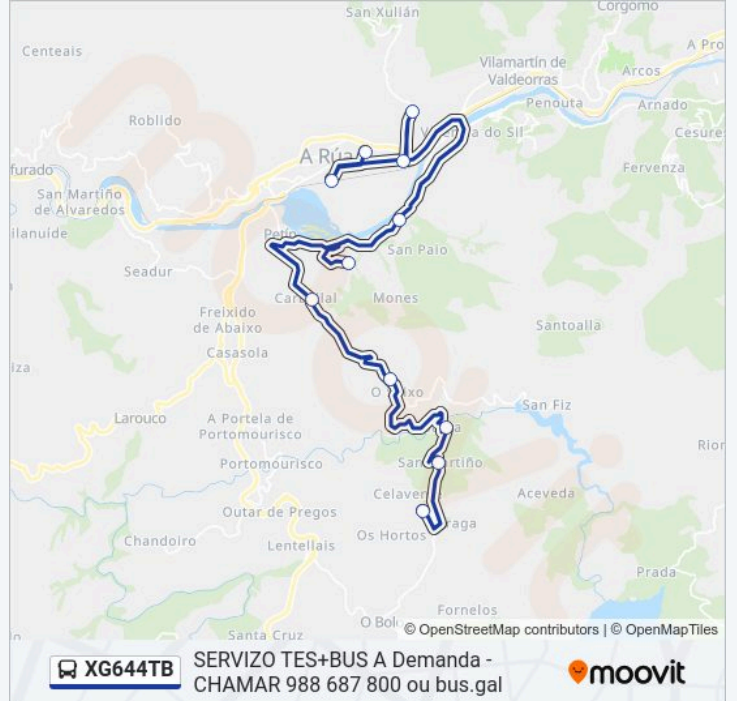

Información de la línea XG644TB de autobús

Dirección: 04: O Seixo-Celavente → Ceip Manuel Respino

Paradas: 11

Duración del viaje: 34 min

Resumen de la línea:

Sentido: 05: A Rúa E.A. → Celavente

8 paradas

[VER HORARIO DE LA LÍNEA](#)