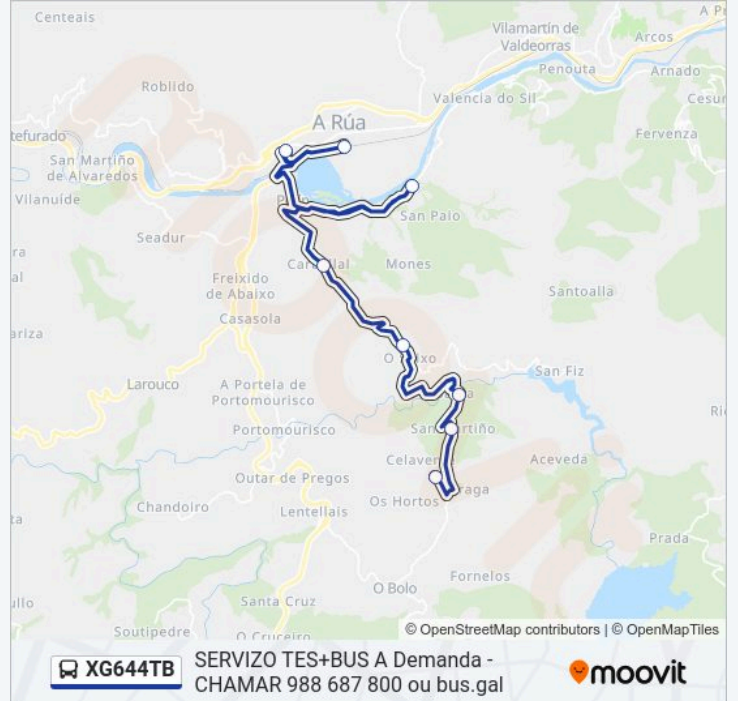

05: A Rúa E.A. → Celavente Horario de ruta:

lunes	17:35
martes	14:10
miércoles	14:10
jueves	14:10
viernes	14:10
sábado	Sin Servicio
domingo	Sin Servicio

Información de la línea XG644TB de autobús

Dirección: 05: A Rúa E.A. → Celavente

Paradas: 8

Duración del viaje: 45 min

Resumen de la línea:

Sentido: 05: Celavente → A Rúa E.A.

8 paradas

[VER HORARIO DE LA LÍNEA](#)

Celavente (O Bolo)

San Martiño (O Bolo)