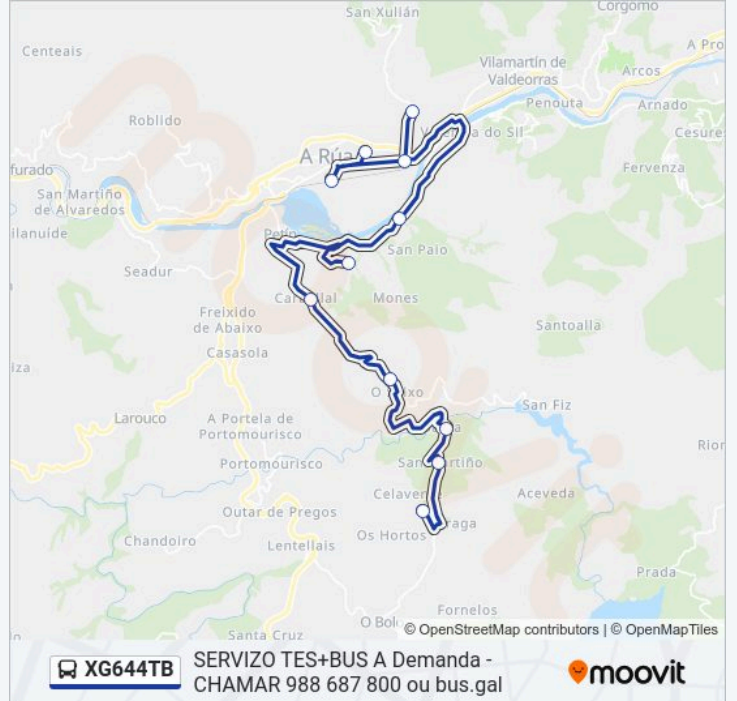

[VER HORARIO DE LA LÍNEA](#)

- Ceip Manuel Respino (A Rúa)
- Estación de Autobuses (A Rúa)
- San Roque - Escolar (A Rúa)
- Somoza (A Rúa)
- Barxela (Petín)
- Santa María (Petín)
- Carballal (Petín)
- O Seixo (O Bolo)
- A Barxa (O Bolo)
- San Martiño (O Bolo)
- Celavente (O Bolo)

Información de la línea XG644TB de autobús

Dirección: 04: Ceip Manuel Respino → O Seixo-Celavente

Paradas: 11

Duración del viaje: 34 min

Resumen de la línea:

Sentido: 04: O Seixo-Celavente → Ceip Manuel Respino