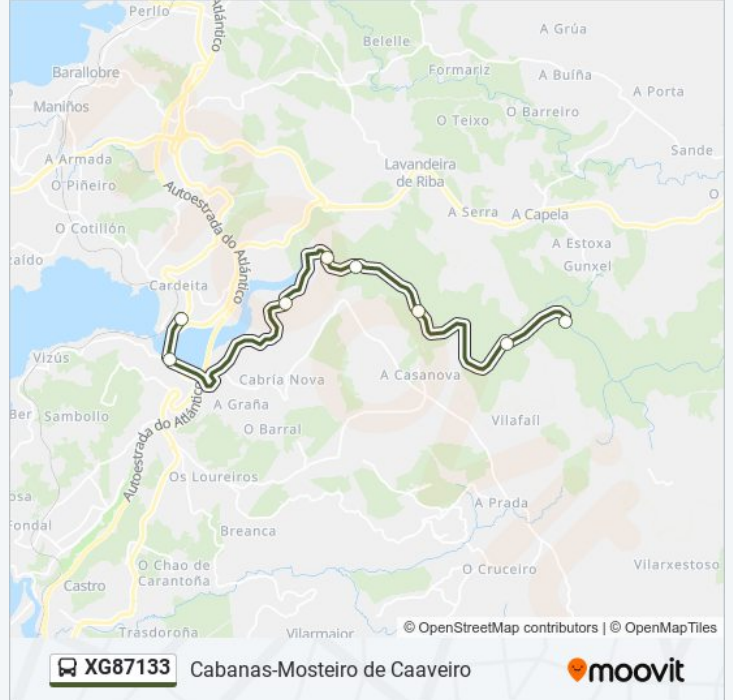

Los horarios y mapas de la línea XG87133 de autobús están disponibles en un PDF en moovitapp.com. Utiliza [Moovit App](#) para ver los horarios de los autobuses en vivo, el horario del tren o el horario del metro y las indicaciones paso a paso para todo el transporte público en Vigo.

[Acerca de Moovit](#) · [Soluciones MaaS](#) · [Países incluidos](#) · [Comunidad de Moovitors](#)

© 2024 Moovit - Todos los Derechos Reservados

Mira los tiempos de llegada en tiempo real