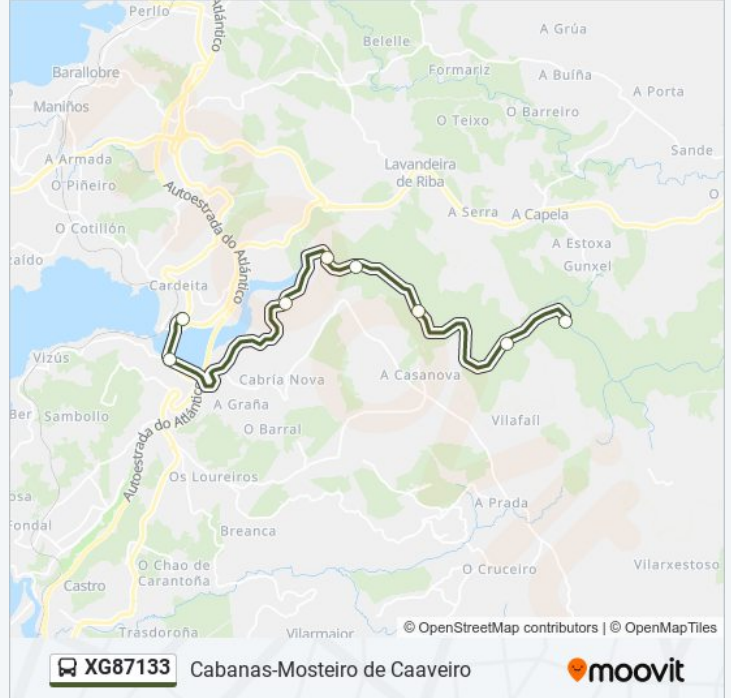

 **XG87133****Cabanas-Mosteiro de Caaveiro**[Usa La App](#)

La línea XG87133 de autobús (Cabanas-Mosteiro de Caaveiro) tiene 2 rutas. Sus horas de operación los días laborables regulares son:

(1) a Cabanas: 21:00(2) a Mosteiro de Caaveiro: 16:55

Usa la aplicación Moovit para encontrar la parada de la línea XG87133 de autobús más cercana y descubre cuándo llega la próxima línea XG87133 de autobús

Sentido: Cabanas

8 paradas

[VER HORARIO DE LA LÍNEA](#)Ponte Sta Cristina-Mosteiro de Caaveiro
(Monfero)

Cabanas (F/ Café Las Vegas)

Horario de la línea XG87133 de autobús

Cabanas Horario de ruta:

lunes	21:00
martes	21:00
miércoles	21:00
jueves	21:00
viernes	21:00
sábado	Sin Servicio
domingo	Sin Servicio

Información de la línea XG87133 de autobús**Dirección:** Cabanas**Paradas:** 8**Duración del viaje:** 29 min**Resumen de la línea:**

Sentido: Mosteiro de Caaveiro

8 paradas

[VER HORARIO DE LA LÍNEA](#)

Cabanas (Café Las Vegas)

Av da Coruña (Pontedeume)

Chao de Ombre (Pontedeume)

Centro de Interpretación Das Fragas do Eume
(Pontedeume)

Merendeiro da Alameda (Pontedeume)