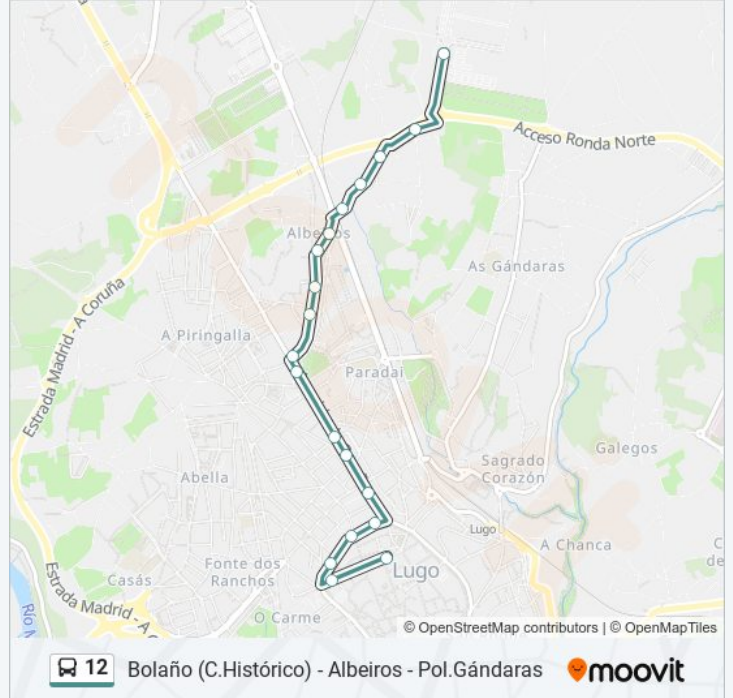

## Sentido: Bolaño

19 paradas

[VER HORARIO DE LA LÍNEA](#)

Pol. Gándaras (Begasa)  
Rúa Fisterra (Cruce Rúa Amenta)  
Rúa Pedáneo Xoán Diego 81  
Rúa Vilisqueiras 33  
Rúa Fisterra 1 (Ant. Ponte Ferrocarril)  
Rúa Illas Canarias 181  
Rúa Illas Canarias 143 (Esq. Rúa Illa Madeira)  
Rúa Illas Canarias 99 (Ambulatorio)  
Rúa Illas Canarias 67 (Esq. Rúa do Franco)  
Rúa Illas Canarias 1 (Esq. Avda. Coruña)  
Av. Coruña 223 (Enfte. Pq. Milagrosa)  
Av. Coruña 131  
Av. Coruña 97  
Av. Coruña 39  
Rda. Muralla 95 (S. Fernando)  
Rda. Muralla 118  
Rda. Muralla (Obras Públicas)  
Rúa Montevideo 7 (Sanatorio Nsog)  
Bolaño Ribadeneira 13

## Horario de la línea 12 de autobús

Bolaño Horario de ruta:

lunes	07:30 - 22:00
martes	07:30 - 22:00
miércoles	07:30 - 22:00
jueves	08:30 - 21:30
viernes	07:30 - 22:00
sábado	08:30 - 21:30
domingo	08:30 - 21:30

## Información de la línea 12 de autobús

**Dirección:** Bolaño

**Paradas:** 19

**Duración del viaje:** 15 min

**Resumen de la línea:**

### Sentido: Pol. Gándaras

19 paradas

[VER HORARIO DE LA LÍNEA](#)

- Bolaño Ribadeneira 13
- Av. Coruña 58
- Av. Coruña 102
- Av. Coruña 144
- Av. Coruña (Pq. Milagrosa)
- Rúa Montefaro (Enfte. Nº 21)
- Rúa Montefaro (Enfte. Nº 57)
- Rúa Montefaro (Piscina Municipal)
- Avda. Padre Gómez (Cruce Illas Canarias)
- Rúa Illas Canarias 204
- Rúa Fisterra (Desp. Ponte Ferrocarril)
- Rúa Vilisqueiras (Esq. Rúa Fisterra)
- Rúa Pedáneo Xoán Diego 100
- Rúa Camiño do Souto 8
- Rúa Camiño Souto (Esq. R. Couselo)
- Pol. Gándaras (Audi)
- Polígono Das Gándaras (R/F Esq. Con R/B)
- Polígono Das Gándaras (R/B Esq. Con R/E)