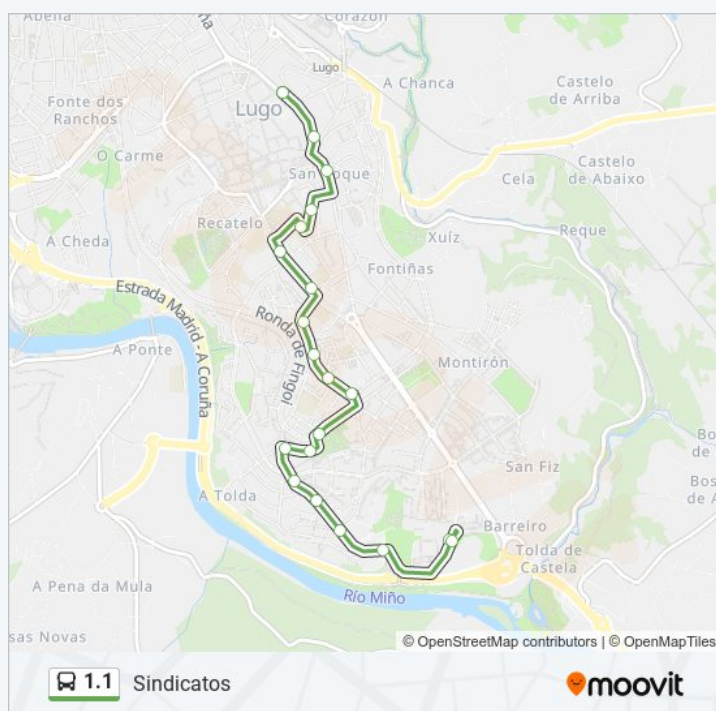

Información de la línea 1.1 de autobús

Dirección: Campus Usc

Paradas: 44

Duración del viaje: 45 min

Resumen de la línea:

Av. Coruña 223 (Enfte. Pq. Milagrosa)

Av. Coruña 131

Av. Coruña 97

Praza Bretaña

Rúa Dinán

San Roque (Xardín)

Rda. Muralla 25 (Arenal)

Rda. Muralla 56 (Sindicatos)

Horario de la línea 1.1 de autobús

Sindicatos Horario de ruta:

lunes	21:55
martes	21:55
miércoles	21:55
jueves	Sin Servicio
viernes	21:55
sábado	Sin Servicio
domingo	Sin Servicio

Información de la línea 1.1 de autobús**Dirección:** Sindicatos**Paradas:** 20**Duración del viaje:** 20 min**Resumen de la línea:**

Los horarios y mapas de la línea 1.1 de autobús están disponibles en un PDF en moovitapp.com. Utiliza [Moovit App](#) para ver los horarios de los autobuses en vivo, el horario del tren o el horario del metro y las indicaciones paso a paso para todo el transporte público en Vigo.