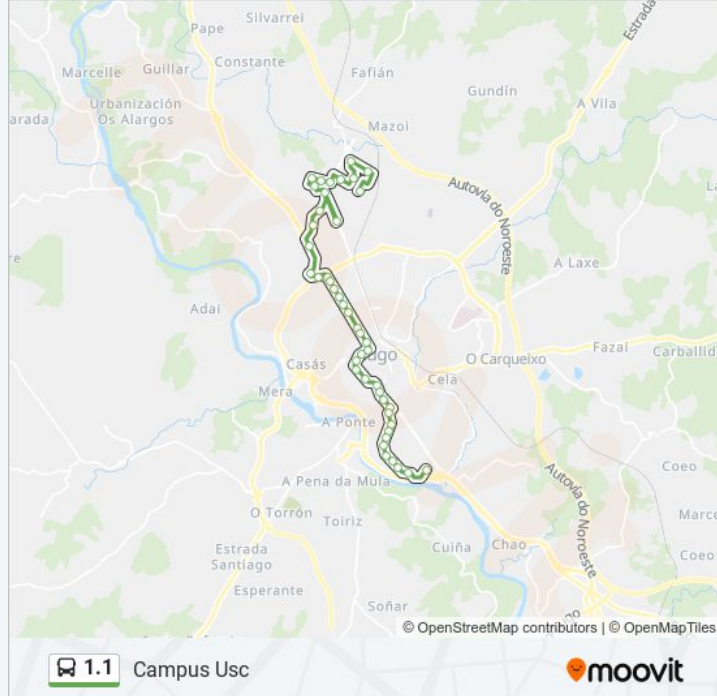

Información de la línea 1.1 de autobús

Dirección: Campus Usc

Paradas: 44

Duración del viaje: 45 min

Resumen de la línea:

Av. Coruña 223 (Enfte. Pq. Milagrosa)

Av. Coruña 131

Av. Coruña 97

Ramón Ferreiro (Anexa)

Ramón Ferreiro 26

Rúa Marina Española 24

Rúa Armórica 100

Rúa Aviación Española 14

Rúa Aviación Española 32

Alfonso X (Esq. Valiño)

Alfonso X (Cr. Magoi)

Alfonso X (Antes C. Novos)

Alfonso X (Escola Taller)

Alfonso X (Fac. Ciencias)

As Pedreiras

Sentido: O Ceao

40 paradas

[VER HORARIO DE LA LÍNEA](#)

As Pedreiras