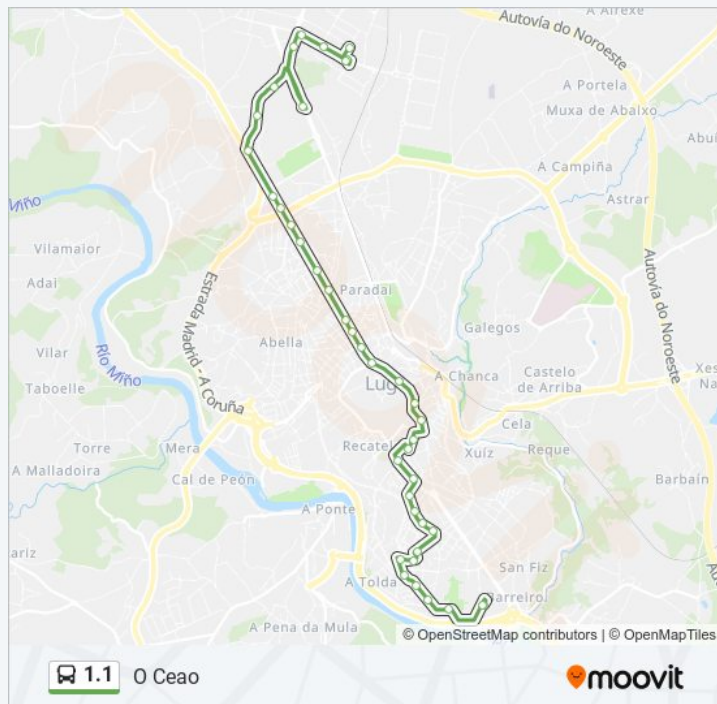

Información de la línea 1.1 de autobús

Dirección: Campus Usc

Paradas: 44

Duración del viaje: 45 min

Resumen de la línea:

Av. Coruña 223 (Enfte. Pq. Milagrosa)

Av. Coruña 131

Av. Coruña 97

Rúa Industria (T. Pereira)

Información de la línea 1.1 de autobús

Dirección: O Ceao

Paradas: 40

Duración del viaje: 45 min

Resumen de la línea:

Sentido: Sindicatos

20 paradas