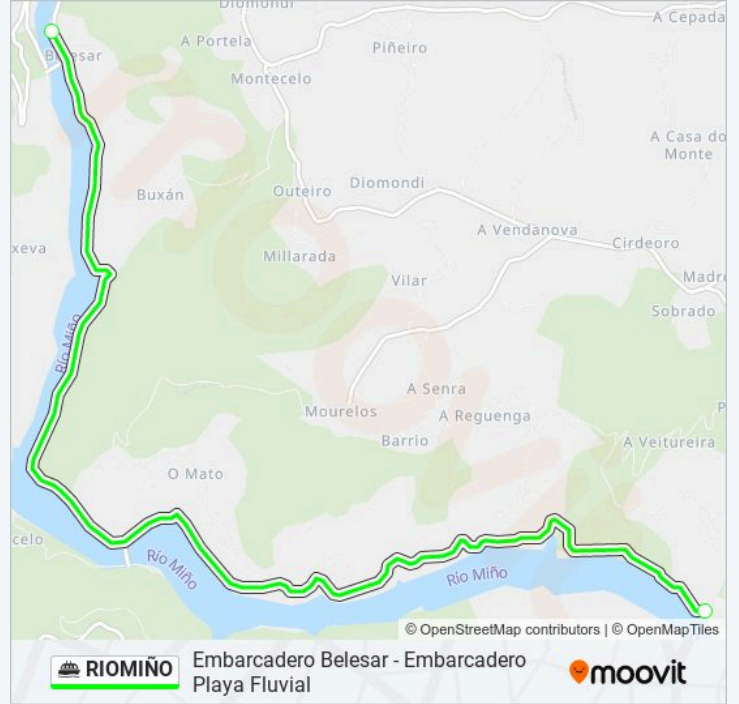

## Embarcadero Belesar - Embarcadero Playa Fluvial

[Usa La App](#)

La línea RIOMIÑO de ferry (Embarcadero Belesar - Embarcadero Playa Fluvial) tiene 2 rutas. Sus horas de operación los días laborables regulares son:

### Sentido: Embarcadero Playa Fluvial

2 paradas

[VER HORARIO DE LA LÍNEA](#)

Embarcadero de Belesar

Embarcadero Playa Fluvial

### Horario de la línea RIOMIÑO de ferry

Embarcadero Playa Fluvial Horario de ruta:

lunes	11:30 - 19:00
martes	11:30 - 19:00
miércoles	11:30 - 19:00
jueves	11:30 - 19:00
viernes	11:30 - 19:00
sábado	11:30 - 19:00
domingo	11:30 - 19:00

### Información de la línea RIOMIÑO de ferry

**Dirección:** Embarcadero Playa Fluvial

**Paradas:** 2

**Duración del viaje:** 55 min

**Resumen de la línea:**

Los horarios y mapas de la línea RIOMIÑO de ferry están disponibles en un PDF en [moovitapp.com](https://moovitapp.com). Utiliza Moovit App para ver los horarios de los autobuses en vivo, el horario del tren o el horario del metro y las indicaciones paso a paso para todo el transporte público en Vigo.