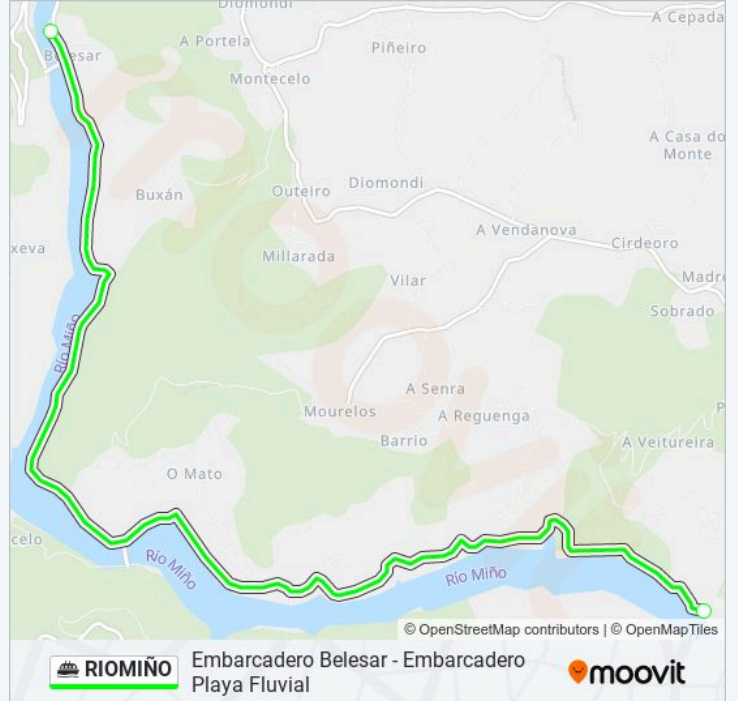

## Embarcadero Belesar - Embarcadero Playa Fluvial

[Usa La App](#)

La línea RIOMIÑO de ferry (Embarcadero Belesar - Embarcadero Playa Fluvial) tiene 2 rutas. Sus horas de operación los días laborables regulares son:

**Sentido: Embarcadero Belesar**

2 paradas

[VER HORARIO DE LA LÍNEA](#)

Embarcadero Playa Fluvial

Embarcadero de Belesar

**Horario de la línea RIOMIÑO de ferry**

Embarcadero Belesar Horario de ruta:

lunes	12:25 - 19:55
martes	12:25 - 19:55
miércoles	12:25 - 19:55
jueves	12:25 - 19:55
viernes	12:25 - 19:55
sábado	12:25 - 19:55
domingo	12:25 - 19:55

**Información de la línea RIOMIÑO de ferry**

**Dirección:** Embarcadero Belesar

**Paradas:** 2

**Duración del viaje:** 55 min

**Resumen de la línea:**

### Sentido: Embarcadero Playa Fluvial

2 paradas

[VER HORARIO DE LA LÍNEA](#)

Embarcadero de Belesar

Embarcadero Playa Fluvial