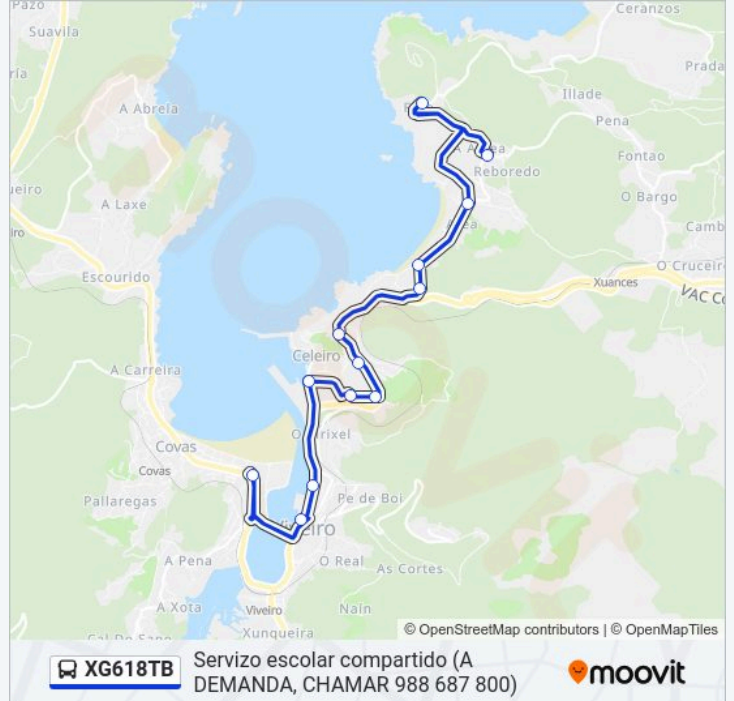

Estación de Autobuses (Viveiro)

Horario de la línea XG618TB de autobús

28: Aldea → Viveiro E.A. Horario de ruta:

lunes	07:50 - 15:30
martes	07:50
miércoles	07:50
jueves	07:50
viernes	07:50
sábado	Sin Servicio
domingo	Sin Servicio

Información de la línea XG618TB de autobús

Dirección: 28: Aldea → Viveiro E.A.

Paradas: 13

Duración del viaje: 27 min

Resumen de la línea:

Sentido: 28: Viveiro E.A. → Aldea

13 paradas

[VER HORARIO DE LA LÍNEA](#)