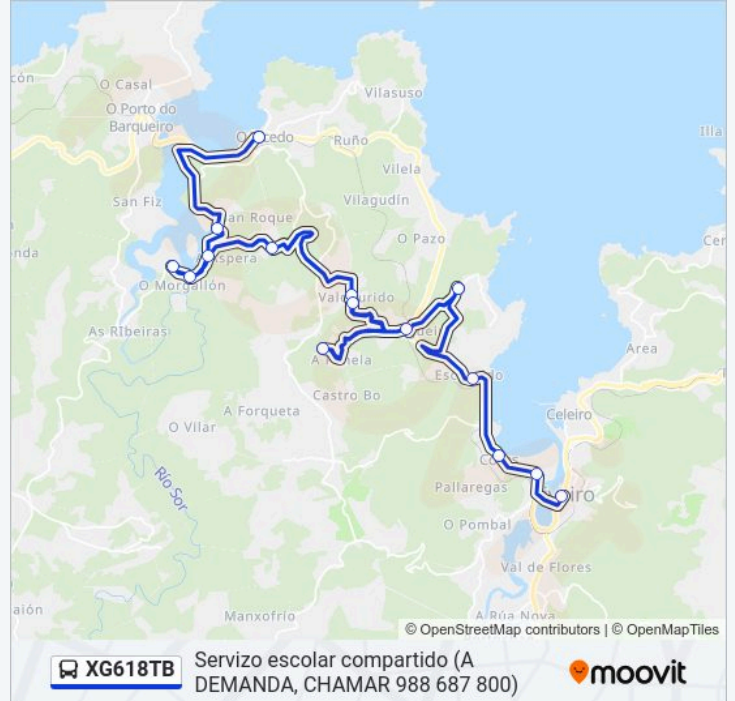

Horario de la línea XG618TB de autobús

32: Viveiro E.A. → Grallas Horario de ruta:

lunes	12:00 - 17:35
martes	17:40
miércoles	17:40
jueves	12:00 - 17:40
viernes	17:40
sábado	12:30
domingo	Sin Servicio

Información de la línea XG618TB de autobús

Dirección: 32: Viveiro E.A. → Grallas

Paradas: 15

Duración del viaje: 45 min

Resumen de la línea:

Sentido: 33: Moreiras → Viveiro E.A.

12 paradas

[VER HORARIO DE LA LÍNEA](#)

- Moreiras (O Vicedo)
- Cachedo (O Vicedo)
- Rúa Maxisterio (O Vicedo)
- O Coto (O Vicedo)
- A Igrexa (O Vicedo)
- Suaigrexá (O Vicedo)
- Baltar (O Vicedo)
- Vilasuso (O Vicedo)
- Pontellas (O Vicedo)
- Bouza Cha (O Vicedo)
- Rúa Misericordia - Cruce Avda. Vilalba (Viveiro)
- Estación de Autobuses (Viveiro)