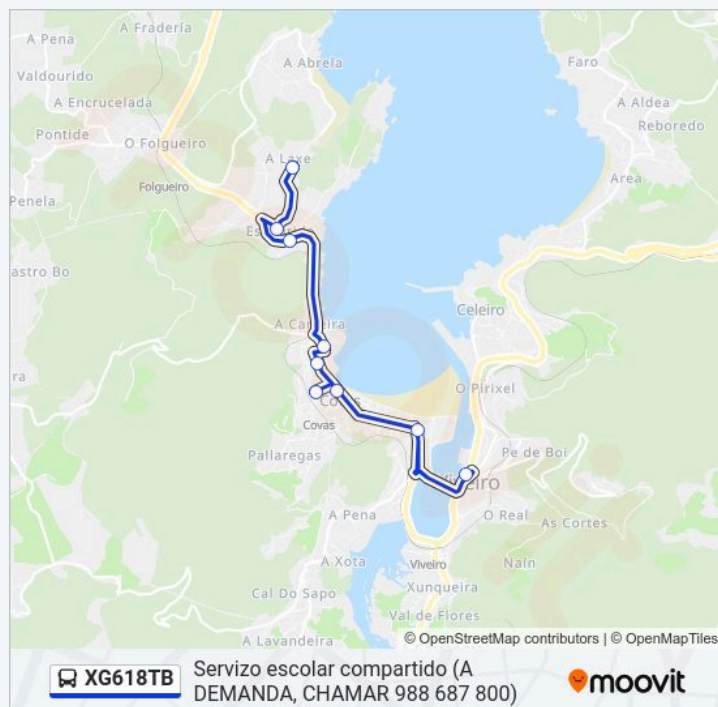

Usa la aplicación Moovit para encontrar la parada de la línea XG618TB de autobús más cercana y descubre cuándo llega la próxima línea XG618TB de autobús

Sentido: 01: Laxe → Viveiro E.A.

9 paradas

[VER HORARIO DE LA LÍNEA](#)

A Laxe (Viveiro)

Escourido de Abaixo (Viveiro)

Escourido de Arriba (Viveiro)

Estrada Praia de Sacido (Viveiro)

O Cruceiro (Viveiro)

Rúa Vicente Emilio Bouza Basanta (Viveiro)

Rúa Suasbarras, 47 (Viveiro)

Rúa Misericordia - Cruce Avda. Vilalba (Viveiro)

Estación de Autobuses (Viveiro)

Horario de la línea XG618TB de autobús

01: Laxe → Viveiro E.A. Horario de ruta:

lunes	08:00 - 15:40
martes	08:00
miércoles	08:00
jueves	08:00
viernes	08:00
sábado	Sin Servicio
domingo	Sin Servicio

Información de la línea XG618TB de autobús**Dirección:** 01: Laxe → Viveiro E.A.**Paradas:** 9**Duración del viaje:** 10 min

Resumen de la línea:

Sentido: 01: Viveiro E.A. → Laxe

9 paradas

[VER HORARIO DE LA LÍNEA](#)