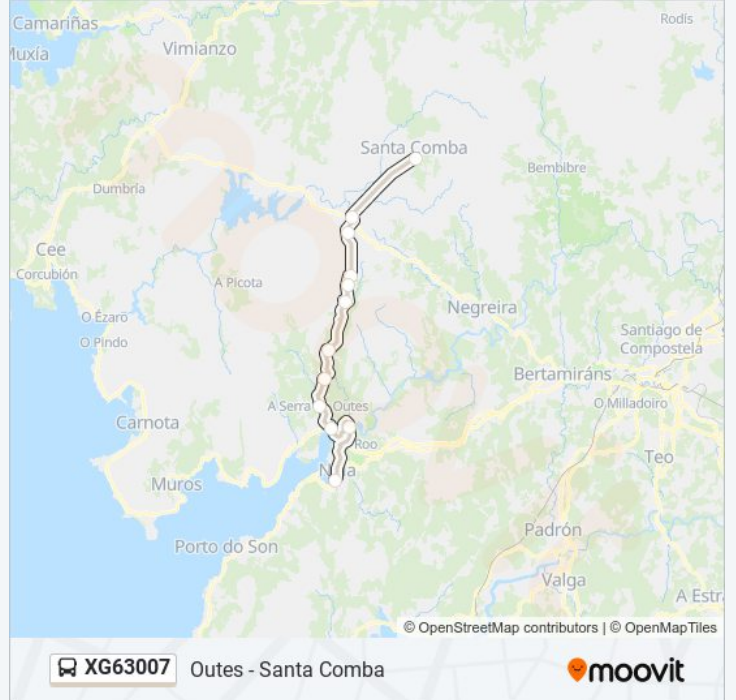

### Información de la línea XG63007 de autobús

**Dirección:** Outes - Santa Comba

**Paradas:** 12

**Duración del viaje:** 50 min

**Resumen de la línea:**

Los horarios y mapas de la línea XG63007 de autobús están disponibles en un PDF en [moovitapp.com](https://moovitapp.com). Utiliza [Moovit App](#) para ver los horarios de los autobuses en vivo, el horario del tren o el horario del metro y las indicaciones paso a paso para todo el transporte público en Vigo.