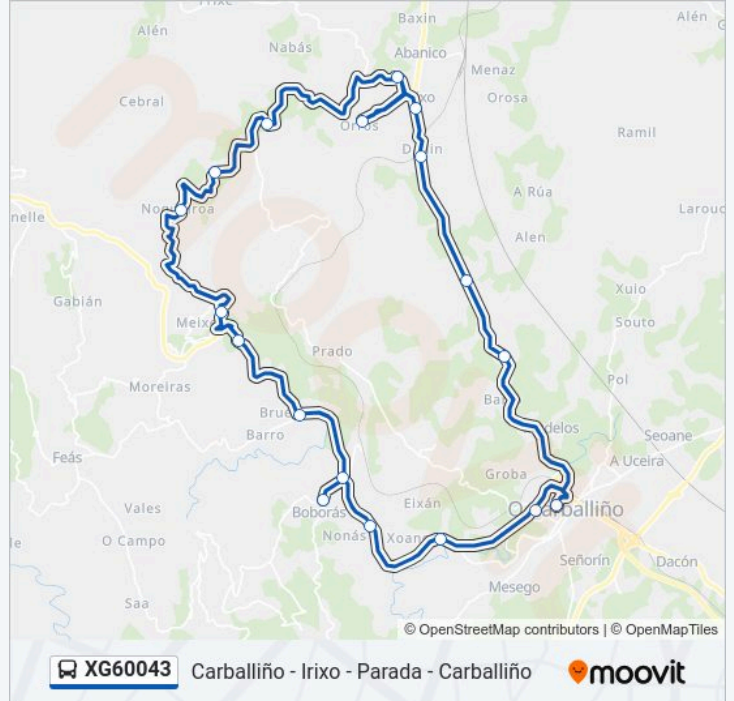

Sentido: Carballiño - Readigos - Carballiño

21 paradas

[VER HORARIO DE LA LÍNEA](#)

Estación de Autobuses (O Carballiño)

Madarnás (O Carballiño)

Guimarás (O Irixo)

Igrexa de Dadín (O Irixo)

As Laxas (O Irixo)

A Pònte (O Irixo)

A Ermida (O Irixo)

Carballeda (O Irixo)

Frixe (O Irixo)

Navás (O Irixo)

Xirei (O Irixo)

Parada (O Irixo)

Prexigueiro (O Irixo)

Readigos (O Irixo)

Ventosa (Boborás)

Prado (Boborás)

Xurenzas (Boborás)

Fondevila (Boborás)

Horario de la línea XG60043 de autobús

Carballiño - Readigos - Carballiño Horario de ruta:

lunes	Sin Servicio
martes	Sin Servicio
miércoles	Sin Servicio
jueves	Sin Servicio
viernes	09:30
sábado	Sin Servicio
domingo	Sin Servicio

Información de la línea XG60043 de autobús

Dirección: Carballiño - Readigos - Carballiño

Paradas: 21

Duración del viaje: 77 min

Resumen de la línea: