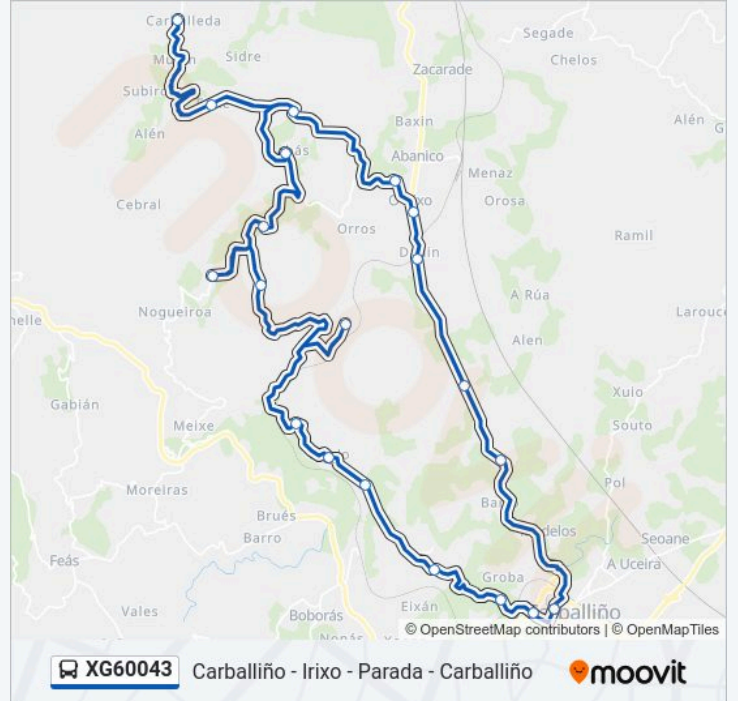

### Información de la línea XG60043 de autobús

**Dirección:** Carballiño - Readigos - Carballiño

**Paradas:** 21

**Duración del viaje:** 77 min

**Resumen de la línea:**

Guimarás (O Irixo)

Madarnás (O Carballiño)

Estación de Autobuses (O Carballiño)

Los horarios y mapas de la línea XG60043 de autobús están disponibles en un PDF en [moovitapp.com](https://moovitapp.com). Utiliza Moovit App para ver los horarios de los autobuses en vivo, el horario del tren o el horario del metro y las indicaciones paso a paso para todo el transporte público en Vigo.