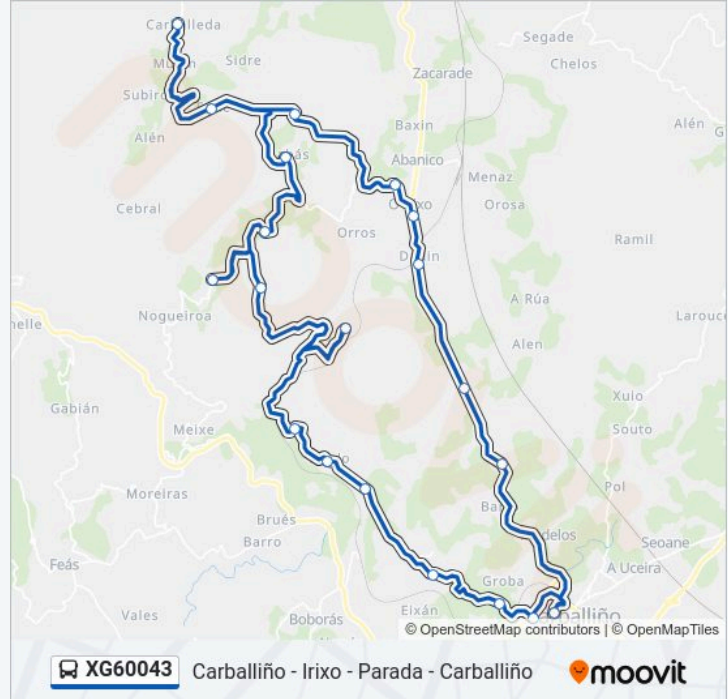

Cruce de Longosteiros (O Carballiño)

Rúa de Astureses, 37 (O Carballiño)

Estación de Autobuses (O Carballiño)

Sentido: Carballiño - Readigos - Carballiño

21 paradas

[VER HORARIO DE LA LÍNEA](#)

Estación de Autobuses (O Carballiño)

Rúa de Astureses - Fronte 37 (O Carballiño)

Cruce de Longoseiros (O Carballiño)

Fondevila (Boborás)

Xurenzas (Boborás)

Prado (Boborás)

Ventosa (Boborás)

Readigos (O Irixe)

Prexigueiro (O Irixe)

Parada (O Irixe)

Xirei (O Irixe)

Navás (O Irixe)

Carballeda (O Irixe)

Frixe (O Irixe)

A Ermida (O Irixe)

A Ponte (O Irixe)

As Laxas (O Irixe)

Igrexa de Dadín (O Irixe)

Horario de la línea XG60043 de autobús

Carballiño - Readigos - Carballiño Horario de ruta:

lunes	Sin Servicio
martes	Sin Servicio
miércoles	Sin Servicio
jueves	Sin Servicio
viernes	14:00
sábado	Sin Servicio
domingo	Sin Servicio

Información de la línea XG60043 de autobús

Dirección: Carballiño - Readigos - Carballiño

Paradas: 21

Duración del viaje: 77 min

Resumen de la línea: