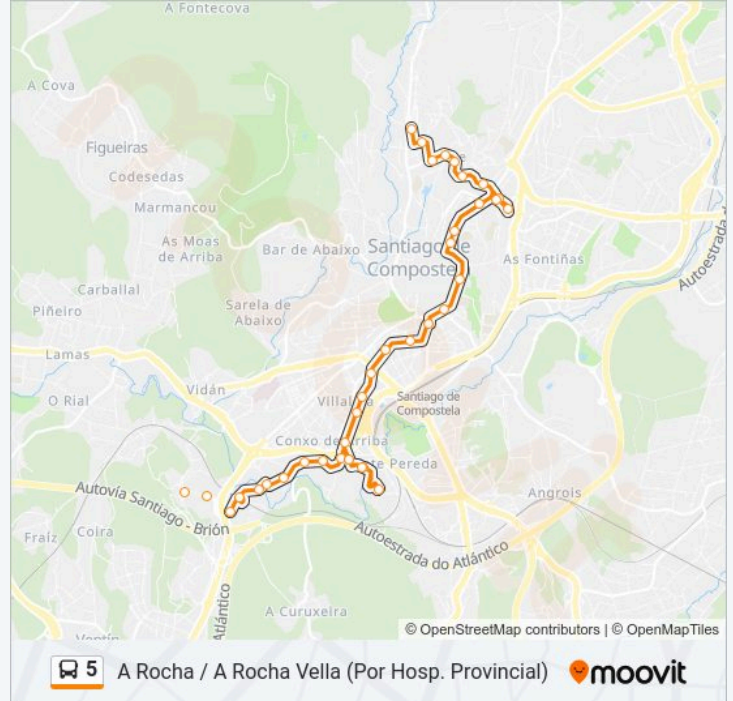

Paradas: 37

Duración del viaje: 42 min

Resumen de la línea:

República de El Salvador

Frei Rosendo Salvado

Avenida de Vilagarcía

García Prieto, 24-28

García Prieto, 64

Benéfica de Conxo, 22

Benéfica de Conxo, 56

Torrente, 28

Torrente - Ponte da Rocha

Poza Real de Abaixo, Fronte Ao 3

Poza Real de Abaixo - Viaduto

Poza Real de Arriba, 44

Churruchao, 14

A Rocha Vella

Sentido: Vite

31 paradas

[VER HORARIO DE LA LÍNEA](#)

A Rocha Vella

Churruchao, 9

Poza Real de Arriba, 19

Poza Real de Abaixo, 27