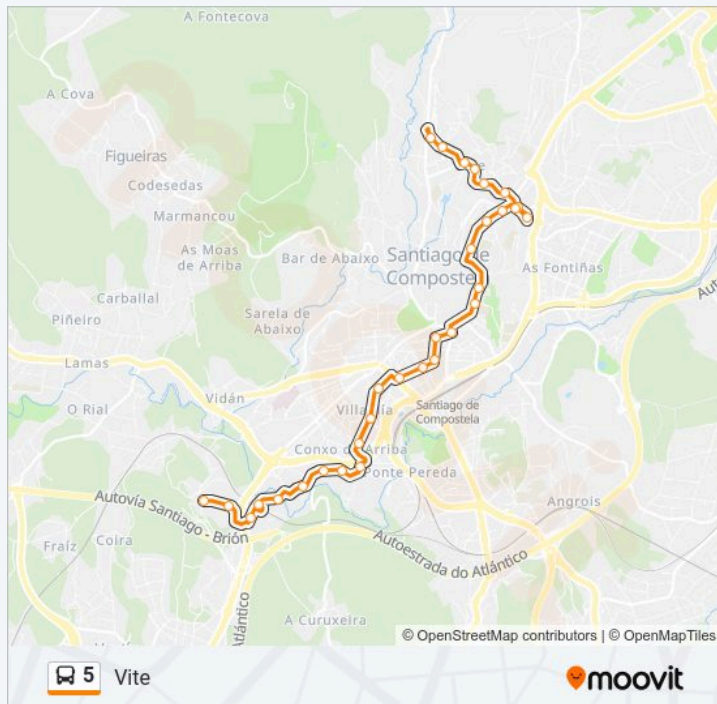

Roberto Vidal Bolaño

Información de la línea 5 de autobús

Dirección: Vite

Paradas: 31

Duración del viaje: 36 min

Resumen de la línea:

Sentido: Vite de Arriba

29 paradas