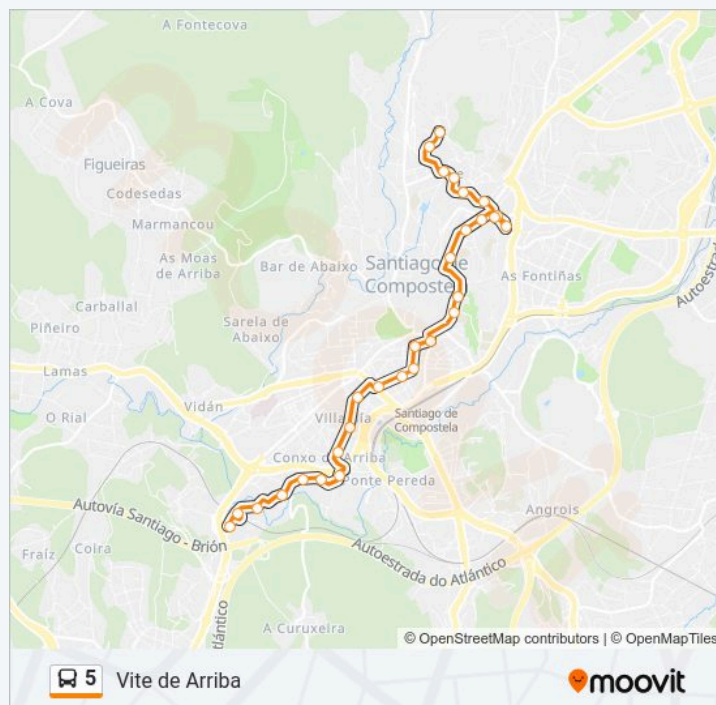

Avenida de Castelao, Fronte Ao 7

Avenida de Castelao, 38

Vite de Arriba, 12

Vite de Arriba

domingo

Sin Servicio

Información de la línea 5 de autobús

Dirección: Vite de Arriba

Paradas: 29

Duración del viaje: 30 min

Resumen de la línea:

Los horarios y mapas de la línea 5 de autobús están disponibles en un PDF en moovitapp.com. Utiliza Moovit App para ver los horarios de los autobuses en vivo, el horario del tren o el horario del metro y las indicaciones paso a paso para todo el transporte público en Vigo.