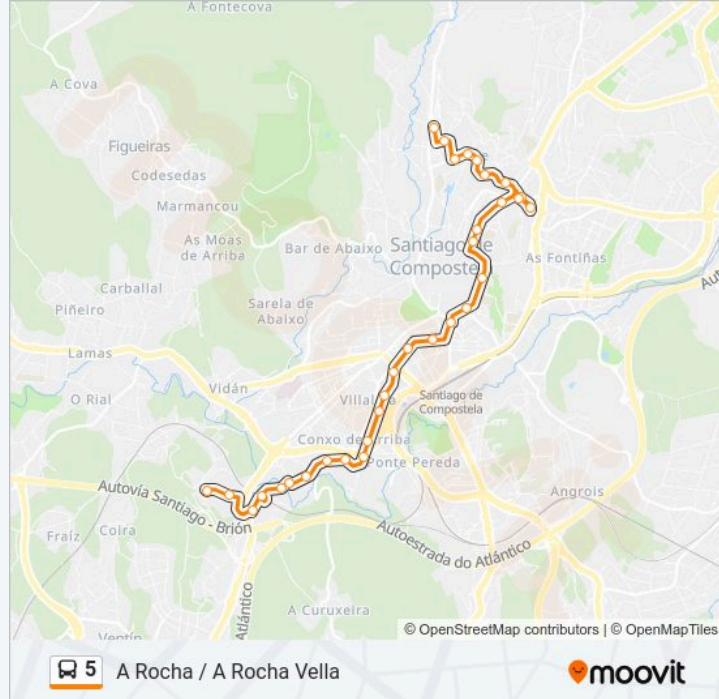

República de El Salvador

Frei Rosendo Salvado

Avenida de Vilagarcía

García Prieto, 24-28

Horario de la línea 5 de autobús

A Rocha / A Rocha Vella Horario de ruta:

lunes	06:40 - 22:40
martes	06:40 - 22:40
miércoles	06:40 - 22:40
jueves	06:40 - 22:40
viernes	06:40 - 22:40
sábado	07:00 - 22:30
domingo	08:00 - 22:30

Información de la línea 5 de autobús**Dirección:** A Rocha / A Rocha Vella**Paradas:** 32**Duración del viaje:** 36 min**Resumen de la línea:**

García Prieto, 64

Sánchez Freire

Campo de Conxo - Fronte Ao Psiquiátrico

Benéfica de Conxo, 22

Benéfica de Conxo, 56

Torrente, 28

Torrente - Ponte da Rocha

Poza Real de Abaixo, Fronte Ao 3

Poza Real de Abaixo - Viaduto

Poza Real de Arriba, 44

Churruchao, 14

A Rocha Vella

Sentido: A Rocha / A Rocha Vella (Por Hosp. Provincial)

37 paradas

[VER HORARIO DE LA LÍNEA](#)

Roberto Vidal Bolaño

Boiro

Avenida de Castelao - Ciencias da Comunicación

Avenida de Castelao, 13