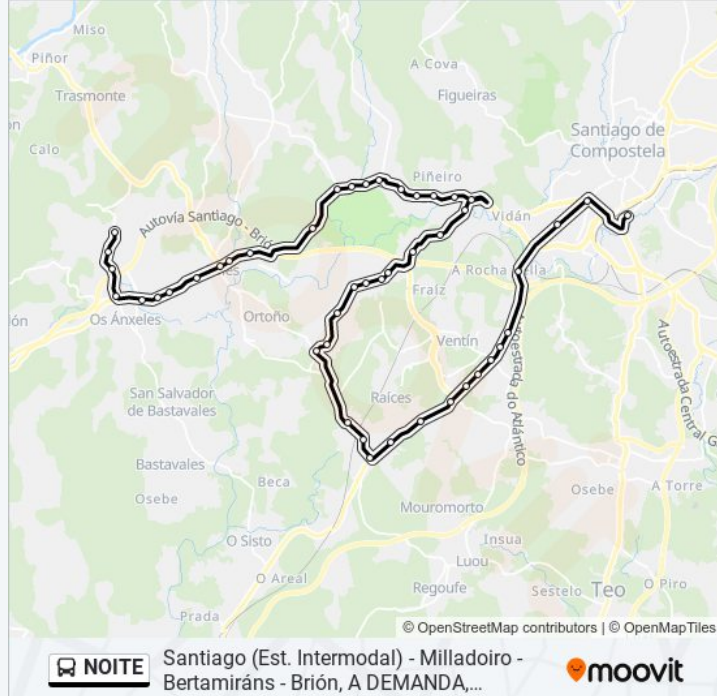

Praza da Maía - Bertamiráns (Ames)

Avenida da Maía, Pza. Chavián - Bertamiráns (Ames)

O Tremo - Fronte Ao Balneario (Brión)

Vicente Ramos, C. Guitiande (Brión)

Avenida de Noia - Gasolineira (Brión)

Avenida Dos Ánxeles - Avenida de Noia (Brión)

Avenida de Santa Minia - Paseo Pedrouzos (Brión)

Avenida Santa Minia - Centro Polivalente (Brión)

Carballeira de Santa Minia (Brión)

Sentido: Santiago, est. Intermodal (viaxe a demanda)

44 paradas

[VER HORARIO DE LA LÍNEA](#)