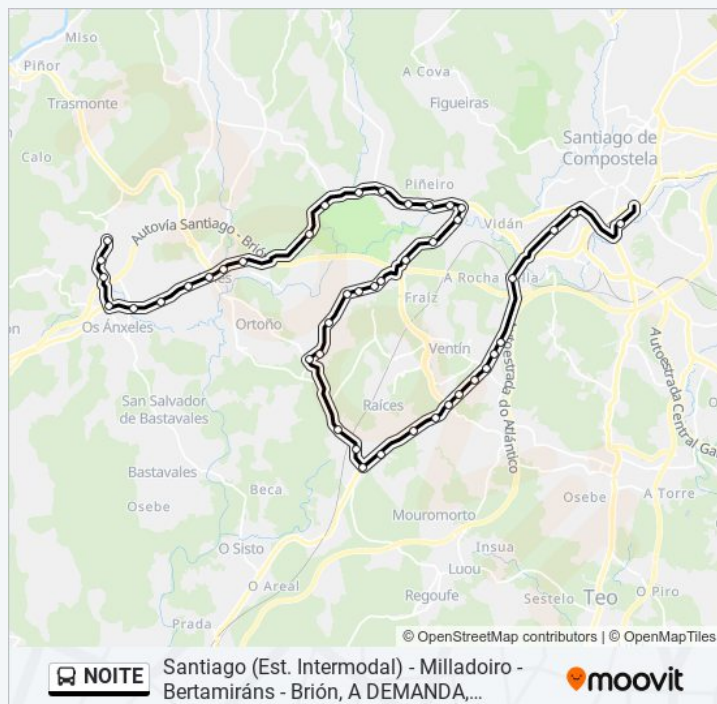

Firmistáns (Ames)

Pedreira (Teo)

Casalonga (Teo)

Ameneiro (Teo)

jueves	Sin Servicio
viernes	23:15
sábado	01:15 - 04:00
domingo	Sin Servicio

Información de la línea NOITE de autobús

Dirección: Santiago, est. Intermodal (viaxe a demanda)

Paradas: 44

Duración del viaje: 50 min

Resumen de la línea:

Balcaide (Teo)

Campos de Mirabel (Teo)

As Galanas - C. Vg-1.7 (Teo)

As Galanas, 21 (Teo)

Travesía de Reborido, 3 - Seat (Teo)