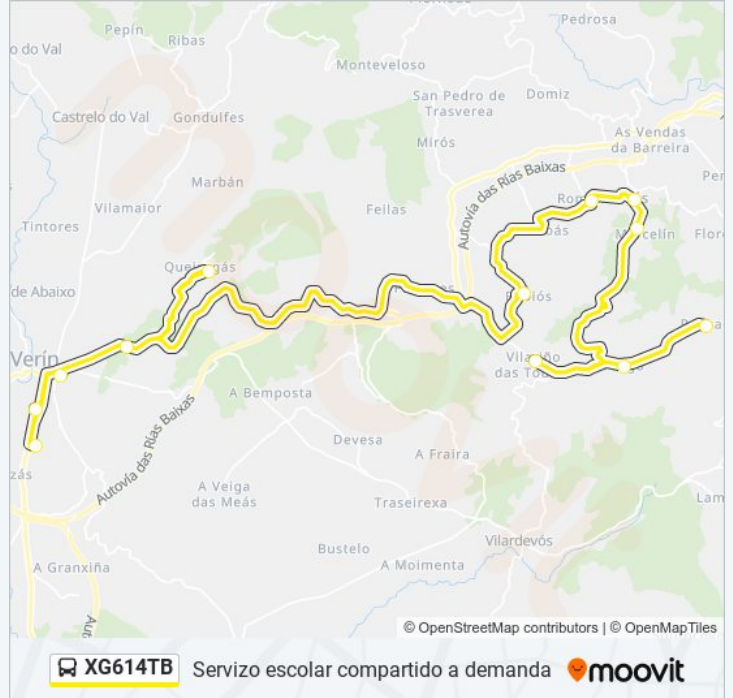

Información de la línea XG614TB de autobús

Dirección: 22: Verín E.A. → San Pedro da Pousada

Paradas: 12

Duración del viaje: 55 min

Resumen de la línea:

Sentido: 24: Bousés → Ceip de Oímbra

6 paradas

[VER HORARIO DE LA LÍNEA](#)