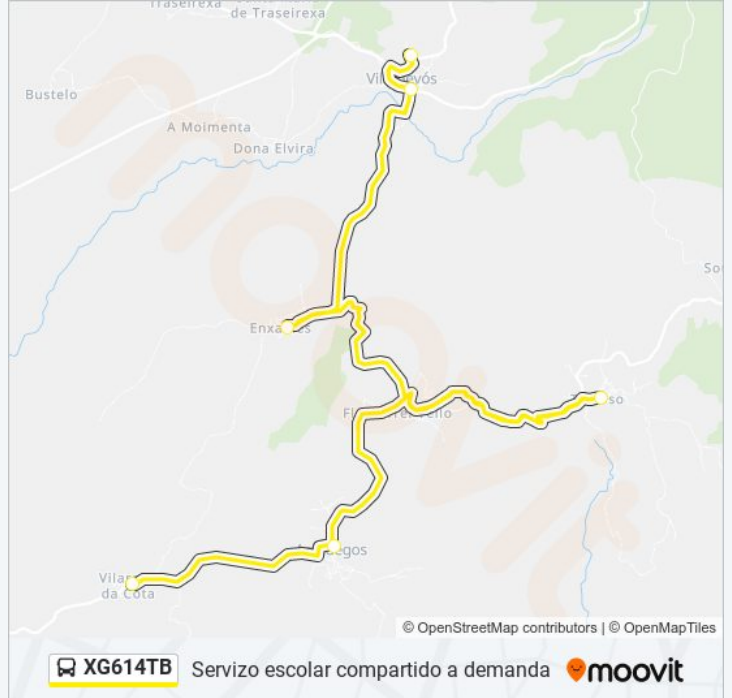

Sentido: 31: Ceip Rodolfo Núñez Rodríguez → Villarello

6 paradas

[VER HORARIO DE LA LÍNEA](#)

Ceip Rodolfo Núñez Rodríguez (Vilardevós)

Paseo Manuel Núñez (Vilardevós)

Enxames (Vilardevós)

Terroso (Vilardevós)

Arzádegos (Vilardevós)

Villarello (Vilardevós)

Horario de la línea XG614TB de autobús

31: Ceip Rodolfo Núñez Rodríguez → Villarello

Horario de ruta:

lunes	Sin Servicio
martes	14:00
miércoles	Sin Servicio
jueves	14:00
viernes	Sin Servicio
sábado	Sin Servicio
domingo	Sin Servicio

Información de la línea XG614TB de autobús

Dirección: 31: Ceip Rodolfo Núñez Rodríguez → Villarello

Paradas: 6

Duración del viaje: 27 min

Resumen de la línea: