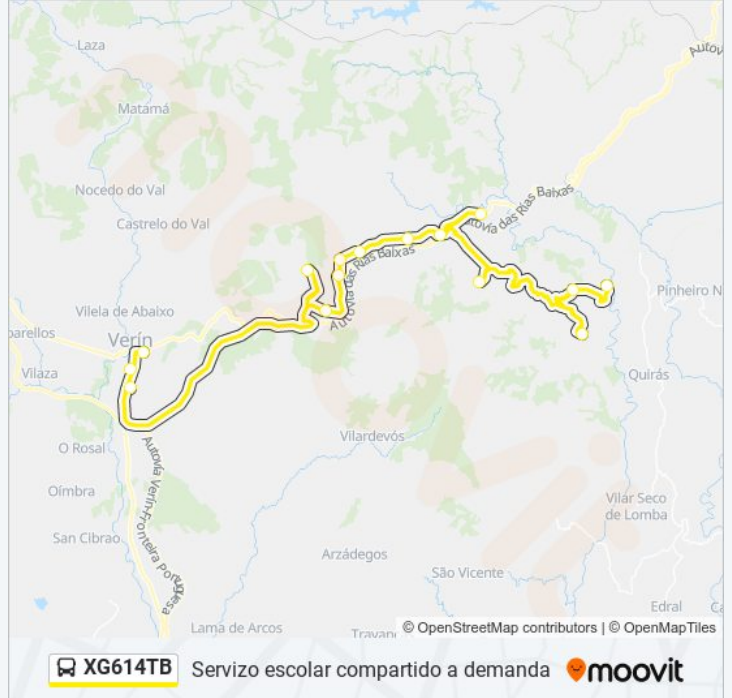

Información de la línea XG614TB de autobús

Dirección: 12: Veiga do Seixo → Verín E.A.

Paradas: 15

Duración del viaje: 55 min

Resumen de la línea:

Sentido: 12: Verín E.A. → Veiga do Seixo

15 paradas

[VER HORARIO DE LA LÍNEA](#)