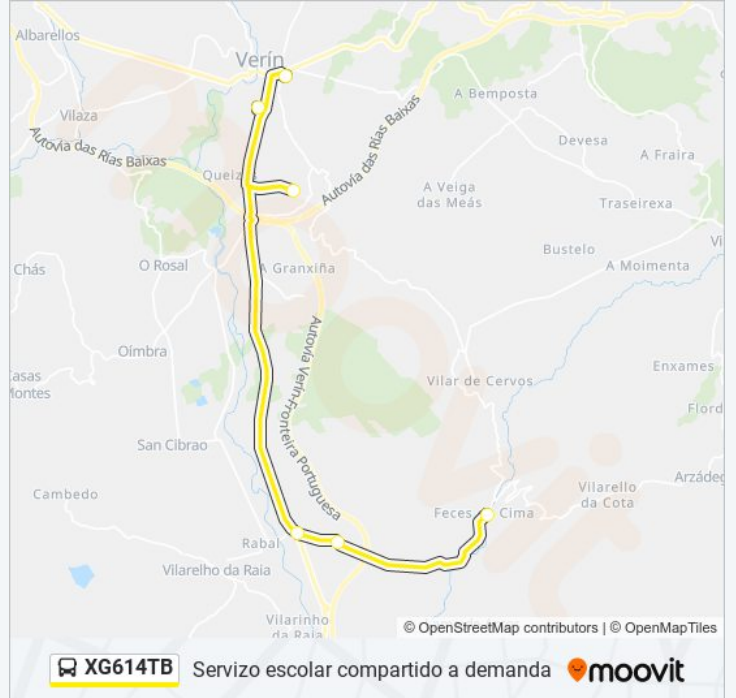

Sentido: 39: Verín E.A. → Feces de Cima

6 paradas

[VER HORARIO DE LA LÍNEA](#)

Estación de Autobuses (Verín)
Ceip Princesa de España (Verín)
Cabreiroá (Verín)
Mandín (Oímbra)
Mandín - Antiga Escola (Verín)
Feces de Cima (Verín)

Horario de la línea XG614TB de autobús

39: Verín E.A. → Feces de Cima Horario de ruta:

lunes	Sin Servicio
martes	13:00
miércoles	Sin Servicio
jueves	13:00 - 15:30
viernes	Sin Servicio
sábado	Sin Servicio
domingo	Sin Servicio

Información de la línea XG614TB de autobús

Dirección: 39: Verín E.A. → Feces de Cima

Paradas: 6

Duración del viaje: 30 min

Resumen de la línea: