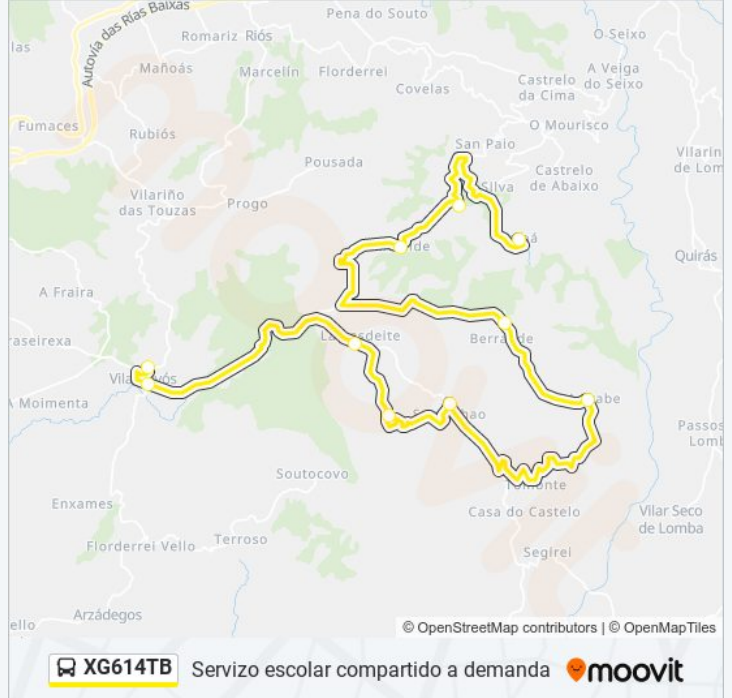

Sentido: 37: Feces de Abaixo → Verín E.A.

14 paradas

[VER HORARIO DE LA LÍNEA](#)

- Feces de Abaixo (Verín)
- Feces-Vaquería (Verín)
- Mandín (Oímbra)
- Tamaguelos - Curva (Verín)
- Tamaguelos (Verín)
- Mourazos (Verín)
- Tamagos-Pobo (Verín)
- Tamagos (Verín)
- Cabreiroá-Praza (Verín)
- Cabreiroá (Verín)
- Queizás (Verín)
- les Castro de Baronceli (Verín)
- les Xesús Taboada Chivite (Verín)
- Estación de Autobuses (Verín)

Horario de la línea XG614TB de autobús

37: Feces de Abaixo → Verín E.A. Horario de ruta:

lunes	Sin Servicio
martes	08:00
miércoles	Sin Servicio
jueves	08:00
viernes	Sin Servicio
sábado	Sin Servicio
domingo	Sin Servicio

Información de la línea XG614TB de autobús

Dirección: 37: Feces de Abaixo → Verín E.A.

Paradas: 14

Duración del viaje: 26 min

Resumen de la línea: