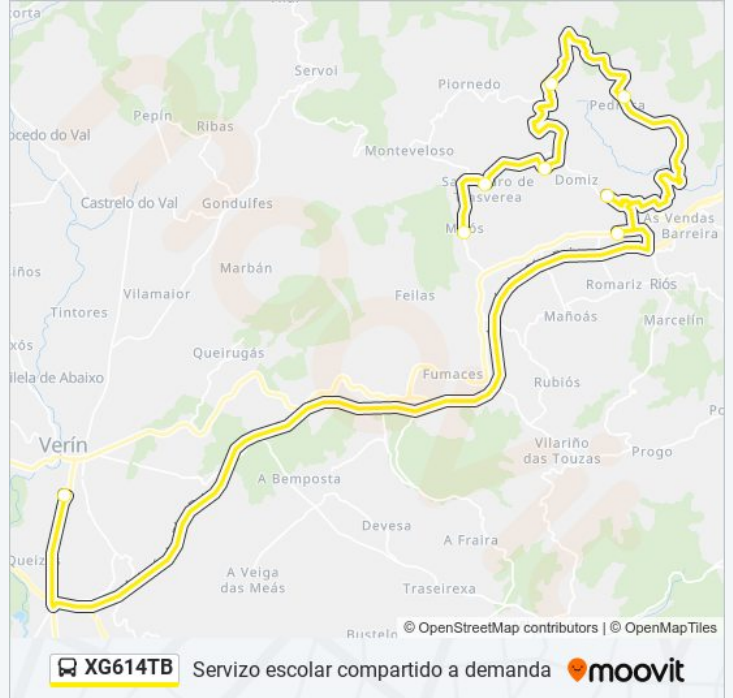

Sentido: 26: Viladecervos → Vilardevós

4 paradas

[VER HORARIO DE LA LÍNEA](#)

Viladecervos (Vilardevós)

Dona Elvira (Vilardevós)

Ceip Rodolfo Núñez Rodríguez (Vilardevós)

Paseo Manuel Núñez (Vilardevós)

Horario de la línea XG614TB de autobús

26: Viladecervos → Vilardevós Horario de ruta:

lunes	Sin Servicio
martes	09:01
miércoles	Sin Servicio
jueves	09:01
viernes	Sin Servicio
sábado	Sin Servicio
domingo	Sin Servicio

Información de la línea XG614TB de autobús

Dirección: 26: Viladecervos → Vilardevós

Paradas: 4

Duración del viaje: 13 min

Resumen de la línea: