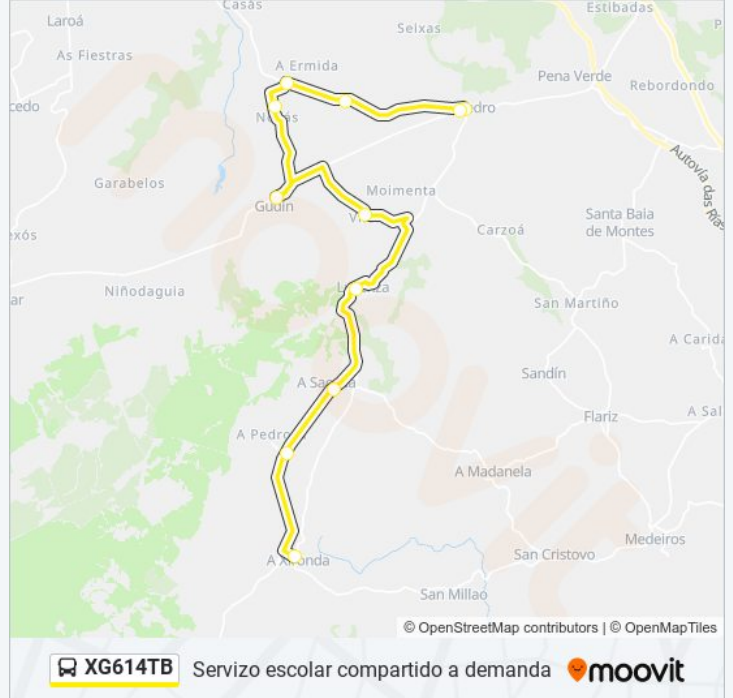

Información de la línea XG614TB de autobús

Dirección: 09: A Xironda → Cualedro

Paradas: 11

Duración del viaje: 22 min

Resumen de la línea:

Sentido: 09: Ceip de Cualedro → A Xironda

11 paradas

[VER HORARIO DE LA LÍNEA](#)