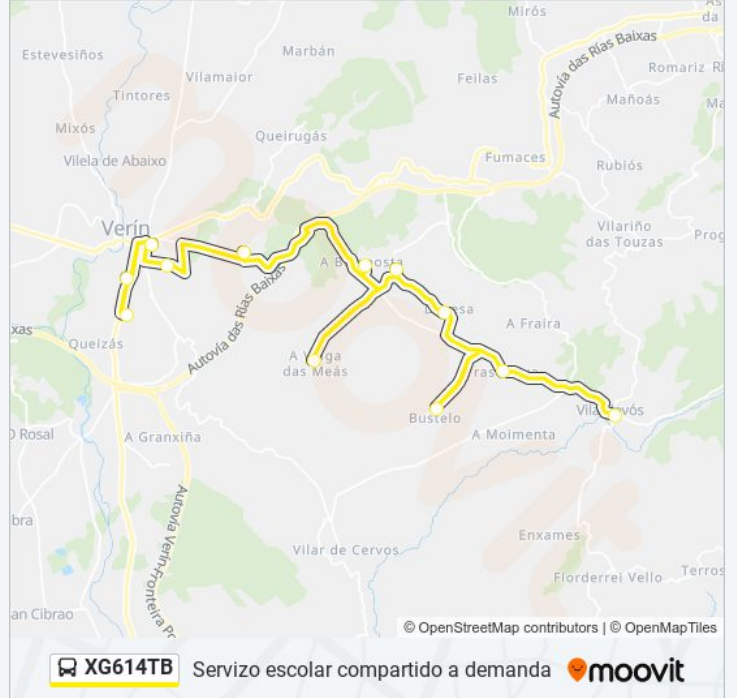

Paradas: 12

Duración del viaje: 37 min

Resumen de la línea:

Sentido: 31: Vilarello → Ceip Rodolfo Núñez González

6 paradas

[VER HORARIO DE LA LÍNEA](#)

Vilarello (Vilardevós)

Arzádegos (Vilardevós)