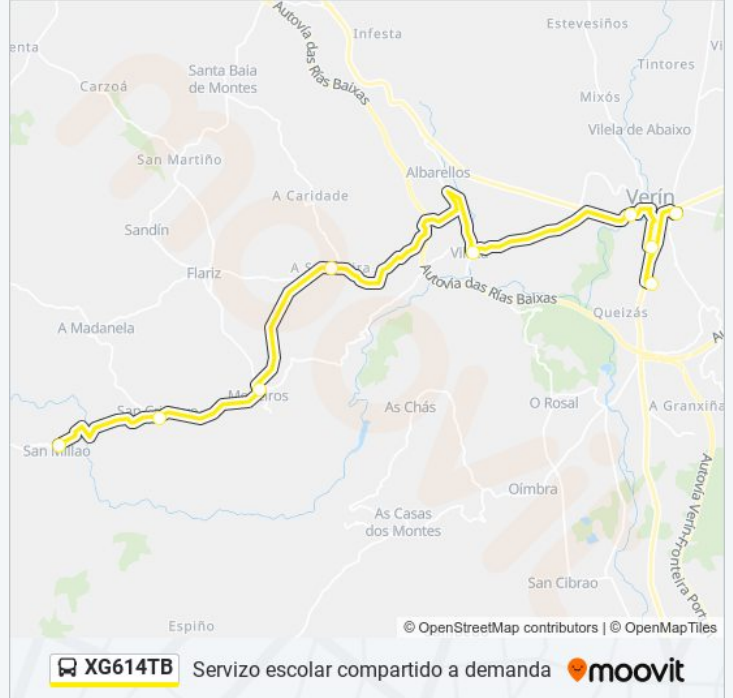

Información de la línea XG614TB de autobús

Dirección: 19: San Millán → Verín E.A.

Paradas: 9

Duración del viaje: 35 min

Resumen de la línea:

Sentido: 19: Verín E.A. → San Millán

9 paradas

[VER HORARIO DE LA LÍNEA](#)