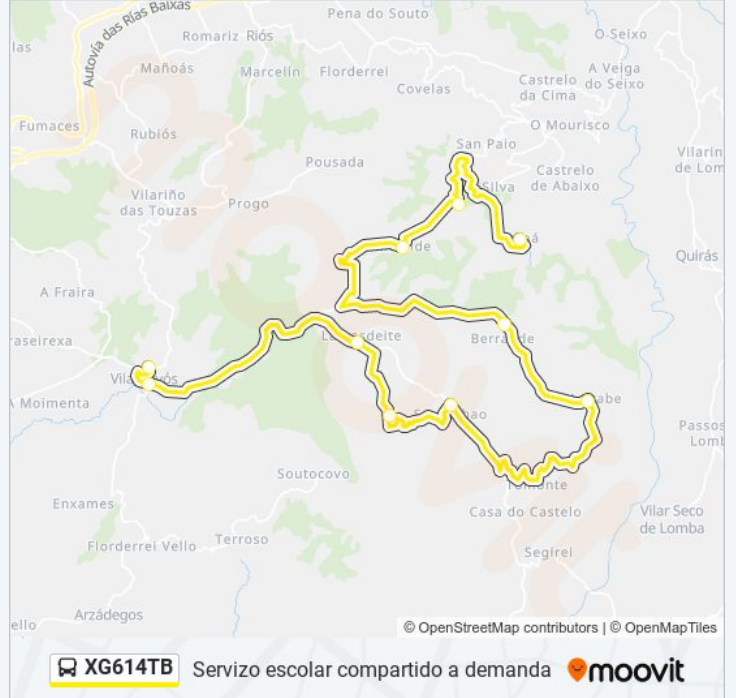

Sentido: 36: Vilardevós → Arzoá

10 paradas

[VER HORARIO DE LA LÍNEA](#)

Paseo Manuel Núñez (Vilardevós)

Ceip Rodolfo Núñez Rodríguez (Vilardevós)

Lamasdeite (Vilardevós)

Rexosende (Vilardevós)

Soutochao (Vilardevós)

A Trabe (Vilardevós)

Berrande (Vilardevós)

Moialde (Vilardevós)

Santa Comba (Vilardevós)

Arzoá (Vilardevós)

Horario de la línea XG614TB de autobús

36: Vilardevós → Arzoá Horario de ruta:

lunes	Sin Servicio
martes	14:00
miércoles	Sin Servicio
jueves	14:00
viernes	Sin Servicio
sábado	Sin Servicio
domingo	Sin Servicio

Información de la línea XG614TB de autobús

Dirección: 36: Vilardevós → Arzoá

Paradas: 10

Duración del viaje: 51 min

Resumen de la línea: