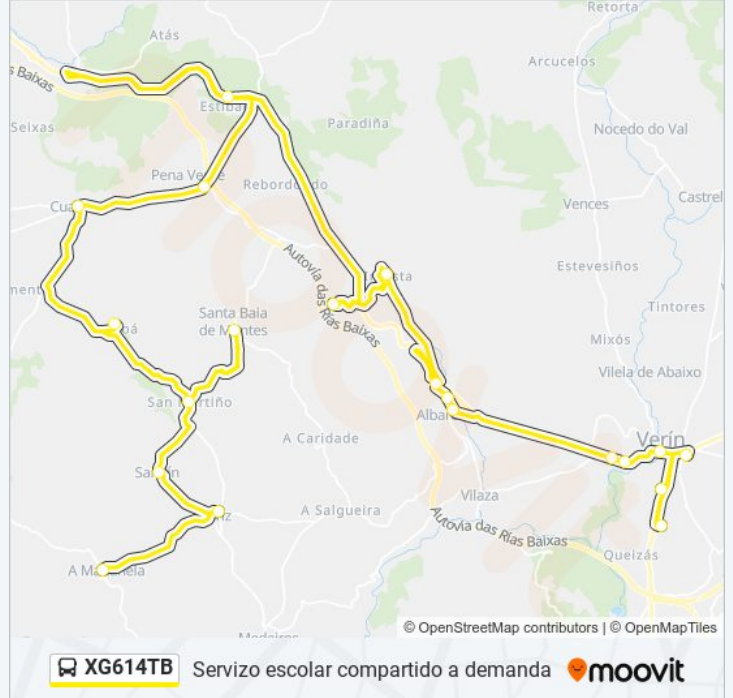

Información de la línea XG614TB de autobús

Dirección: 10: Verín E.A. → A Madanela

Paradas: 20

Duración del viaje: 55 min

Resumen de la línea:

Flariz (Monterrei)

Madanela (Monterrei)

Sentido: 12: Veiga do Seixo → Verín E.A.

15 paradas

[VER HORARIO DE LA LÍNEA](#)

Veiga do Seixo (Riós)

Castrelo de Abaixo (Riós)

Castrelo de Cima (Riós)

Florderrei (Riós)

O Navallo (Riós)

Vendas da Barreira (Riós)