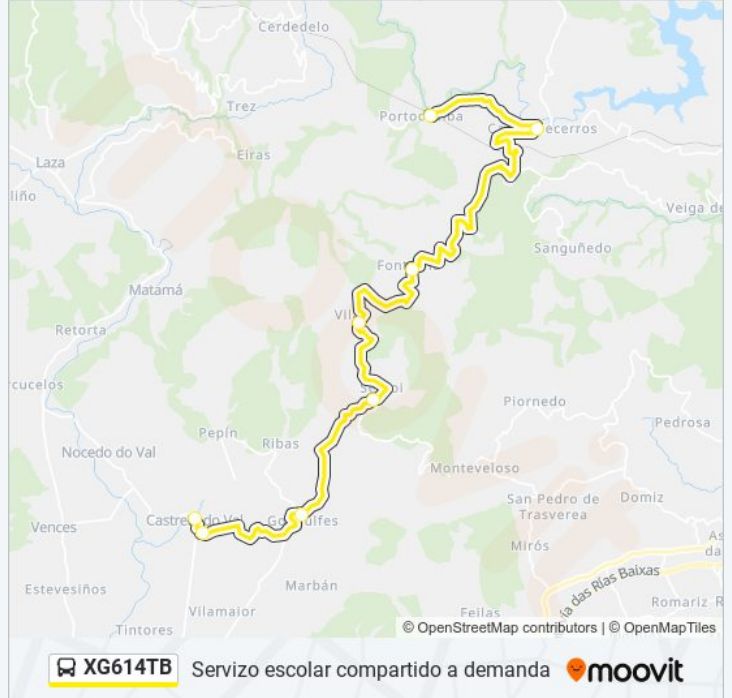

Información de la línea XG614TB de autobús**Dirección:** 02: Castrelo do Val → Portocamba**Paradas:** 8

Duración del viaje: 40 min
Resumen de la línea:

Sentido: 02: Portocamba → Castrelo do Val

8 paradas

Horario de la línea XG614TB de autobús

02: Portocamba → Castrelo do Val Horario de ruta:

lunes	Sin Servicio
martes	08:55
miércoles	Sin Servicio
jueves	08:55
viernes	Sin Servicio
sábado	Sin Servicio
domingo	Sin Servicio

Información de la línea XG614TB de autobús

Dirección: 02: Portocamba → Castrelo do Val

Paradas: 8

Duración del viaje: 40 min

Resumen de la línea:

Sentido: 03: Servoi → Verín E.A.

14 paradas

[VER HORARIO DE LA LÍNEA](#)