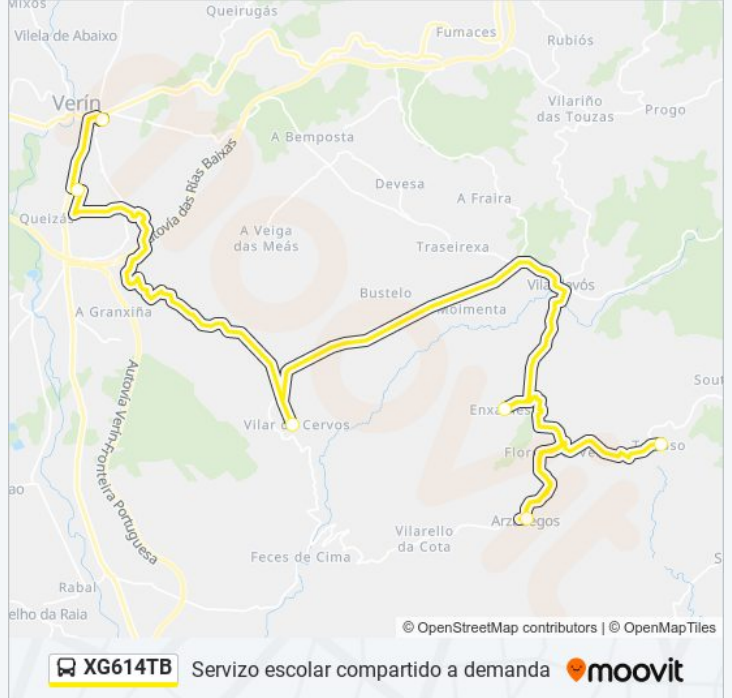

Información de la línea XG614TB de autobús

Dirección: 29: Terroso → Verín E.A.

Paradas: 6

Duración del viaje: 47 min

Resumen de la línea:

Sentido: 29: Verín E.A. → Terroso

6 paradas

[VER HORARIO DE LA LÍNEA](#)