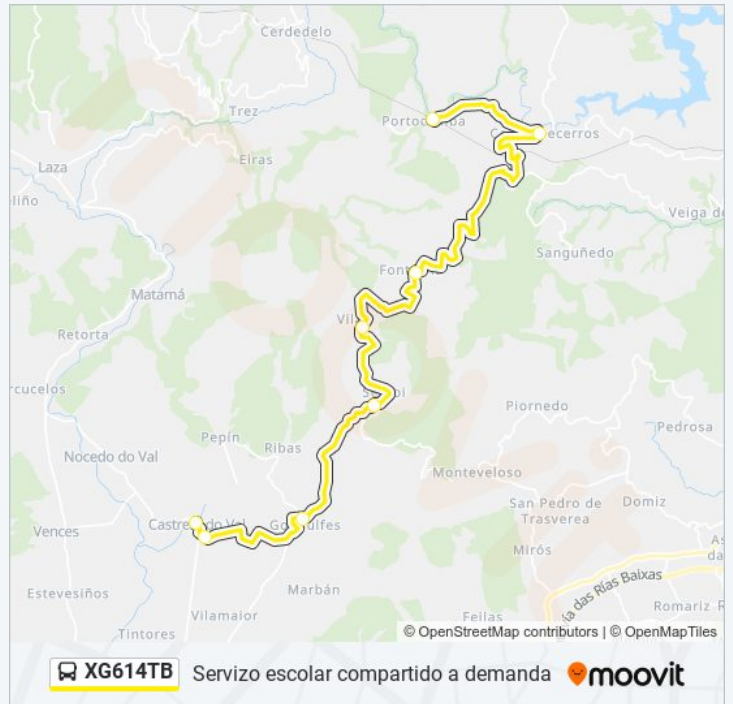

Usa la aplicación Moovit para encontrar la parada de la línea XG614TB de autobús más cercana y descubre cuándo llega la próxima línea XG614TB de autobús

Sentido: 02: Castrelo do Val → Portocamba

8 paradas

[VER HORARIO DE LA LÍNEA](#)

Rúa do Paseo (Castrelo do Val)

Ceip de Castrelo do Val (Castrelo do Val)

Gondulfes (Castrelo do Val)

Servoi (Castrelo do Val)

Vilar (Castrelo do Val)

Fontefría (Castrelo do Val)

Castrobecerros (Castrelo do Val)

Portocamba (Castrelo do Val)

Horario de la línea XG614TB de autobús

02: Castrelo do Val → Portocamba Horario de ruta:

lunes	Sin Servicio
martes	13:00
miércoles	Sin Servicio
jueves	13:00
viernes	Sin Servicio
sábado	Sin Servicio
domingo	Sin Servicio

Información de la línea XG614TB de autobús**Dirección:** 02: Castrelo do Val → Portocamba**Paradas:** 8

Duración del viaje: 40 min
Resumen de la línea:

Sentido: 02: Portocamba → Castrelo do Val

8 paradas