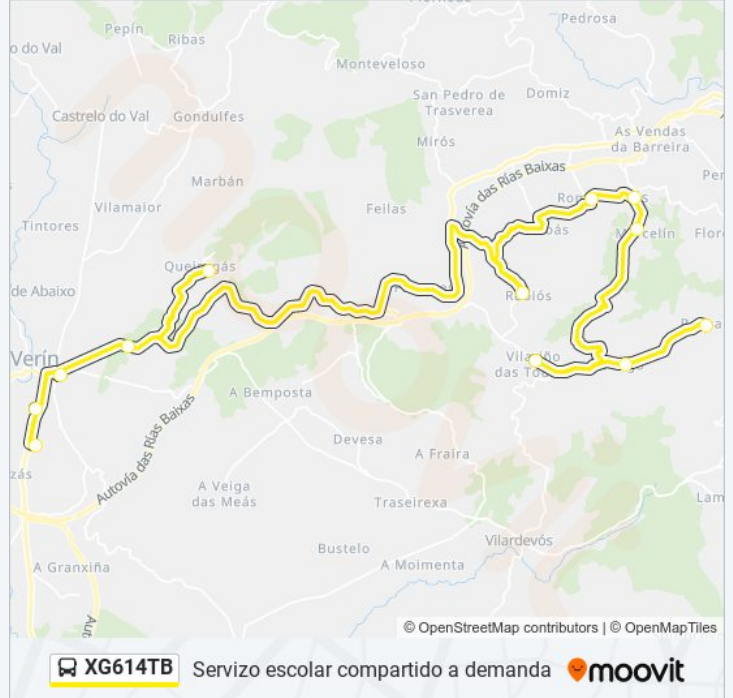

Información de la línea XG614TB de autobús

Dirección: 22: San Pedro de Pousada → Verín E.A.

Paradas: 12

Duración del viaje: 55 min

Resumen de la línea:

Sentido: 22: Verín E.A. → San Pedro da Pousada

12 paradas