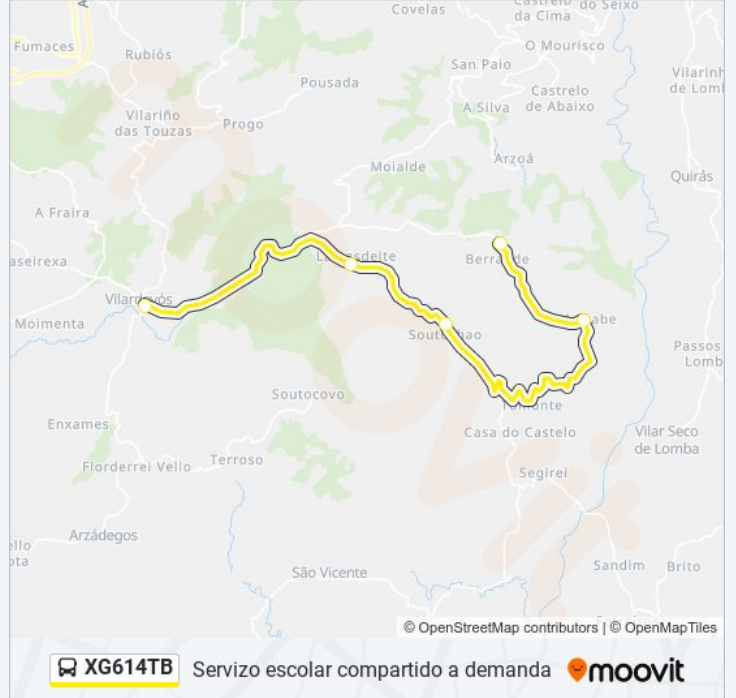

Sentido: 35: Veiga Das Meás → Vilardevós

8 paradas

[VER HORARIO DE LA LÍNEA](#)

Veiga Das Meás (Vilardevós)

Bemposta (Vilardevós)

Osoño (Vilardevós)

Devesa (Vilardevós)

Bustelo (Vilardevós)

Trasigrexá (Vilardevós)

Ceip Rodolfo Núñez Rodríguez (Vilardevós)

Paseo Manuel Núñez (Vilardevós)

Horario de la línea XG614TB de autobús

35: Veiga Das Meás → Vilardevós Horario de ruta:

lunes	Sin Servicio
martes	08:53
miércoles	Sin Servicio
jueves	08:53
viernes	Sin Servicio
sábado	Sin Servicio
domingo	Sin Servicio

Información de la línea XG614TB de autobús

Dirección: 35: Veiga Das Meás → Vilardevós

Paradas: 8

Duración del viaje: 21 min

Resumen de la línea: