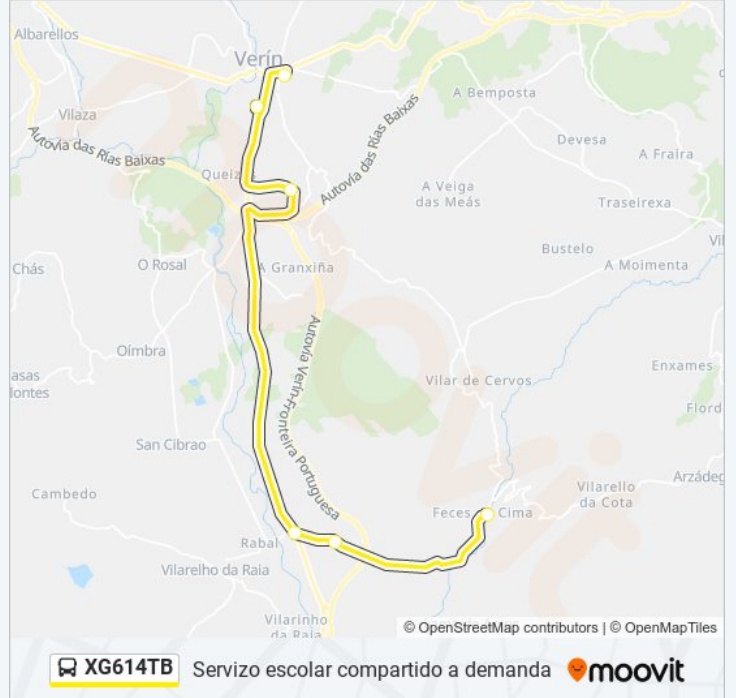

Sentido: 58: Mourisco → Riós-Concello

5 paradas

[VER HORARIO DE LA LÍNEA](#)

- O Mourisco (Riós)
- Castrelo de Cima (Riós)
- Ceip Ventas da Barreira (Riós)
- As Ferreiras (Riós)
- Praza do Concello (Riós)

Horario de la línea XG614TB de autobús

58: Mourisco → Riós-Concello Horario de ruta:

lunes	08:30
martes	Sin Servicio
miércoles	Sin Servicio
jueves	Sin Servicio
viernes	Sin Servicio
sábado	Sin Servicio
domingo	Sin Servicio

Información de la línea XG614TB de autobús

Dirección: 58: Mourisco → Riós-Concello

Paradas: 5

Duración del viaje: 25 min

Resumen de la línea: