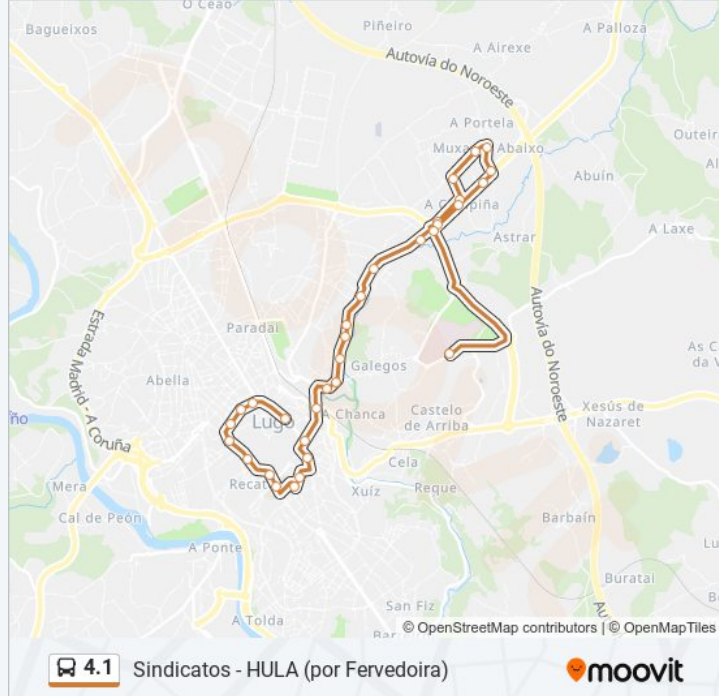

Información de la línea 4.1 de autobús

Dirección: Hula

Paradas: 32

Duración del viaje: 25 min

Resumen de la línea:

N-640 (O Pazo)

N-640 (Tall. López Y Vázquez)

N-640 (Jorge I)

N-640 (Grúas Castelao)

Pista Muxa (Gasolineira Bp)

Pista Muxa (Cruce Pista Urb.)

Urbanización Campiña

Pista Mercedes Ditram 14

N-640 (Ditram)

N-640 (Antes Rtda. Rda. Norte)

Rtda. Rda. Norte (Falcón)

Hula (Ent. Principal)

Sentido: Rda. Muralla 164

6 paradas

[VER HORARIO DE LA LÍNEA](#)

Rda. Muralla 56 (Sindicatos)

Rda. Muralla 95 (S. Fernando)

Rda. Muralla 118

Rda. Muralla (Obras Públicas)

Información de la línea 4.1 de autobús

Dirección: Rda. Muralla 164

Paradas: 6

Duración del viaje: 2 min

Resumen de la línea:

Adolfo Suárez (Cr. Serra Meira)

Montero Ríos (Enfte. N° 83)

Rúa Castelao 53