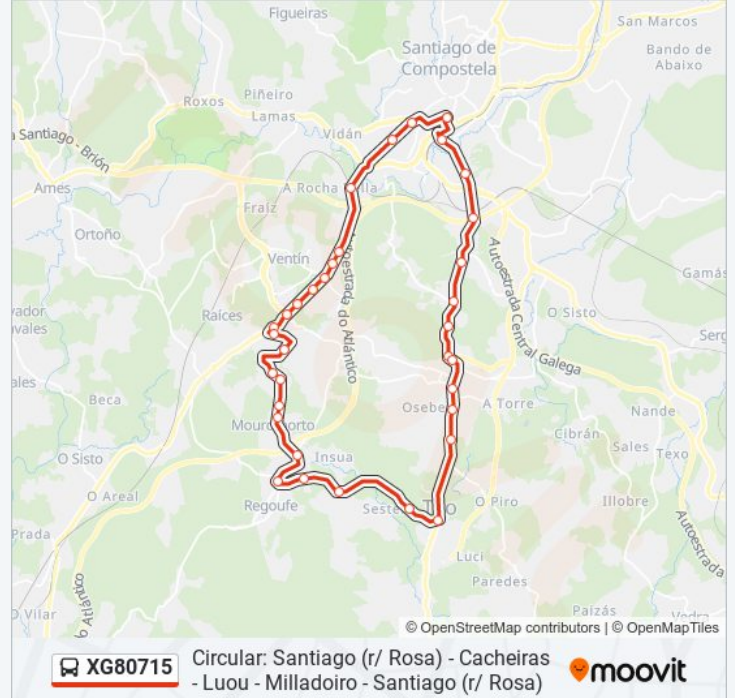

 **XG80715****Circular: Santiago (r/ Rosa) - Cacheiras - Luou - Milladoiro - Santiago (r/ Rosa)**

Usa La App

La línea XG80715 de autobús (Circular: Santiago (r/ Rosa) - Cacheiras - Luou - Milladoiro - Santiago (r/ Rosa)) tiene una ruta. Sus horas de operación los días laborables regulares son:

Avenida Rosalía de Castro, 27 - Milladoiro (Ames)

Avenida Rosalía de Castro, 11 - Milladoiro (Ames)

Estrada Sc-20 - A Rocha (Santiago)

Choupana, 11

Avenida Rosalía de Castro, 131 - Hotel

Rúa da Rosa, 8

Los horarios y mapas de la línea XG80715 de autobús están disponibles en un PDF en moovitapp.com. Utiliza Moovit App para ver los horarios de los autobuses en vivo, el horario del tren o el horario del metro y las indicaciones paso a paso para todo el transporte público en Vigo.