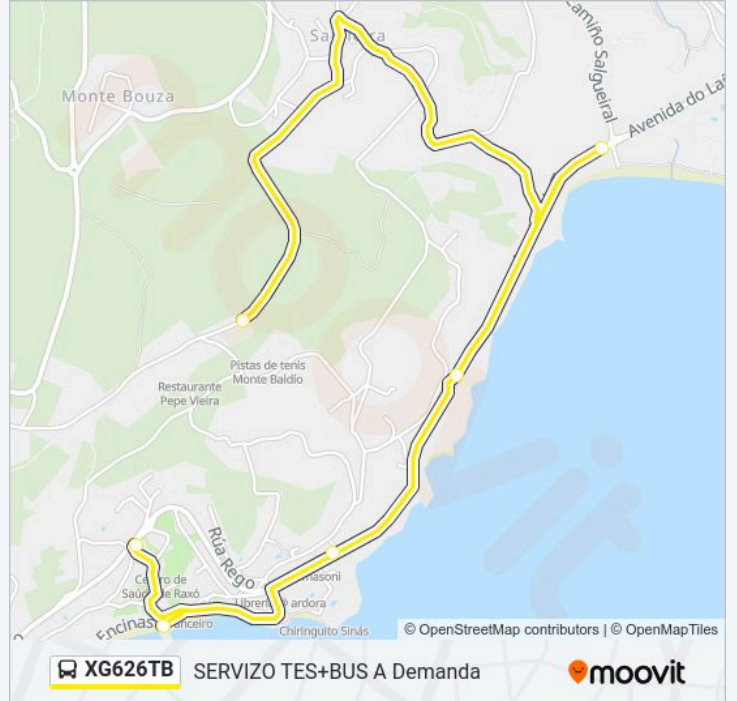

**Información de la línea XG626TB de autobús**

**Dirección:** 34: Ceip de Espedregada → Rabo do Porco

**Paradas:** 6

**Duración del viaje:** 7 min

**Resumen de la línea:**

**Sentido: 34: Rabo de Porco → Ceip de Espedregada**