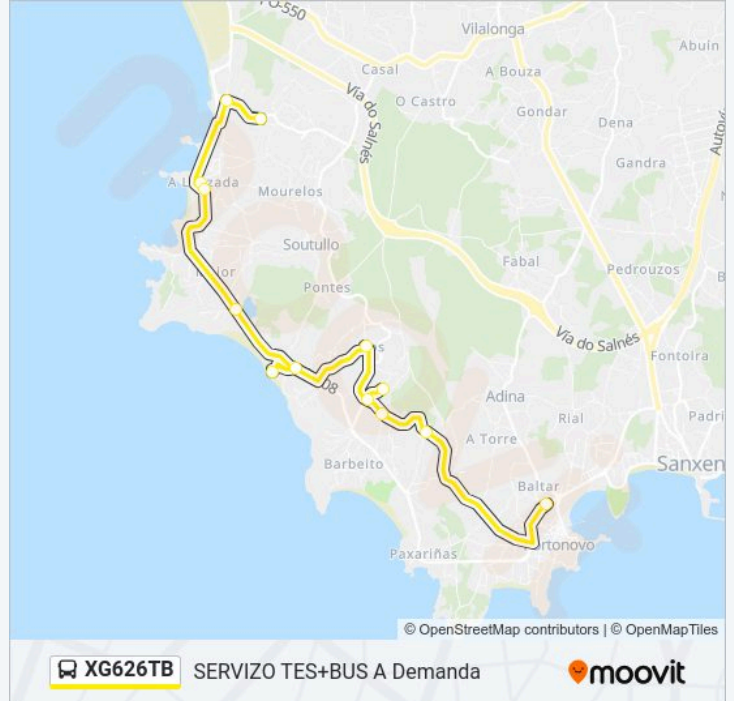

### Horario de la línea XG626TB de autobús

15: Portonovo → Telleiro Horario de ruta:

lunes	09:00
martes	09:00
miércoles	09:00
jueves	09:00 - 15:35
viernes	09:00
sábado	Sin Servicio
domingo	Sin Servicio

### Información de la línea XG626TB de autobús

**Dirección:** 15: Portonovo → Telleiro

**Paradas:** 13

**Duración del viaje:** 20 min

**Resumen de la línea:**