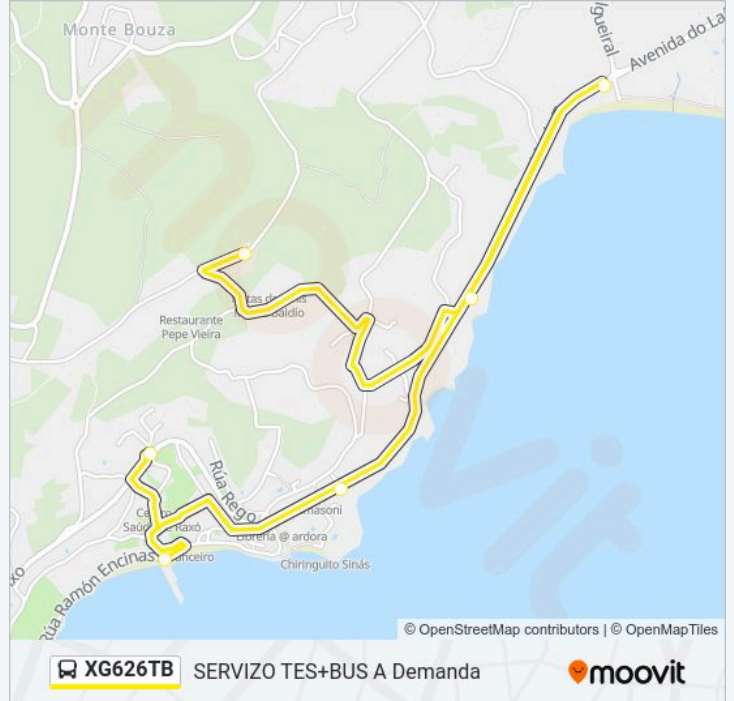

Sentido: 35: Cemiterio → les de Sanxenxo

6 paradas

[VER HORARIO DE LA LÍNEA](#)

Cementerio (Sanxenxo)

Xesteiriña (Sanxenxo)

Adina (Sanxenxo)

O Pombal (Sanxenxo)

Rúa Areal - Mercado (Sanxenxo)

les de Sanxenxo (Sanxenxo)

Horario de la línea XG626TB de autobús

35: Cemiterio → les de Sanxenxo Horario de ruta:

lunes	09:05
martes	09:05 - 16:35
miércoles	09:05
jueves	09:05
viernes	09:05
sábado	Sin Servicio
domingo	Sin Servicio

Información de la línea XG626TB de autobús

Dirección: 35: Cemiterio → les de Sanxenxo

Paradas: 6

Duración del viaje: 7 min

Resumen de la línea: