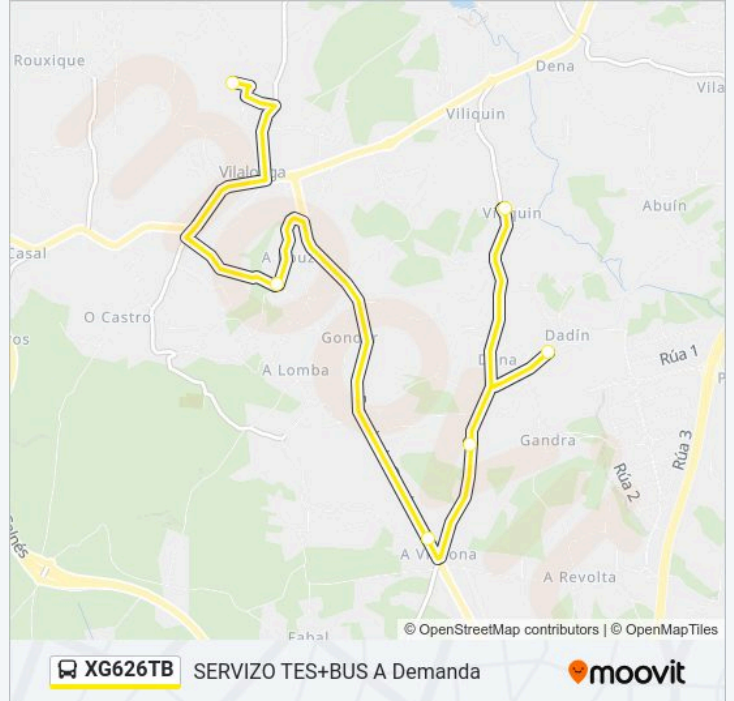

### Información de la línea XG626TB de autobús

**Dirección:** 22: Viliquín → les de Vilalonga

**Paradas:** 6

**Duración del viaje:** 14 min

**Resumen de la línea:**

**Sentido: 23: Cruce Aios → Nosa Señora da Lanzada**