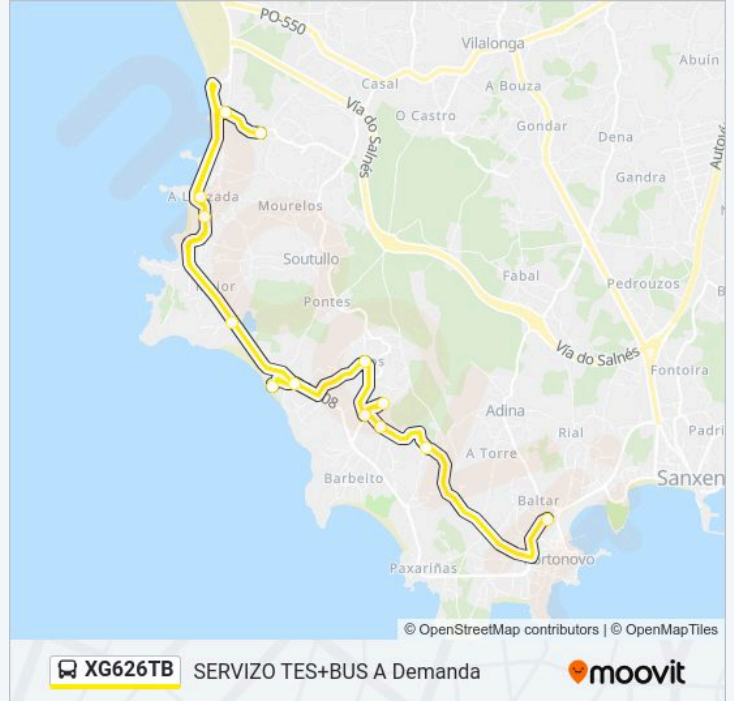

### Horario de la línea XG626TB de autobús

15: Telleiro → Portonovo Horario de ruta:

lunes	13:45
martes	13:45
miércoles	13:45
jueves	13:45 - 18:30
viernes	13:45
sábado	Sin Servicio
domingo	Sin Servicio

### Información de la línea XG626TB de autobús

**Dirección:** 15: Telleiro → Portonovo

**Paradas:** 13

**Duración del viaje:** 20 min

**Resumen de la línea:**

**Sentido: 16: Campo Fútbol Vilalonga → Simes**