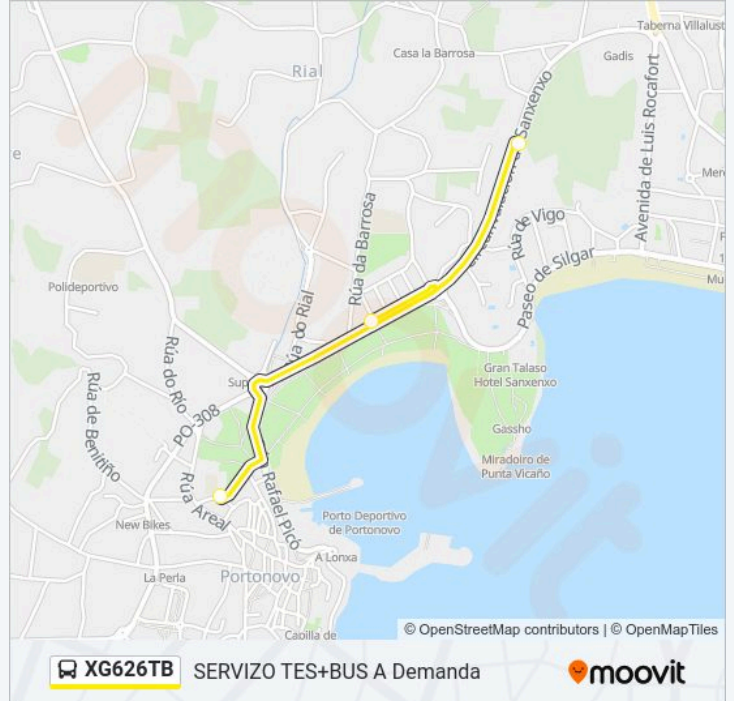

### Información de la línea XG626TB de autobús

**Dirección:** 36: Depósito → Ceip de Portonovo

**Paradas:** 3

**Duración del viaje:** 2 min

**Resumen de la línea:**

**Sentido: 37: les de Vilanova → Mirasol**