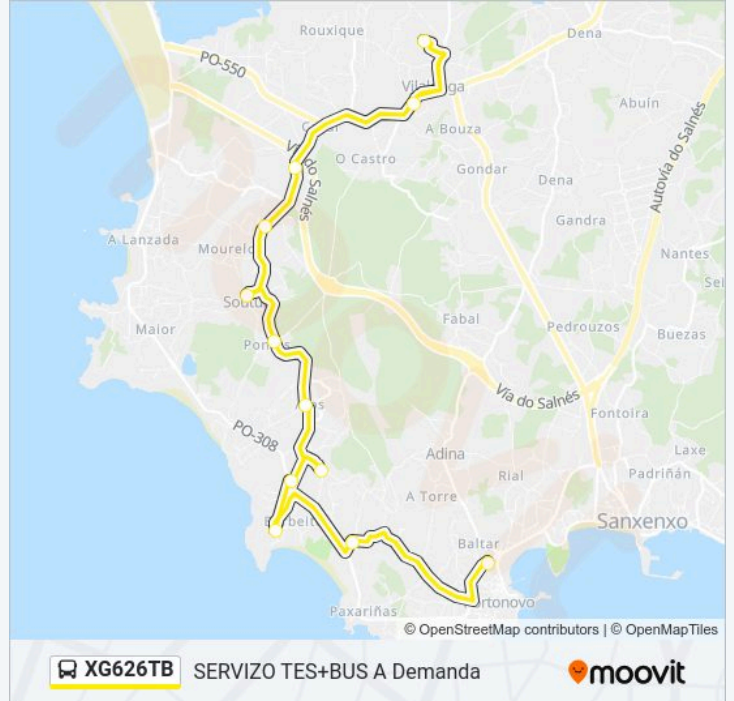

Cruce Aios (Sanxenxo)

Cruce Aios (Sanxenxo)

Aios - Cruce Ep-9208 (Sanxenxo)

Punta Montalvo (Sanxenxo)

Montalvo-Arra (Sanxenxo)

Estrada Lanzada, 7 - Portonovo (Sanxenxo)

**Horario de la línea XG626TB de autobús**

12: Campo Fútbol Vilalonga → Portonovo Horario de ruta:

lunes	14:10
martes	14:10 - 18:00
miércoles	14:10
jueves	14:10
viernes	14:10
sábado	Sin Servicio
domingo	Sin Servicio

**Información de la línea XG626TB de autobús**

**Dirección:** 12: Campo Fútbol Vilalonga → Portonovo

**Paradas:** 12

**Duración del viaje:** 35 min

**Resumen de la línea:**

**Sentido: 12: Portonovo → Campo de Fútbol Vilalonga**

12 paradas

[VER HORARIO DE LA LÍNEA](#)