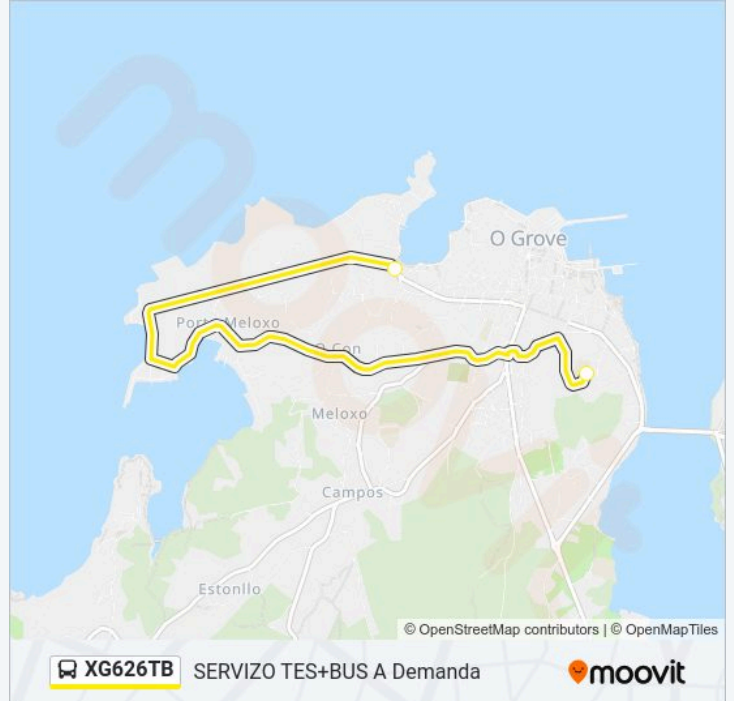

Sentido: 30: les As Bizocas → Porto Meloxo

8 paradas

[VER HORARIO DE LA LÍNEA](#)

les As Bizocas (O Grove)

San Vicente do Mar (O Grove)

Balea (O Grove)

Reboredo - Con da Campana (O Grove)

Reboredo (O Grove)

Estonllo (O Grove)

Campos (O Grove)

Porto Meloxo (O Grove)

Horario de la línea XG626TB de autobús

30: les As Bizocas → Porto Meloxo Horario de ruta:

lunes	15:10
martes	15:10
miércoles	14:20
jueves	14:20
viernes	14:20
sábado	Sin Servicio
domingo	Sin Servicio

Información de la línea XG626TB de autobús

Dirección: 30: les As Bizocas → Porto Meloxo

Paradas: 8

Duración del viaje: 13 min

Resumen de la línea: