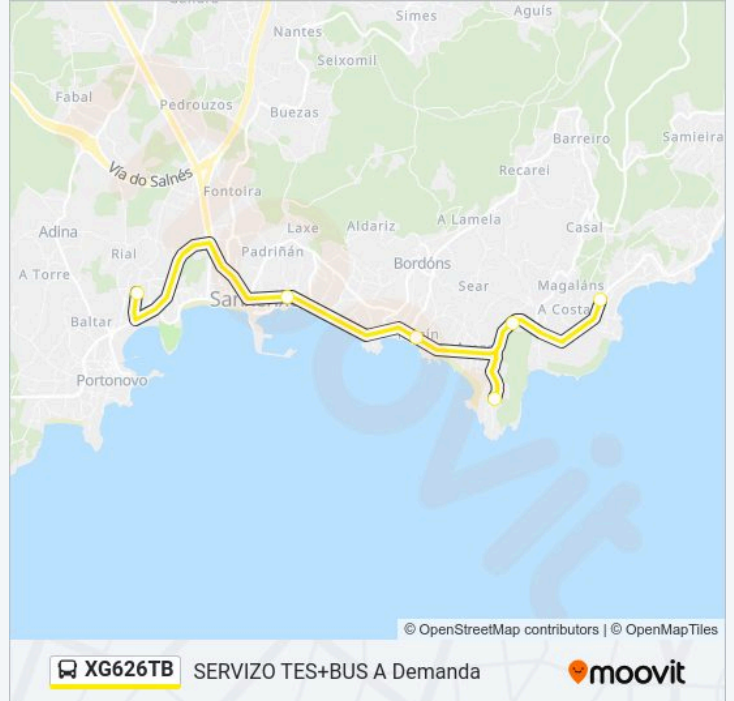

Sentido: 31: les de Sanxenxo → A Granxa

6 paradas

[VER HORARIO DE LA LÍNEA](#)

les de Sanxenxo (Sanxenxo)

Rúa Madrid, 64 (Sanxenxo)

Nanín (Sanxenxo)

Areas (Sanxenxo)

Os Cotos (Sanxenxo)

A Granxa (Sanxenxo)

Horario de la línea XG626TB de autobús

31: les de Sanxenxo → A Granxa Horario de ruta:

lunes	15:05
martes	15:05 - 18:50
miércoles	15:05
jueves	15:05
viernes	15:05
sábado	Sin Servicio
domingo	Sin Servicio

Información de la línea XG626TB de autobús

Dirección: 31: les de Sanxenxo → A Granxa

Paradas: 6

Duración del viaje: 13 min

Resumen de la línea: