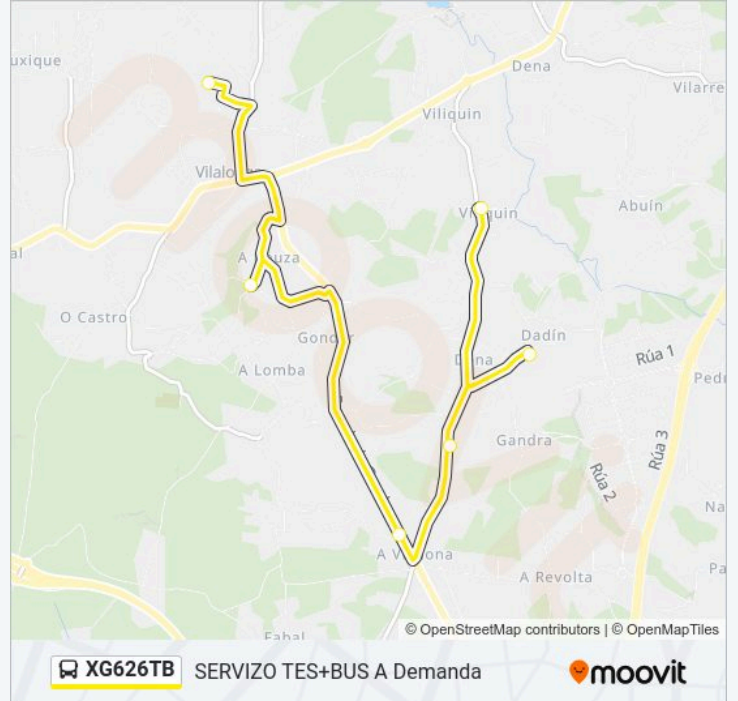

**Dirección:** 22: les de Vilalonga → Viliquín

**Paradas:** 6

**Duración del viaje:** 14 min

**Resumen de la línea:**