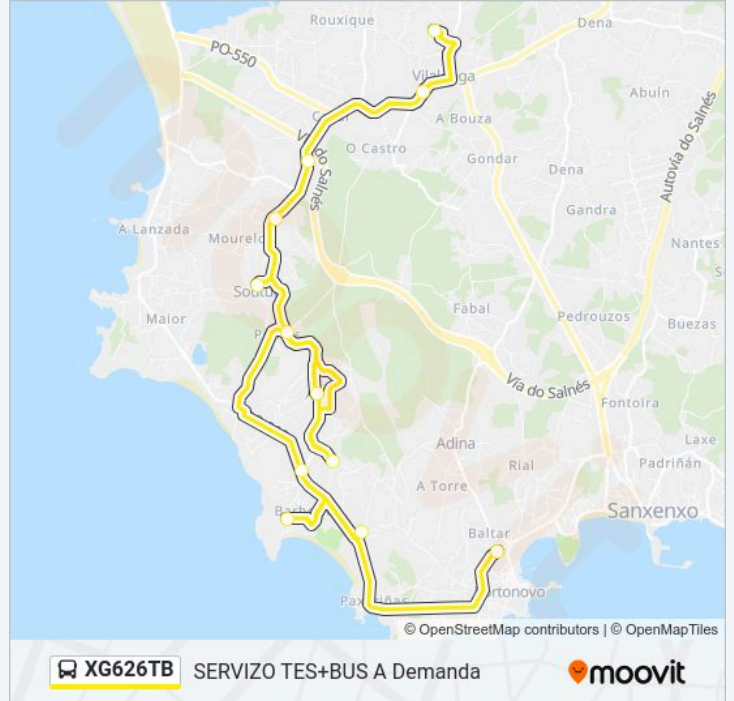

Sentido: 13: Costiña → les de Vilalonga

10 paradas

[VER HORARIO DE LA LÍNEA](#)

- A Costiña (Sanxenxo)
- O Freixo (Sanxenxo)
- Rouxique (Sanxenxo)
- Touticeira (Sanxenxo)
- Campo de Fútbol de Vilalonga (Sanxenxo)
- A Salgueira (Sanxenxo)
- Fianteira (Sanxenxo)
- Arnosa (Sanxenxo)
- Estrada Arnosa (Sanxenxo)
- Instituto de Vilalonga (Sanxenxo)

Horario de la línea XG626TB de autobús

13: Costiña → les de Vilalonga Horario de ruta:

lunes	08:00
martes	08:00 - 15:45
miércoles	08:00
jueves	08:00
viernes	08:00
sábado	Sin Servicio
domingo	Sin Servicio

Información de la línea XG626TB de autobús

Dirección: 13: Costiña → les de Vilalonga

Paradas: 10

Duración del viaje: 22 min

Resumen de la línea: