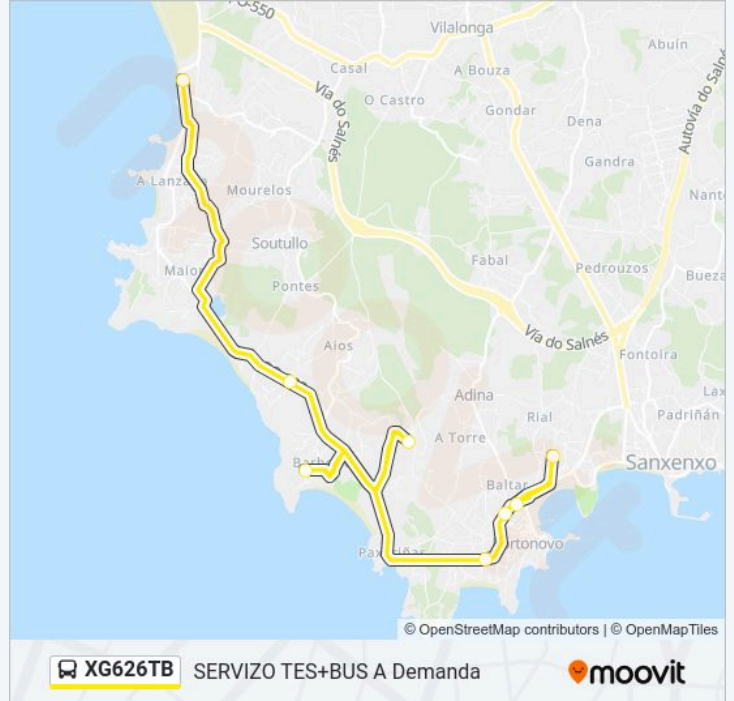

Sentido: 7: Cruce Cotos (Dorrón) → Freixeiro

9 paradas

[VER HORARIO DE LA LÍNEA](#)

Cruce de Cotos - Dorrón (Sanxenxo)

Ceip Magaláns (Sanxenxo)

Magaláns - Casal (Sanxenxo)

A Torre (Pobo)

A Torre - Cruce Campo Dorrón (Sanxenxo)

Barreiro (Sanxenxo)

Recarei Norte (Sanxenxo)

Recarei Sur (Sanxenxo)

Freixeiro (Sanxenxo)

Horario de la línea XG626TB de autobús

7: Cruce Cotos (Dorrón) → Freixeiro Horario de ruta:

lunes	14:05
martes	14:05
miércoles	14:05
jueves	14:05
viernes	14:05
sábado	Sin Servicio
domingo	Sin Servicio

Información de la línea XG626TB de autobús

Dirección: 7: Cruce Cotos (Dorrón) → Freixeiro

Paradas: 9

Duración del viaje: 20 min

Resumen de la línea: