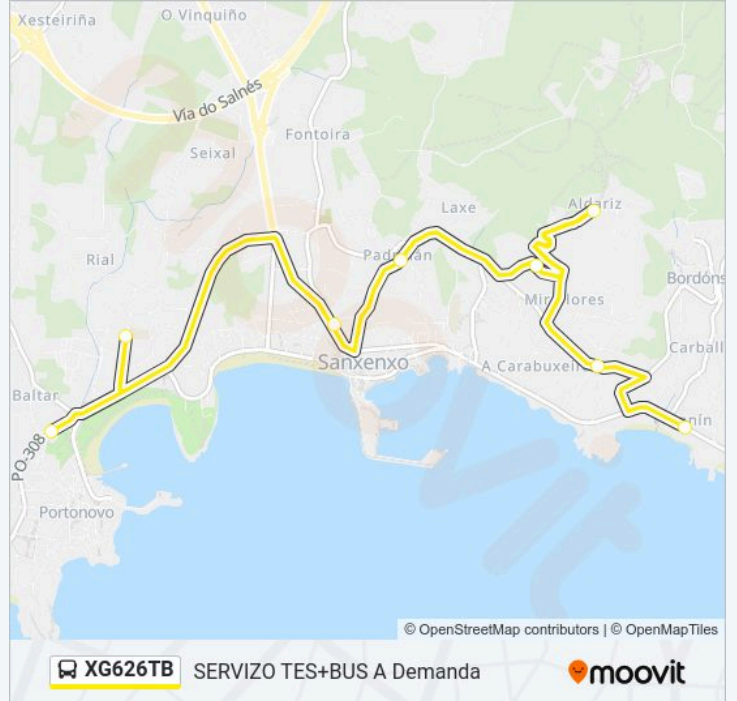

**Dirección:** 5: Nanín → Portonovo

**Paradas:** 8

**Duración del viaje:** 20 min

**Resumen de la línea:**