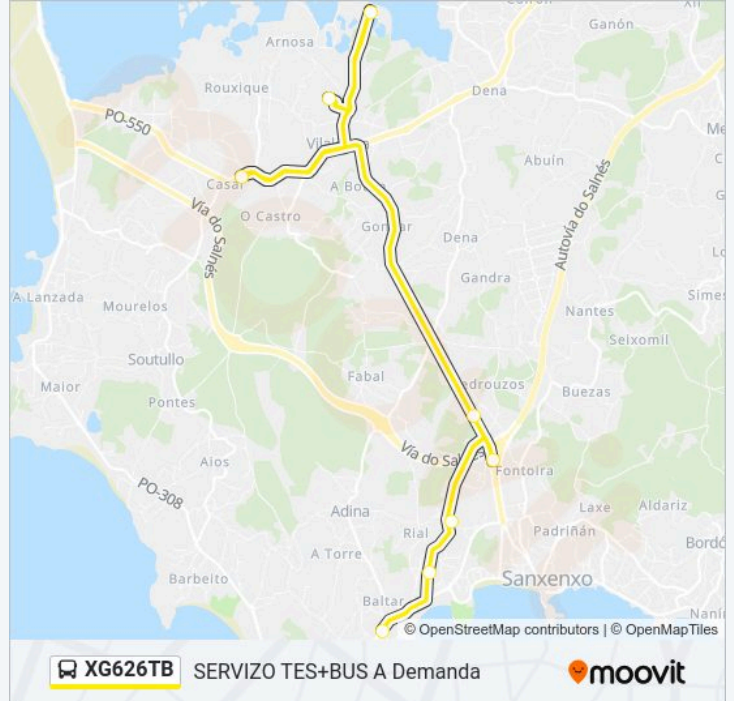

Fianteira (Sanxenxo)

Instituto de Vilalonga (Sanxenxo)

**Horario de la línea XG626TB de autobús**

21: Mercado Portonovo → Iles de Vilalonga Horario de ruta:

lunes	07:45
martes	07:45 - 15:45
miércoles	07:45
jueves	07:45
viernes	07:45
sábado	Sin Servicio
domingo	Sin Servicio

**Información de la línea XG626TB de autobús**

**Dirección:** 21: Mercado Portonovo → Iles de Vilalonga

**Paradas:** 8

**Duración del viaje:** 27 min

**Resumen de la línea:**

**Sentido: 22: les de Vilalonga → Viliquín**