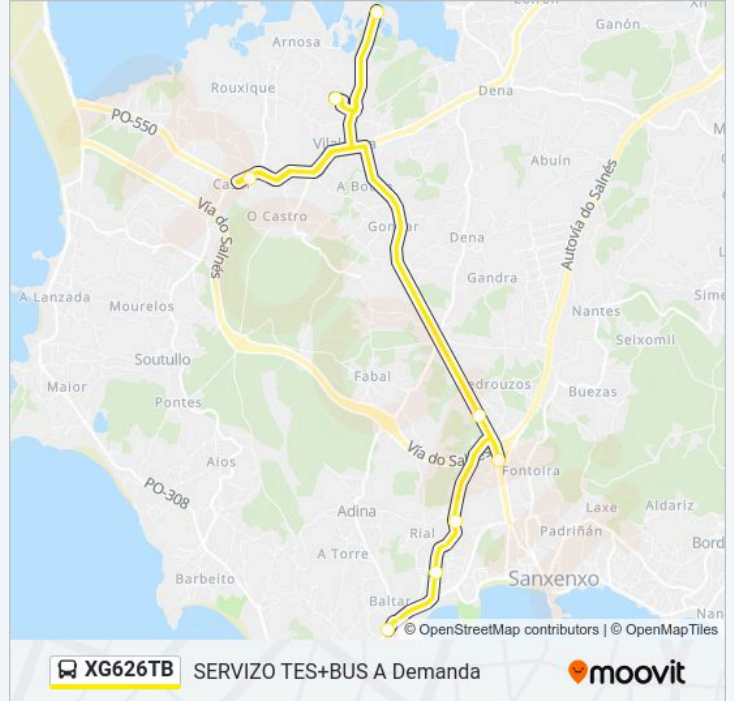

**Información de la línea XG626TB de autobús**

**Dirección:** 21: les de Vilalonga → Mercado Portonovo

**Paradas:** 8

**Duración del viaje:** 27 min

**Resumen de la línea:**

**Sentido: 21: Mercado Portonovo → Iles de Vilalonga**