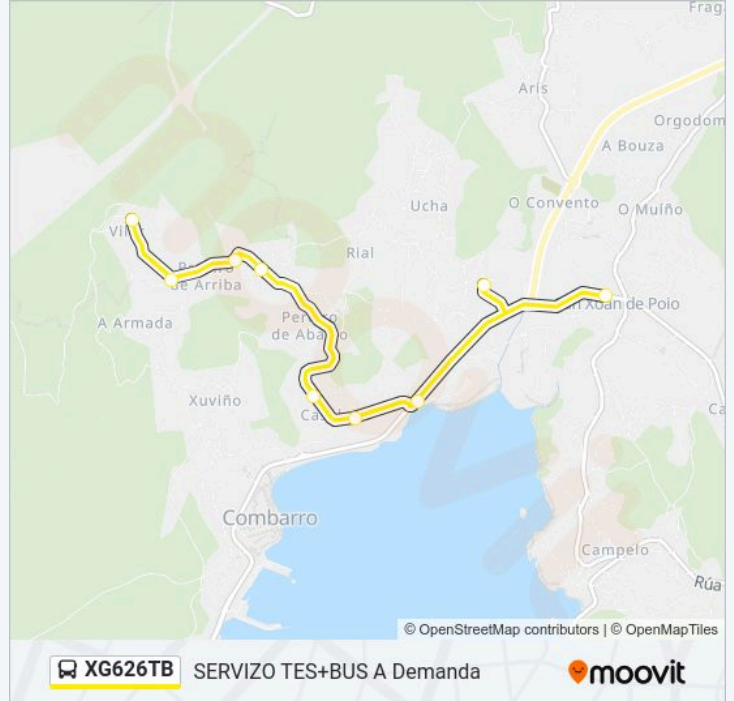

### Información de la línea XG626TB de autobús

**Dirección:** 11: San Xoán de Poio → Vilar

**Paradas:** 9

**Duración del viaje:** 25 min

**Resumen de la línea:**

### Sentido: 11: Vilar → San Xoán de Poio

9 paradas

[VER HORARIO DE LA LÍNEA](#)

- Vilar (Poio)
- Camión Esperón, 16e (Poio)
- Camión Pereiro de Arriba, 32
- Rúa Pereiro de Arriba - Cruce Banda do Río (Poio)
- Rúa Casalvito - Sabugueiro (Poio)
- Rúa Casalvito - Cruce Trv.Casalvito (Poio)
- Avenida Seca - A Pinela (Poio)
- Camión do Penedo - les de Poio (Poio)
- O Casal - San Xoán (Poio)

### Horario de la línea XG626TB de autobús

11: Vilar → San Xoán de Poio Horario de ruta:

lunes	08:35 - 16:00
martes	08:35
miércoles	08:35
jueves	08:35
viernes	08:35
sábado	Sin Servicio
domingo	Sin Servicio

### Información de la línea XG626TB de autobús

**Dirección:** 11: Vilar → San Xoán de Poio

**Paradas:** 9

**Duración del viaje:** 25 min

**Resumen de la línea:**

**Sentido: 12: Campo Fútbol Vilalonga → Portonovo**