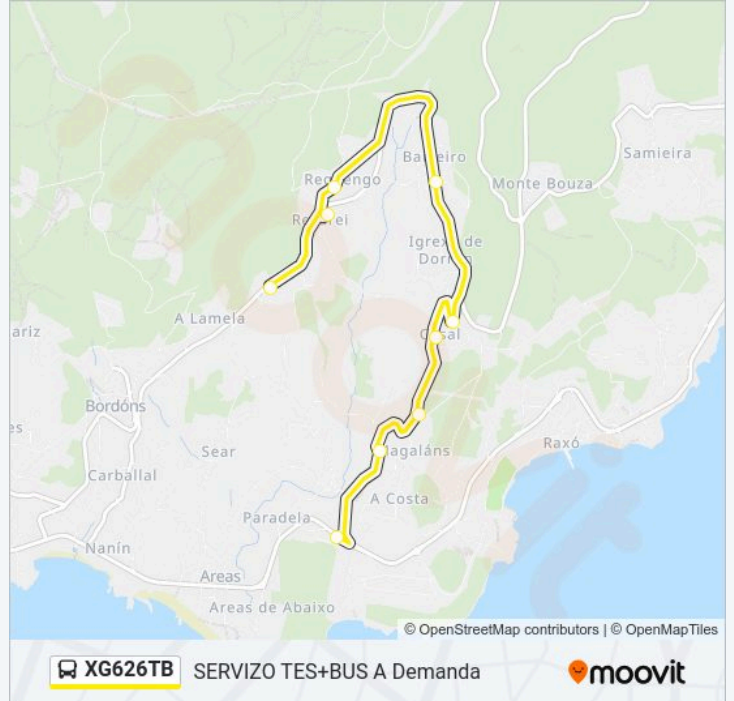

Sentido: 7: Freixeiro → Cruce Cotos (Dorrón)

9 paradas

[VER HORARIO DE LA LÍNEA](#)

- Freixeiro (Sanxenxo)
- Recarei Sur (Sanxenxo)
- Recarei Norte (Sanxenxo)
- Barreiro (Sanxenxo)
- A Torre - Cruce Campo Dorrón (Sanxenxo)
- A Torre - Pobo (Sanxenxo)
- Magaláns - Casal (Sanxenxo)
- Ceip Magaláns (Sanxenxo)
- Cruce de Cotos - Dorrón (Sanxenxo)

Horario de la línea XG626TB de autobús

7: Freixeiro → Cruce Cotos (Dorrón) Horario de ruta:

lunes	08:50
martes	08:50
miércoles	08:50
jueves	08:50
viernes	08:50
sábado	Sin Servicio
domingo	Sin Servicio

Información de la línea XG626TB de autobús

Dirección: 7: Freixeiro → Cruce Cotos (Dorrón)

Paradas: 9

Duración del viaje: 20 min

Resumen de la línea: