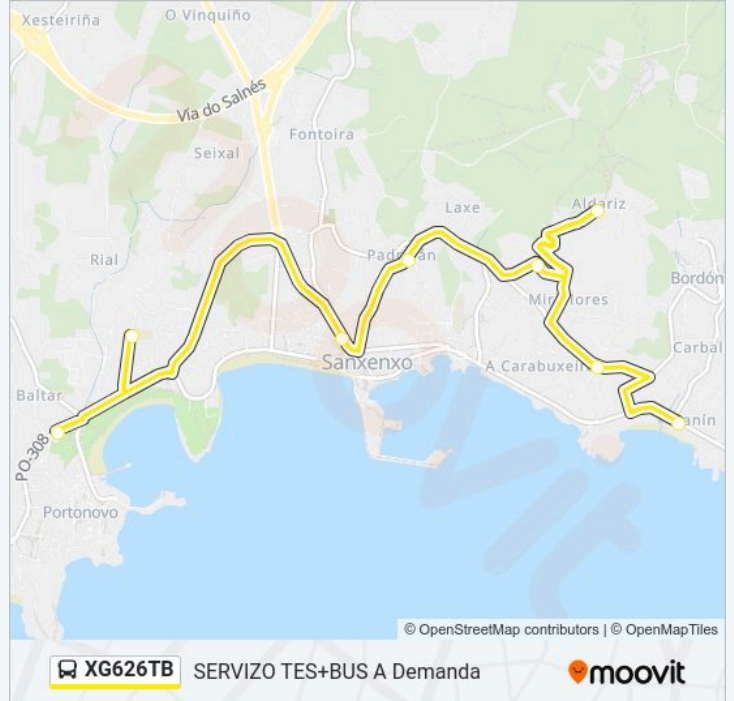

### Información de la línea XG626TB de autobús

**Dirección:** 5: Portonovo → Nanín

**Paradas:** 8

**Duración del viaje:** 20 min

**Resumen de la línea:**

**Sentido: 6: Nosa Señora da Lanzada. → Portonovo**