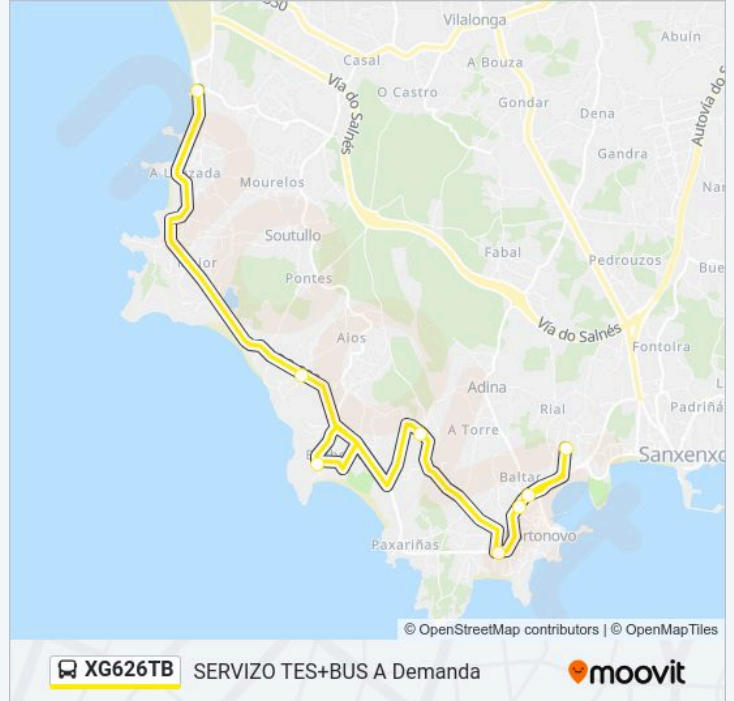

Sentido: 6: Portonovo → Nosa Señora da Lanzada

8 paradas

[VER HORARIO DE LA LÍNEA](#)

- Estrada Lanzada, 7 - Portonovo (Sanxenxo)
- les de Sanxenxo (Sanxenxo)
- Estrada Lanzada - Frente Mercado Portonovo (Sanxenxo)
- Canelas (Sanxenxo)
- Arra (Sanxenxo)
- Punta Montalvo (Sanxenxo)
- Pragueira (Sanxenxo)
- Nosa Sra. da Lanzada (Sanxenxo)

Horario de la línea XG626TB de autobús

6: Portonovo → Nosa Señora da Lanzada Horario de ruta:

lunes	14:55
martes	14:55 - 18:40
miércoles	14:55
jueves	14:55
viernes	14:55
sábado	Sin Servicio
domingo	Sin Servicio

Información de la línea XG626TB de autobús

Dirección: 6: Portonovo → Nosa Señora da Lanzada

Paradas: 8

Duración del viaje: 30 min

Resumen de la línea: