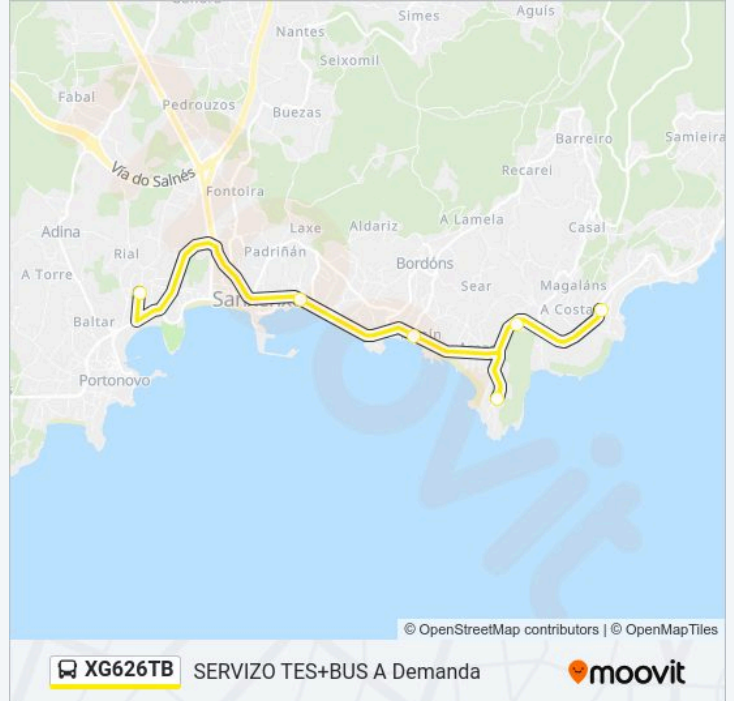

Sentido: 32: les Monte da Vila → Porto Meloxo

5 paradas

[VER HORARIO DE LA LÍNEA](#)

les Monte da Vila (O Grove)

Rúa Alexandre Bóveda - O Con (O Grove)

Boibas (O Grove)

Barrio Virxe Das Mareas (O Grove)

Porto Meloxo (O Grove)

Horario de la línea XG626TB de autobús

32: les Monte da Vila → Porto Meloxo Horario de ruta:

lunes	14:35
martes	14:35
miércoles	14:35 - 15:25
jueves	14:35 - 15:25
viernes	14:35
sábado	Sin Servicio
domingo	Sin Servicio

Información de la línea XG626TB de autobús

Dirección: 32: les Monte da Vila → Porto Meloxo

Paradas: 5

Duración del viaje: 6 min

Resumen de la línea: