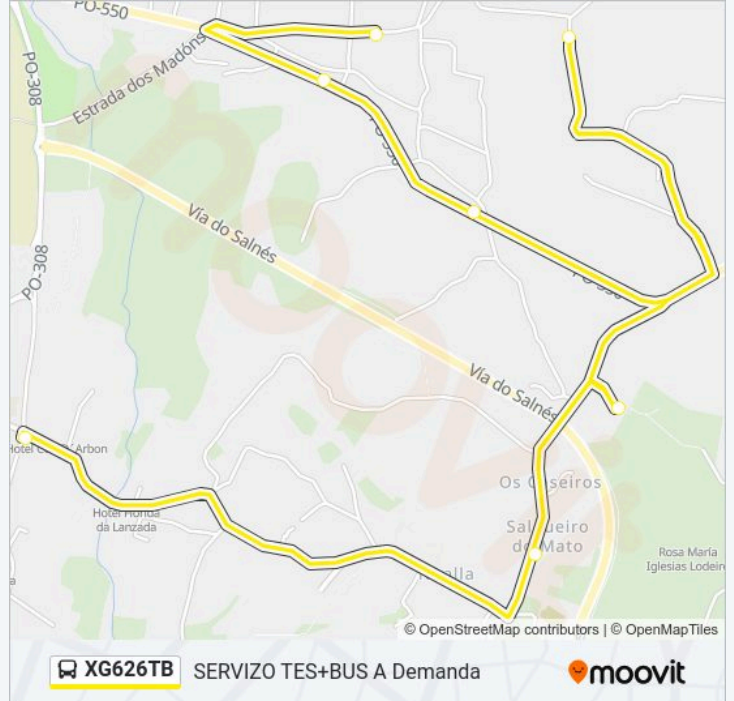

Sentido: 33: Revolta → Ceip de Noalla-Telleiro

7 paradas

[VER HORARIO DE LA LÍNEA](#)

Revolta - Escolar (Sanxenxo)

Revolta (Sanxenxo)

Tombelo (Sanxenxo)

Cuartel (Sanxenxo)

Casal (Sanxenxo)

Os Caseiros (Sanxenxo)

Ceip de Noalla (Sanxenxo)

Horario de la línea XG626TB de autobús

33: Revolta → Ceip de Noalla-Telleiro Horario de ruta:

lunes	08:50
martes	08:50
miércoles	08:50
jueves	08:50 - 15:35
viernes	08:50
sábado	Sin Servicio
domingo	Sin Servicio

Información de la línea XG626TB de autobús

Dirección: 33: Revolta → Ceip de Noalla-Telleiro

Paradas: 7

Duración del viaje: 10 min

Resumen de la línea: