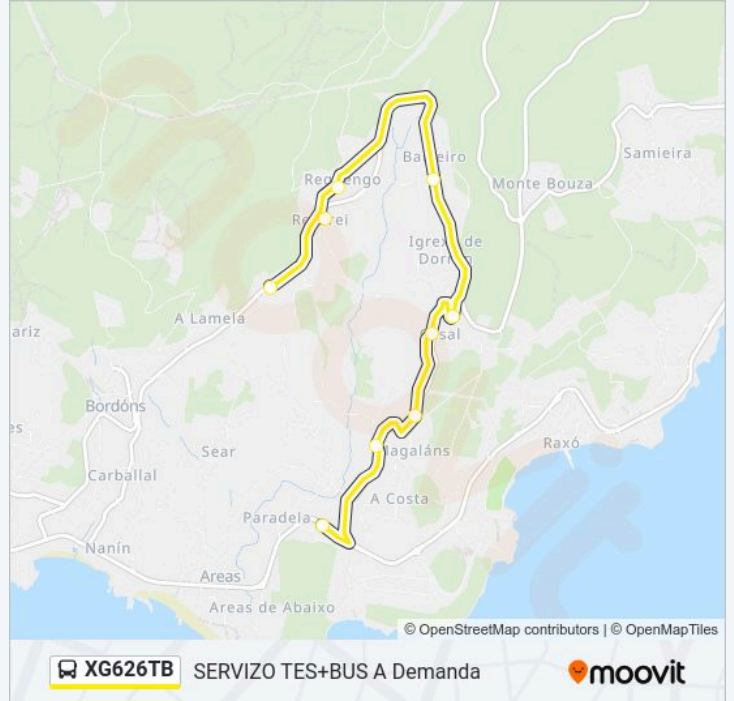

Sentido: 8: Enxido → les de Sanxenxo

3 paradas

[VER HORARIO DE LA LÍNEA](#)

Rúa Ourense-Cruce Perla (Sanxenxo)

Estrada Lanzada - Mercado Portonovo
(Sanxenxo)

les de Sanxenxo (Sanxenxo)

Horario de la línea XG626TB de autobús

8: Enxido → les de Sanxenxo Horario de ruta:

lunes	09:20
martes	09:20 - 18:40
miércoles	09:20
jueves	09:20
viernes	09:20
sábado	Sin Servicio
domingo	Sin Servicio

Información de la línea XG626TB de autobús

Dirección: 8: Enxido → les de Sanxenxo

Paradas: 3

Duración del viaje: 10 min

Resumen de la línea: