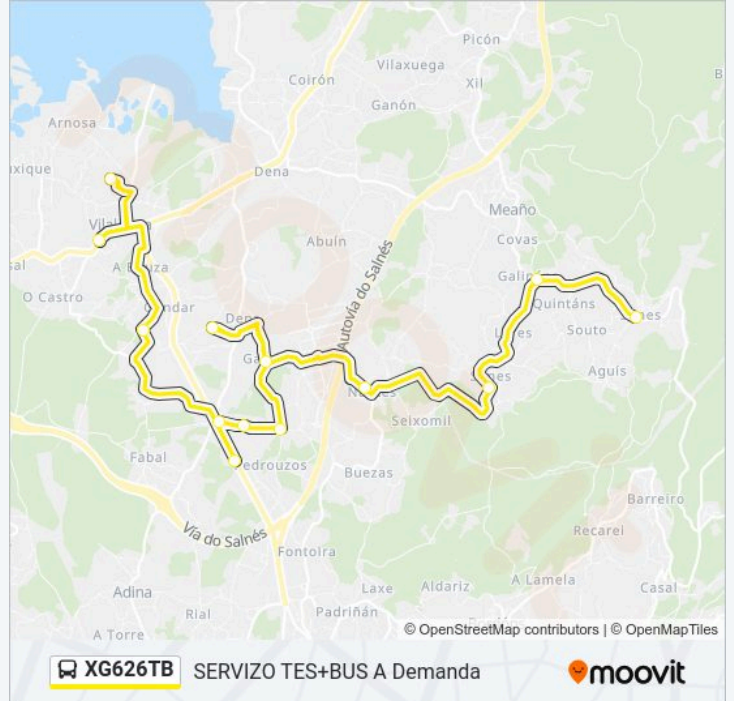

**Horario de la línea XG626TB de autobús**

16: Simes → Campo de Fútbol de Vilalonga Horario de ruta:

lunes	07:40
martes	07:40 - 15:40
miércoles	07:40
jueves	07:40
viernes	07:40
sábado	Sin Servicio
domingo	Sin Servicio

**Información de la línea XG626TB de autobús**

**Dirección:** 16: Simes → Campo de Fútbol de Vilalonga

**Paradas:** 13

**Duración del viaje:** 35 min

**Resumen de la línea:**

**Sentido: 17: Arén → Campo de Fútbol de Vilalonga**