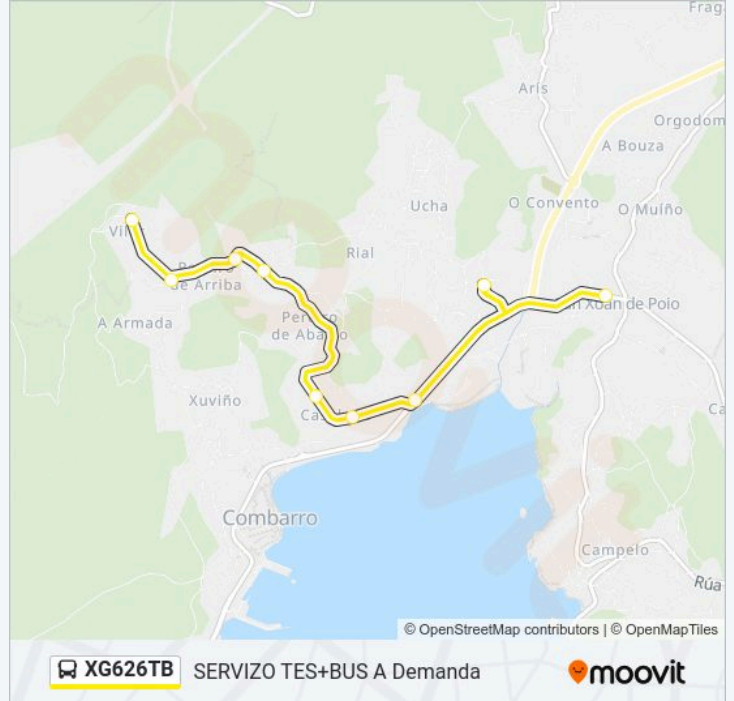

### Sentido: 11: San Xoán de Poio → Vilar

9 paradas

[VER HORARIO DE LA LÍNEA](#)

- O Casal - San Xoán (Poio)
- Camiño do Penedo - Iles de Poio (Poio)
- Avenida Seca - A Pinela (Poio)
- Rúa Casalvito - Cruce Fonteiiriñas
- Rúa Casalvito - Sabugueiro (Poio)
- Camiño Pereiro de Abaixo - Cruce Banda do Río (Poio)
- Camiño Pereiro de Arriba, 39
- Camiño Esperón, 16e (Poio)
- Vilar (Poio)

### Horario de la línea XG626TB de autobús

11: San Xoán de Poio → Vilar Horario de ruta:

lunes	14:30 - 18:10
martes	14:30
miércoles	14:30
jueves	14:30
viernes	14:30
sábado	Sin Servicio
domingo	Sin Servicio

### Información de la línea XG626TB de autobús

**Dirección:** 11: San Xoán de Poio → Vilar

**Paradas:** 9

**Duración del viaje:** 25 min

**Resumen de la línea:**

### Sentido: 11: Vilar → San Xoán de Poio

9 paradas

[VER HORARIO DE LA LÍNEA](#)

- Vilar (Poio)
- Camión Esperón, 16e (Poio)
- Camión Pereiro de Arriba, 32
- Rúa Pereiro de Arriba - Cruce Banda do Río (Poio)
- Rúa Casalvito - Sabugueiro (Poio)
- Rúa Casalvito - Cruce Trv.Casalvito (Poio)
- Avenida Seca - A Pinela (Poio)
- Camión do Penedo - les de Poio (Poio)
- O Casal - San Xoán (Poio)