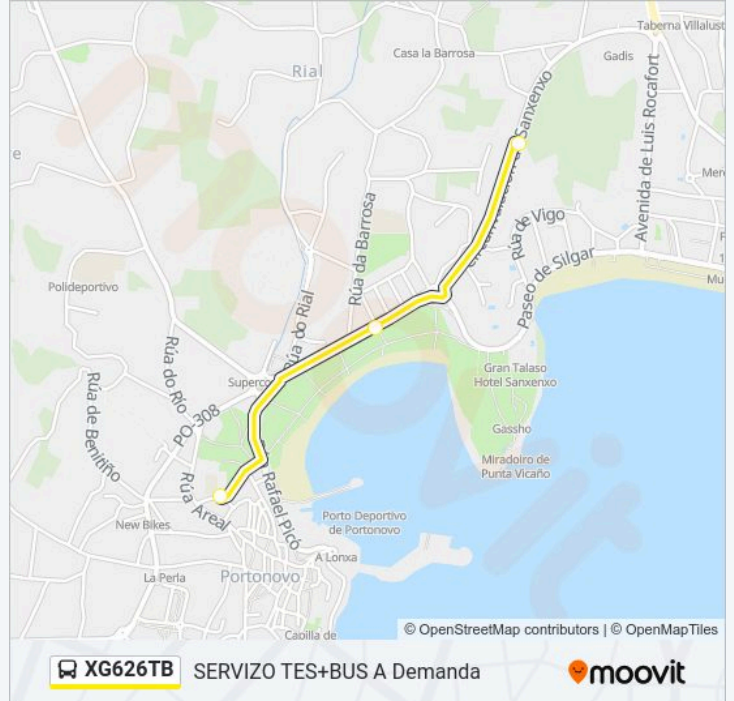

**Paradas:** 3

**Duración del viaje:** 2 min

**Resumen de la línea:**

XG626TB

SERVIZO TES+BUS A Demanda

moovit

**Sentido: 36: Depósito → Ceip de Portonovo**

3 paradas