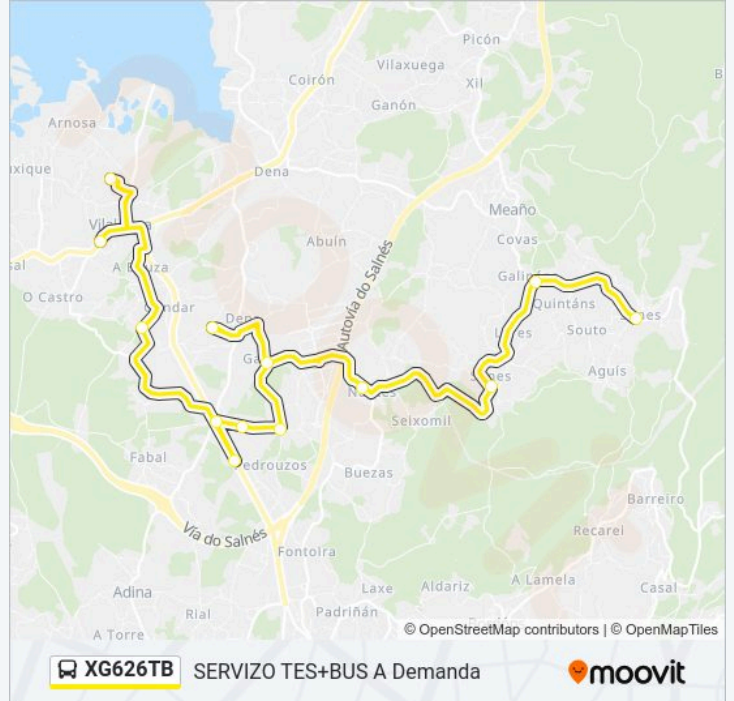

**Horario de la línea XG626TB de autobús**

16: Campo Fútbol Vilalonga → Simes Horario de ruta:

lunes	14:10
martes	14:10 - 18:00
miércoles	14:10
jueves	14:10
viernes	14:10
sábado	Sin Servicio
domingo	Sin Servicio

**Información de la línea XG626TB de autobús**

**Dirección:** 16: Campo Fútbol Vilalonga → Simes

**Paradas:** 13

**Duración del viaje:** 35 min

**Resumen de la línea:**

**Sentido: 16: Simes → Campo de Fútbol de Vilalonga**