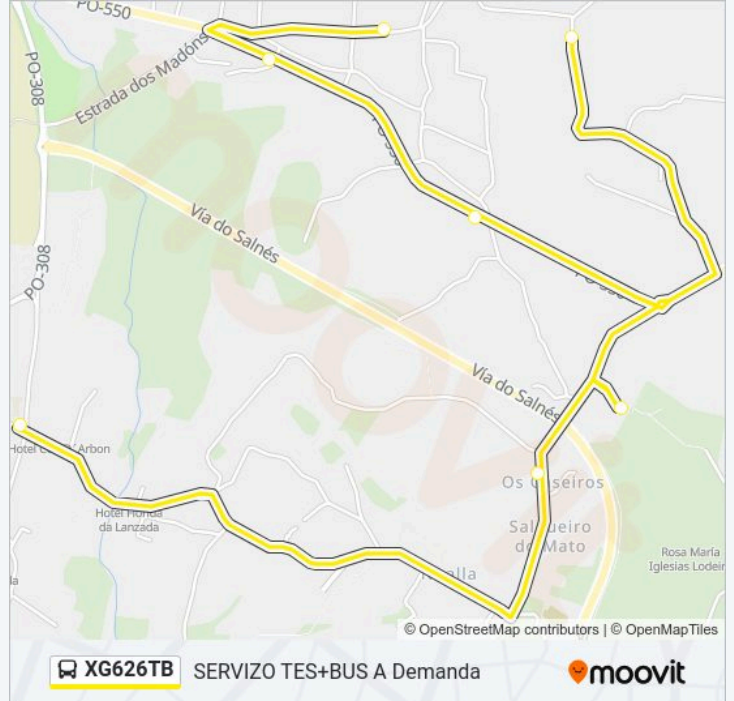

Sentido: 34: Ceip de Espedregada → Rabo do Porco

6 paradas

[VER HORARIO DE LA LÍNEA](#)

Ceip Espedregada (Poio)

Laño (Poio)

Gasolinera de Raxó (Poio)

Avenida da Toxa, 29 - Raxó (Poio)

Muelle de Raxó (Poio)

Avenida Portería - Rabo de Porco (Poio)

Horario de la línea XG626TB de autobús

34: Ceip de Espedregada → Rabo do Porco Horario de ruta:

lunes	14:10
martes	14:10
miércoles	14:10
jueves	14:10
viernes	14:10
sábado	Sin Servicio
domingo	Sin Servicio

Información de la línea XG626TB de autobús

Dirección: 34: Ceip de Espedregada → Rabo do Porco

Paradas: 6

Duración del viaje: 7 min

Resumen de la línea: