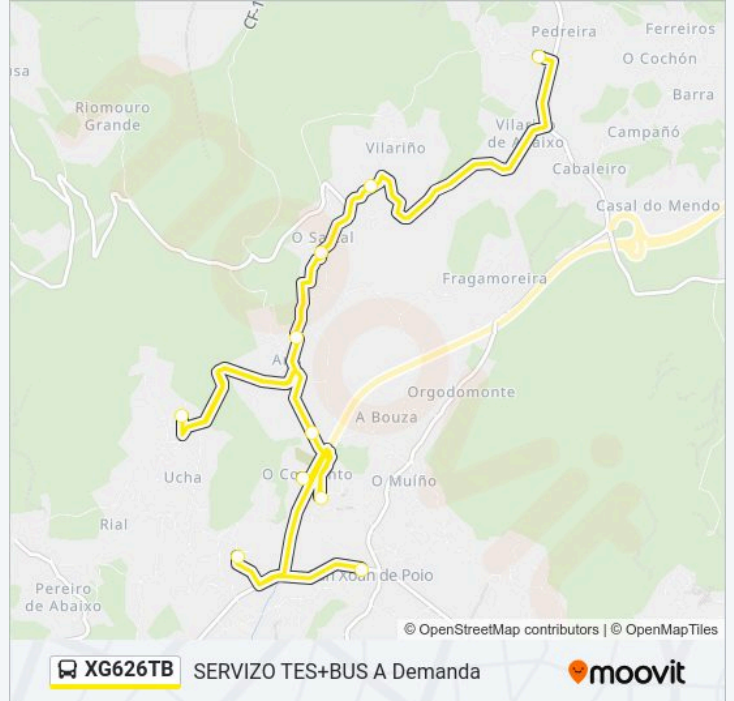

Sentido: 9: San Xoan de Poio → Campañó de Arriba

10 paradas

[VER HORARIO DE LA LÍNEA](#)

- O Casal - San Xoán (Poio)
- Camíño do Penedo - les de Poio (Poio)
- Rúa Convento - Mosteiro (Poio)
- A Santiña (Poio)
- Rúa Aris - Os Canos (Poio)
- Ucha (Poio)
- Praza de Arís (Poio)
- Rúa Sartal - Cruce Xalouriño (Poio)
- Rúa Vilariño (Poio)
- Campañó de Arriba (Pontevedra)

Horario de la línea XG626TB de autobús

9: San Xoan de Poio → Campañó de Arriba Horario de ruta:

lunes	14:30 - 18:10
martes	14:30
miércoles	14:30
jueves	14:30
viernes	14:30
sábado	Sin Servicio
domingo	Sin Servicio

Información de la línea XG626TB de autobús

Dirección: 9: San Xoan de Poio → Campañó de Arriba

Paradas: 10

Duración del viaje: 30 min

Resumen de la línea: