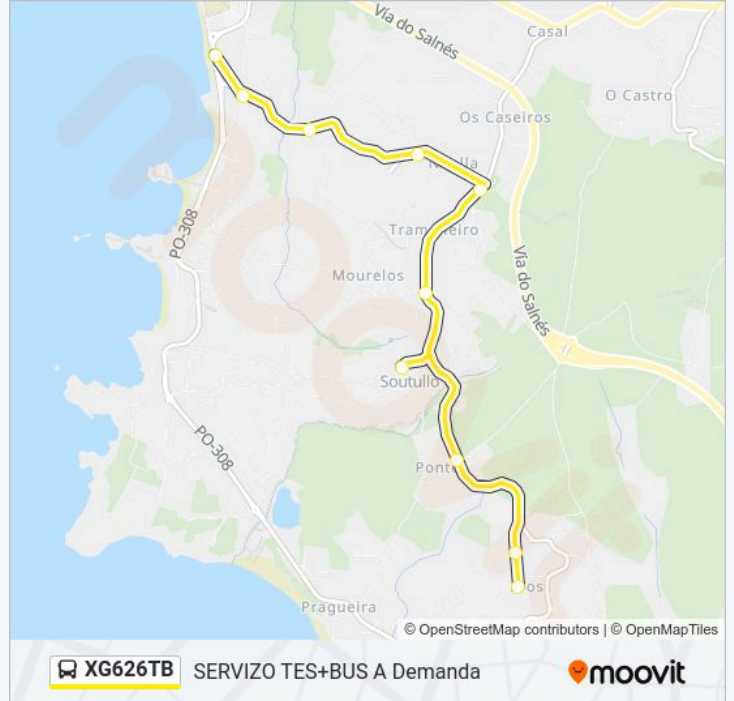

**Información de la línea XG626TB de autobús**

**Dirección:** 23: Nosa Señora da Lanzada → Cruce Aios

**Paradas:** 10

**Duración del viaje:** 10 min

**Resumen de la línea:**

**Sentido: 28: Areas → Ceip Magaláns-Dorrón**