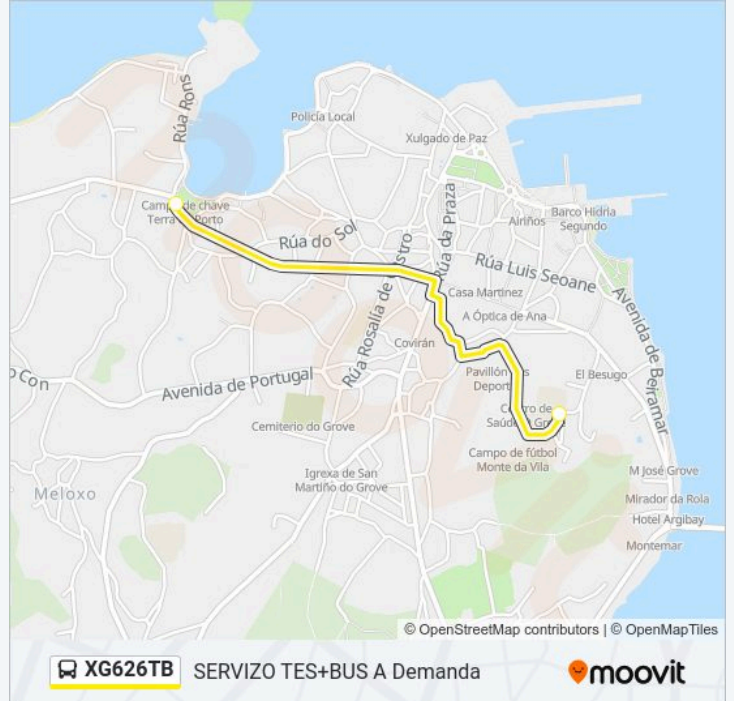

Sentido: 29: Terra do Porto → les Monte da Vila

2 paradas

[VER HORARIO DE LA LÍNEA](#)

Terra do Porto (O Grove)

les Monte da Vila (O Grove)

Horario de la línea XG626TB de autobús

29: Terra do Porto → les Monte da Vila Horario de ruta:

lunes	08:15
martes	08:15
miércoles	08:15
jueves	08:15
viernes	08:15
sábado	Sin Servicio
domingo	Sin Servicio

Información de la línea XG626TB de autobús

Dirección: 29: Terra do Porto → les Monte da Vila

Paradas: 2

Duración del viaje: 6 min

Resumen de la línea: