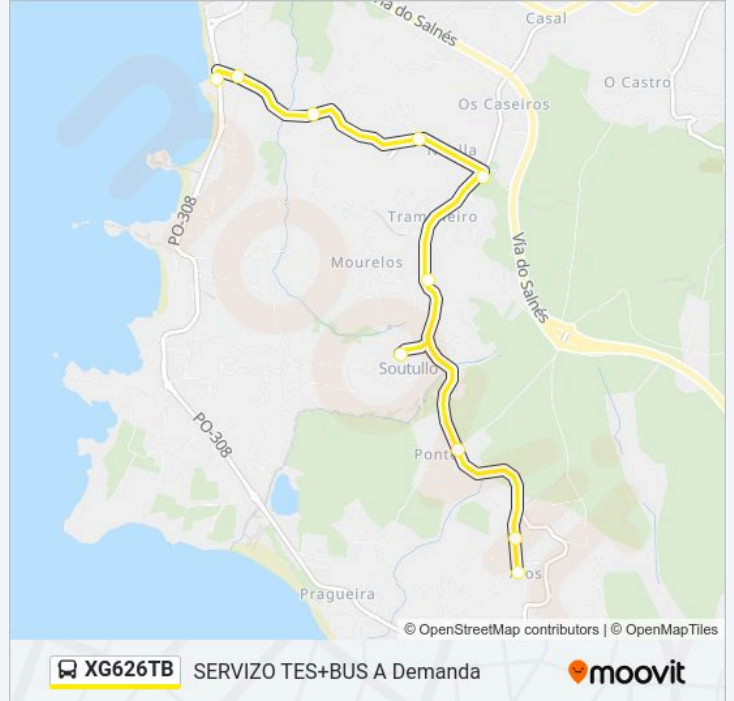

Sentido: 23: Nosa Señora da Lanzada → Cruce Aios

10 paradas

[VER HORARIO DE LA LÍNEA](#)

Nosa Sra. da Lanzada (Sanxenxo)

Ceip de Noalla (Sanxenxo)

Telleiro (Sanxenxo)

Quintáns (Sanxenxo)

Igrexa Noalla (Sanxenxo)

Altín (Sanxenxo)

Soutullo (Sanxenxo)

As Pontes (Sanxenxo)

Aios - Capela (Sanxenxo)

Cruce Aios (Sanxenxo)

Horario de la línea XG626TB de autobús

23: Nosa Señora da Lanzada → Cruce Aios Horario de ruta:

lunes	14:15
martes	14:15
miércoles	14:15
jueves	14:15 - 18:30
viernes	14:15
sábado	Sin Servicio
domingo	Sin Servicio

Información de la línea XG626TB de autobús

Dirección: 23: Nosa Señora da Lanzada → Cruce Aios

Paradas: 10

Duración del viaje: 10 min

Resumen de la línea: