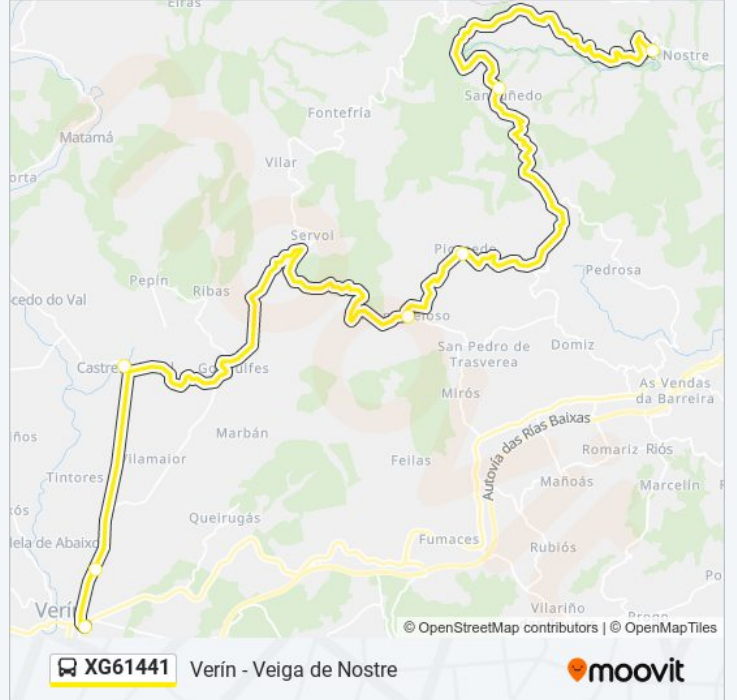

XG61441

Verín - Veiga de Nostre

Usa La App

La línea XG61441 de autobús (Verín - Veiga de Nostre) tiene 2 rutas. Sus horas de operación los días laborables regulares son:

(1) a Castrelo do Val - O Piornedo (Veiga de Nostre A Demanda): 12:00(2) a Verín E.A.: 12:00

Usa la aplicación Moovit para encontrar la parada de la línea XG61441 de autobús más cercana y descubre cuándo llega la próxima línea XG61441 de autobús

Sentido: Castrelo do Val - O Piornedo (Veiga de Nostre A Demanda)

Información de la línea XG61441 de autobús

Dirección: Castrelo do Val - O Piornedo (Veiga de Nostre A Demanda)

Paradas: 7

Duración del viaje: 60 min

Resumen de la línea:

Sentido: Verín E.A.

7 paradas

[VER HORARIO DE LA LÍNEA](#)

Dirección: Verín E.A.

Paradas: 7

Duración del viaje: 60 min

Resumen de la línea:

Los horarios y mapas de la línea XG61441 de autobús están disponibles en un PDF en moovitapp.com. Utiliza [Moovit App](#) para ver los horarios de los autobuses en vivo, el horario del tren o el horario del metro y las indicaciones paso a paso para todo el transporte público en Vigo.