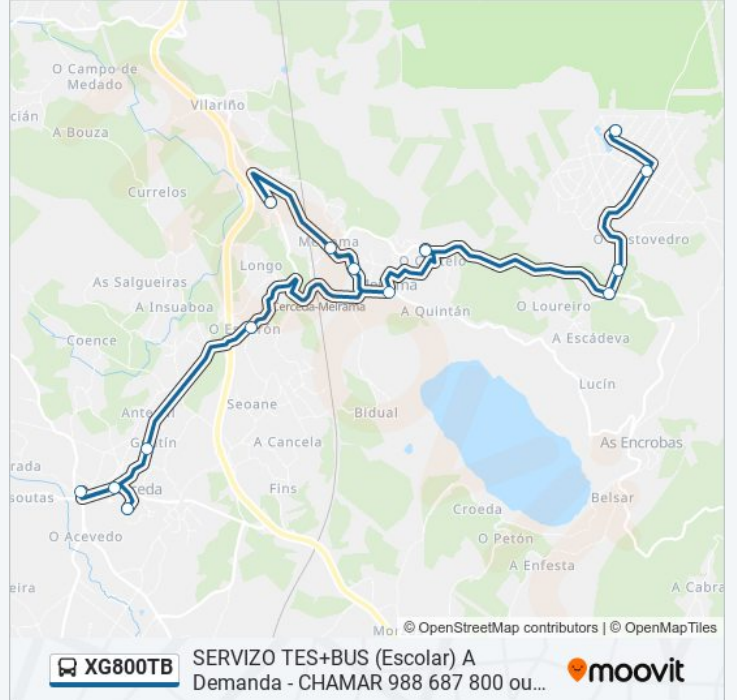

### Horario de la línea XG800TB de autobús

43: O Xalo → Castelo → C.Saúde Cerceda Horario de ruta:

lunes	Sin Servicio
martes	Sin Servicio
miércoles	08:45
jueves	08:45
viernes	08:45
sábado	Sin Servicio
domingo	Sin Servicio

### Información de la línea XG800TB de autobús

**Dirección:** 43: O Xalo → Castelo → C.Saúde Cerceda

**Paradas:** 14

**Duración del viaje:** 35 min

**Resumen de la línea:**

Los horarios y mapas de la línea XG800TB de autobús están disponibles en un PDF en [moovitapp.com](https://moovitapp.com). Utiliza Moovit App para ver los horarios de los autobuses en vivo, el horario del tren o el horario del metro y las indicaciones paso a paso para todo el transporte público en Vigo.