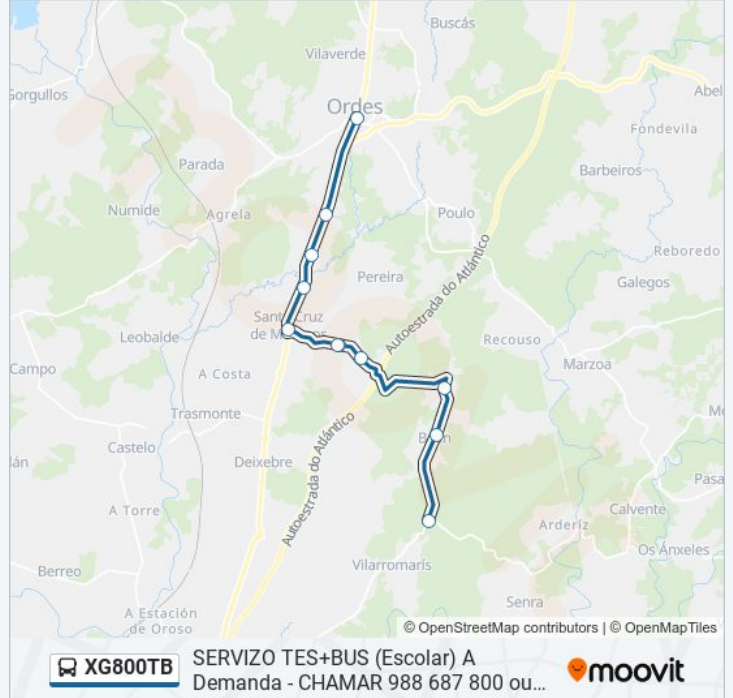

Montaos (Ordes)

Guindiboo de Abaixo (Ordes)

Guindiboo de Riba (Ordes)

Ordes (Fronte Ao Concello)

**Horario de la línea XG800TB de autobús**

06: Canteiras de Bean → Ordes Horario de ruta:

lunes	Sin Servicio
martes	Sin Servicio
miércoles	08:30
jueves	Sin Servicio
viernes	Sin Servicio
sábado	Sin Servicio
domingo	Sin Servicio

**Información de la línea XG800TB de autobús****Dirección:** 06: Canteiras de Bean → Ordes**Paradas:** 11**Duración del viaje:** 29 min**Resumen de la línea:**