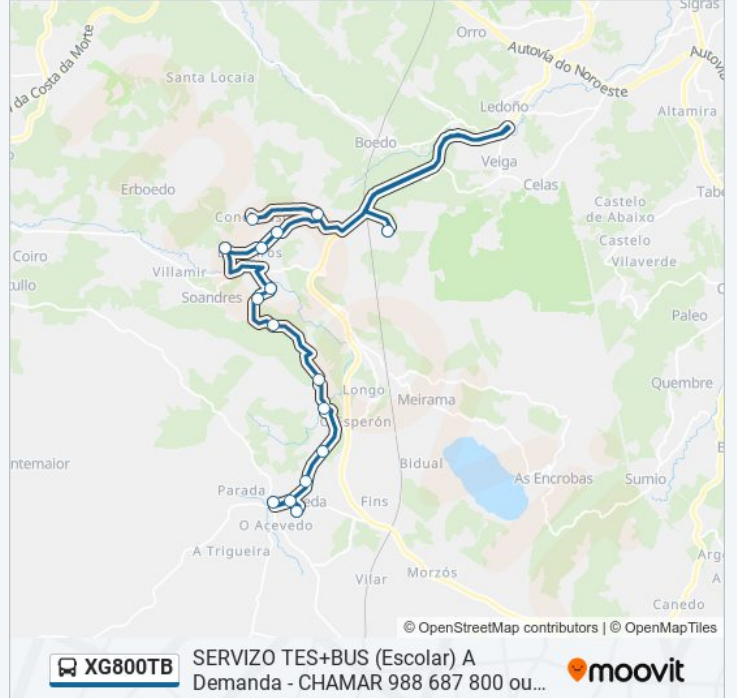

### Información de la línea XG800TB de autobús

**Dirección:** 34: Mantiñán → C.Saúde Cerceda

**Paradas:** 16

**Duración del viaje:** 35 min

**Resumen de la línea:**

**XG800TB**

SERVIZO TES+BUS (Escolar) A  
Demanda - CHAMAR 988 687 800 ou...