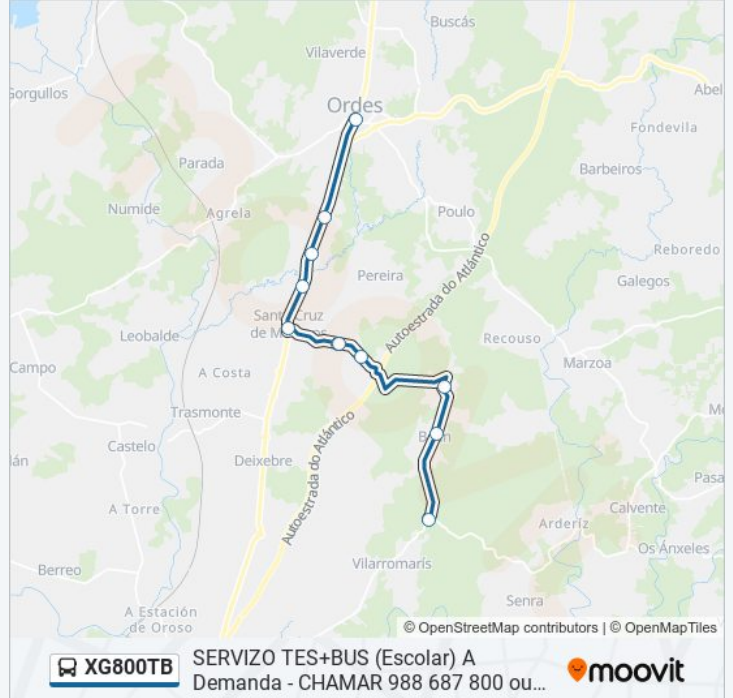

### Información de la línea XG800TB de autobús

**Dirección:** 06: Ordes → Canteiras de Beán

**Paradas:** 11

**Duración del viaje:** 29 min

**Resumen de la línea:**

**XG800TB**

SERVIZO TES+BUS (Escolar) A  
Demanda - CHAMAR 988 687 800 ou...