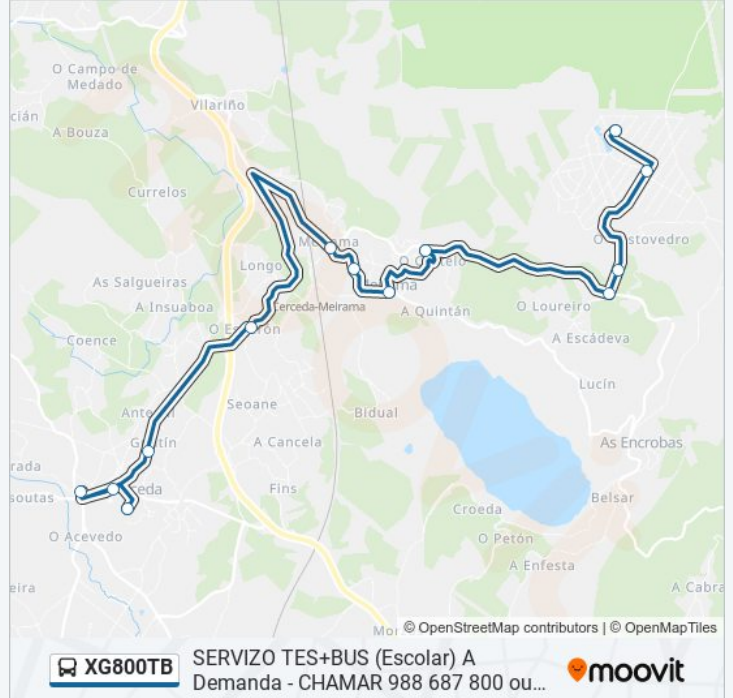

### Información de la línea XG800TB de autobús

**Dirección:** 43: C.Saúde Cerceda → Castelo → O Xalo

**Paradas:** 13

**Duración del viaje:** 35 min

**Resumen de la línea:**

**Sentido: 43: O Xalo → Castelo → C.Saúde Cerceda**